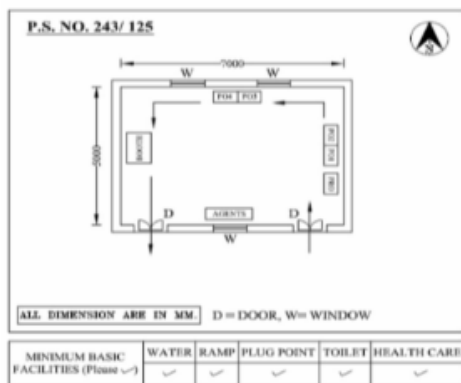

নির্বাচক নিবন্ধন আধিকারিকের স্বাক্ষর

Nazri Naksha

Google Map View

Polling Station Building Front View

Polling Station Front View

Cad View

Key MAP View

বিধানসভা নির্বাচনকেন্দ্রের নং, নাম : 243-মানবাজার  
ভাগ নং, নাম : 1-ভাগাবাঁধ, শিয়ালটীড়, উপরবাইদ