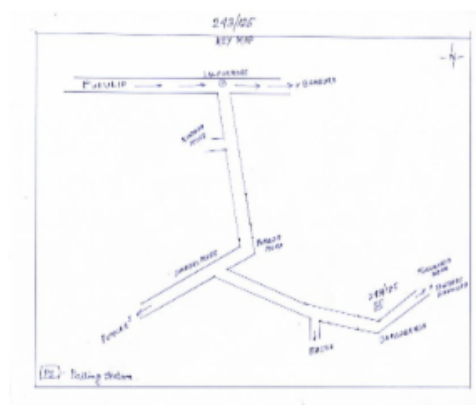

নির্বাচক নিবন্ধন আধিকারিকের স্বাক্ষর

Nazri Naksha

Google Map View

Polling Station Building Front View

Polling Station Front View

Cad View

Key MAP View

বিধানসভা নির্বাচনকেন্দ্রের নং, নাম : 243-মানবাজার  
ভাগ নং, নাম : 1-ভাগাবাঁধ, শিয়ালটীড়, উপরবাইদ