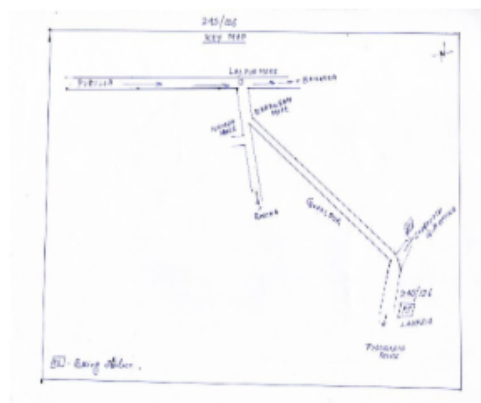

নির্বাচক নিবন্ধন আধিকারিকের স্বাক্ষর

Nazri Naksha

Google Map View

Polling Station Building Front View

Polling Station Front View

Cad View

Key MAP View

1 নাম : অর্ণনা কর্মকার স্বামীর নাম: স্বপন কর্মকার বাড়ির নং : n0032 বয়স : 36 লিঙ্গ : মহিলা	BYG2776185 ফটো উপলব্ধ	2 নাম : তরুলতা কর্মকার স্বামীর নাম: মোহনলাল কর্মকার বাড়ির নং : n0032 বয়স : 69 লিঙ্গ : মহিলা	BYG0426379 ফটো উপলব্ধ	3 নাম : মোহনলাল কর্মকার পিতার নাম: গুহিরাম কর্মকার বাড়ির নং : n0032 বয়স : 72 লিঙ্গ : পুরুষ	BYG2621472 ফটো উপলব্ধ
4 নাম : চুমকী কাইতি (কর্মকার) স্বামীর নাম: সমীর চন্দ্র কর্মকার বাড়ির নং : n0007 বয়স : 32 লিঙ্গ : মহিলা	XWI1555903 ফটো উপলব্ধ	5 নাম : অমিয় কর্মকার পিতার নাম: সন্তোষ কর্মকার বাড়ির নং : n0007 বয়স : 34 লিঙ্গ : পুরুষ	XWI1183433 ফটো উপলব্ধ	6 নাম : সমীরচন্দ্র কর্মকার পিতার নাম: সন্তোষ কর্মকার বাড়ির নং : n0007 বয়স : 39 লিঙ্গ : পুরুষ	BYG2731883 ফটো উপলব্ধ
7 নাম : কাজল কর্মকার স্বামীর নাম: মনুলাল কর্মকার বাড়ির নং : n0006 বয়স : 57 লিঙ্গ : মহিলা	BYG0426429 ফটো উপলব্ধ	8 নাম : মনুলাল কর্মকার পিতার নাম: গোবর্ধন কর্মকার বাড়ির নং : n0006 বয়স : 61 লিঙ্গ : পুরুষ	BYG0426411 ফটো উপলব্ধ	9 নাম : তপন কর্মকার পিতার নাম: মদন কর্মকার বাড়ির নং : n0005 বয়স : 50 লিঙ্গ : পুরুষ	BYG0426361 ফটো উপলব্ধ
10 নাম : শিলা কর্মকার পিতার নাম: মদন কর্মকার বাড়ির নং : n0005 বয়স : 40 লিঙ্গ : মহিলা	XWI1060763 ফটো উপলব্ধ	11 নাম : কল্যান কর্মকার পিতার নাম: মদন কর্মকার বাড়ির নং : n0005 বয়স : 36 লিঙ্গ : পুরুষ	XWI0293589 ফটো উপলব্ধ	12 নাম : উমা কর্মকার স্বামীর নাম: কল্যাণ কর্মকার বাড়ির নং : এন0005 বয়স : 23 লিঙ্গ : মহিলা	XWI2311397 ফটো উপলব্ধ
13 নাম : স্বপন কর্মকার পিতার নাম: মোহন কর্মকার বাড়ির নং : n0032 বয়স : 51 লিঙ্গ : পুরুষ	BYG0426387 ফটো উপলব্ধ	14 নাম : চন্দন কর্মকার পিতার নাম: স্বপন কর্মকার বাড়ির নং : এন0032 বয়স : 20 লিঙ্গ : পুরুষ	XWI2290781 ফটো উপলব্ধ	15 নাম : মঙ্গল কর্মকার পিতার নাম: মনু কর্মকার বাড়ির নং : এন0006 বয়স : 23 লিঙ্গ : পুরুষ	XWI2035525 ফটো উপলব্ধ
16 নাম : ভাগ্য কালিন্দী স্বামীর নাম: মনুলাল কালিন্দী বাড়ির নং : n0179 বয়স : 35 লিঙ্গ : মহিলা	XWI1264829 ফটো উপলব্ধ	17 নাম : সুমিত্রা কালিন্দী পিতার নাম: বুলেট কালিন্দী বাড়ির নং : n0234 বয়স : 29 লিঙ্গ : মহিলা	XWI1627249 ফটো উপলব্ধ	18 নাম : উত্তম কালিন্দী পিতার নাম: বিশ্বনাথ কালিন্দী বাড়ির নং : n0208 বয়স : 27 লিঙ্গ : পুরুষ	XWI1724715 ফটো উপলব্ধ
19 নাম : শেফালী কালিন্দী স্বামীর নাম: উত্তম কালিন্দী বাড়ির নং : এন0208 বয়স : 25 লিঙ্গ : মহিলা	XWI2067171 ফটো উপলব্ধ	20 নাম : উত্তম কালিন্দী পিতার নাম: সুবল কালিন্দী বাড়ির নং : এন0213 বয়স : 22 লিঙ্গ : পুরুষ	XWI2143386 ফটো উপলব্ধ	21 নাম : চায়না কালিন্দী পিতার নাম: গোপাল কালিন্দী বাড়ির নং : n0239 বয়স : 27 লিঙ্গ : মহিলা	XWI1751742 ফটো উপলব্ধ
22 নাম : পৌতম কালিন্দী পিতার নাম: বিশ্বনাথ কালিন্দী বাড়ির নং : এন0208 বয়স : 25 লিঙ্গ : পুরুষ	XWI1889450 ফটো উপলব্ধ	23 নাম : রূপালী চক্রবর্তী স্বামীর নাম: সৌমিত্র চক্রবর্তী বাড়ির নং : এন0146 বয়স : 27 লিঙ্গ : মহিলা	NFN2077683 ফটো উপলব্ধ	24 নাম : বাদলরানী চক্রবর্তী স্বামীর নাম: শঙ্কর চক্রবর্তী বাড়ির নং : n0146 বয়স : 69 লিঙ্গ : মহিলা	BYG0426478 ফটো উপলব্ধ
25 নাম : শঙ্কর চক্রবর্তী পিতার নাম: রাসবিহারী চক্রবর্তী বাড়ির নং : n0146 বয়স : 72 লিঙ্গ : পুরুষ	BYG0426460 ফটো উপলব্ধ	26 নাম : বর্নালী শর্মা(চক্রবর্তী) স্বামীর নাম: রমেশ চক্রবর্তী বাড়ির নং : n0129 বয়স : 32 লিঙ্গ : মহিলা	XWI1352970 ফটো উপলব্ধ	27 নাম : রমেশ চক্রবর্তী পিতার নাম: সুধাংশু চক্রবর্তী বাড়ির নং : n0129 বয়স : 46 লিঙ্গ : পুরুষ	BYG1231695 ফটো উপলব্ধ
28 নাম : কল্যানী চক্রবর্তী স্বামীর নাম: সুধাংশু চক্রবর্তী বাড়ির নং : n0129 বয়স : 69 লিঙ্গ : মহিলা	BYG0426445 ফটো উপলব্ধ	29 নাম : সঞ্জিত কুমার দত্ত পিতার নাম: ধীরেন চন্দ্র দত্ত বাড়ির নং : n0004 বয়স : 37 লিঙ্গ : পুরুষ	BYG2776375 ফটো উপলব্ধ	30 নাম : লক্ষীকুমারী নাগ(দত্ত) স্বামীর নাম: সাধন কুমার দত্ত বাড়ির নং : n0004 বয়স : 36 লিঙ্গ : মহিলা	XWI1183060 ফটো উপলব্ধ