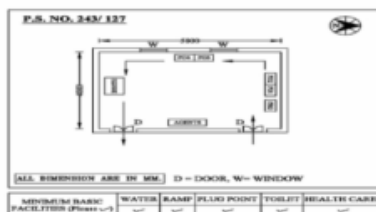

নির্বাচক নিবন্ধন আধিকারিকের স্বাক্ষর

Nazri Naksha

Google Map View

Polling Station Building Front View

Polling Station Front View

Cad View

Key MAP View

1 নাম : সনৎ কিস্কু পিতার নাম: বিনোদ বিহারী কিস্কু বাড়ির নং : এন0036 বয়স : 22 লিঙ্গ : পুরুষ	XWI2120905 ফটো উপলব্ধ	2 নাম : ললিতা কিস্কু স্বামীর নাম: সুশান্ত কিস্কু বাড়ির নং : এন000 বয়স : 33 লিঙ্গ : মহিলা	XWI1727791 ফটো উপলব্ধ	3 নাম : সুশান্ত কিস্কু পিতার নাম: বানেশ্বর কিস্কু বাড়ির নং : n0040 বয়স : 35 লিঙ্গ : পুরুষ	XWI1061019 ফটো উপলব্ধ
4 নাম : ত্রিদিব কিস্কু পিতার নাম: বিমল কিস্কু বাড়ির নং : এন0036 বয়স : 21 লিঙ্গ : পুরুষ	XWI2276962 ফটো উপলব্ধ	5 নাম : শান্তমনি কিস্কু স্বামীর নাম: সুশান্ত কিস্কু বাড়ির নং : n0040 বয়স : 30 লিঙ্গ : মহিলা	XWI1627280 ফটো উপলব্ধ	6 নাম : বিনঞ্জয় কিস্কু পিতার নাম: রবিপদ কিস্কু বাড়ির নং : এন0081 বয়স : 27 লিঙ্গ : পুরুষ	XWI1725183 ফটো উপলব্ধ
7 নাম : লক্ষ্মীকান্ত কিস্কু পিতার নাম: বৈদ্যনাথ কিস্কু বাড়ির নং : n0040 বয়স : 42 লিঙ্গ : পুরুষ	XWI1183573 ফটো উপলব্ধ	8 নাম : সনকা কিস্কু স্বামীর নাম: কান্ত কিস্কু বাড়ির নং : n0040 বয়স : 39 লিঙ্গ : মহিলা	XWI1752013 ফটো উপলব্ধ	9 নাম : মঙ্গলা কিস্কু স্বামীর নাম: বিমল কুমার কিস্কু বাড়ির নং : n0036 বয়স : 49 লিঙ্গ : মহিলা	BYG1444710 ফটো উপলব্ধ
10 নাম : বৈদ্যনাথ কিস্কু পিতার নাম: রাম কিস্কু বাড়ির নং : n0040 বয়স : 81 লিঙ্গ : পুরুষ	BYG0431635 ফটো উপলব্ধ	11 নাম : শক্তিপদ কিস্কু পিতার নাম: বৈদ্যনাথ কিস্কু বাড়ির নং : n0040 বয়স : 39 লিঙ্গ : পুরুষ	XWI0295287 ফটো উপলব্ধ	12 নাম : অশ্বিনী কুমার কিস্কু পিতার নাম: বানেশ্বর কিস্কু বাড়ির নং : n0040 বয়স : 35 লিঙ্গ : পুরুষ	XWI0851964 ফটো উপলব্ধ
13 নাম : ময়না টুডু কিস্কু স্বামীর নাম: শক্তিপদ কিস্কু বাড়ির নং : n0151 বয়স : 32 লিঙ্গ : মহিলা	XWI1488725 ফটো উপলব্ধ	14 নাম : টুম্পা বাউরি স্বামীর নাম: সমীর বাউরি বাড়ির নং : এন0083 বয়স : 22 লিঙ্গ : মহিলা	XWI2122778 ফটো উপলব্ধ	15 নাম : লক্ষ্মী বাউরী পিতার নাম: নিমাই বাউরী বাড়ির নং : এন0125 বয়স : 22 লিঙ্গ : মহিলা	XWI2129013 ফটো উপলব্ধ
16 নাম : সঞ্জিৎ বাউরি পিতার নাম: ভদ্রেশ্বর বরি বাড়ির নং : এন0094 বয়স : 22 লিঙ্গ : পুরুষ	XWI2122745 ফটো উপলব্ধ	17 নাম : মোহন বাউরী পিতার নাম: ধীরেন বাউরী বাড়ির নং : এন00000 বয়স : 30 লিঙ্গ : পুরুষ	XWI1751825 ফটো উপলব্ধ	18 নাম : সুনীল বাউরী পিতার নাম: সুভাষ বাউরী বাড়ির নং : n0135 বয়স : 27 লিঙ্গ : পুরুষ	XWI1725084 ফটো উপলব্ধ
19 নাম : শকুন্তলা বাউরী স্বামীর নাম: ফটিক বাউরী বাড়ির নং : n0143 বয়স : 30 লিঙ্গ : মহিলা	XWI1725167 ফটো উপলব্ধ	20 নাম : উত্তম বাউরী পিতার নাম: অম্বুজ বাউরী বাড়ির নং : n0146 বয়স : 27 লিঙ্গ : পুরুষ	XWI1725191 ফটো উপলব্ধ	21 নাম : লক্ষীকান্ত বাউরী পিতার নাম: ভদ্রেশ্বর বাউরী বাড়ির নং : এন0094 বয়স : 25 লিঙ্গ : পুরুষ	XWI1826379 ফটো উপলব্ধ
22 নাম : দীপাঞ্জয় বাস্কে পিতার নাম: সুবোধ চন্দ্র বাস্কে বাড়ির নং : এন0059 বয়স : 27 লিঙ্গ : পুরুষ	XWI1873710 ফটো উপলব্ধ	23 নাম : শান্তনু বাস্কে পিতার নাম: সুবোধ চন্দ্র বাস্কে বাড়ির নং : n0059 বয়স : 37 লিঙ্গ : পুরুষ	XWI0296129 ফটো উপলব্ধ	24 নাম : মহাদেব বাস্কে পিতার নাম: সুবোধ চন্দ্র বাস্কে বাড়ির নং : n0059 বয়স : 36 লিঙ্গ : পুরুষ	XWI1265016 ফটো উপলব্ধ
25 নাম : পূর্ণিমা মাণ্ডি স্বামীর নাম: পূর্ণচন্দ্র মাণ্ডি বাড়ির নং : n0059 বয়স : 40 লিঙ্গ : মহিলা	BYG2732261 ফটো উপলব্ধ	26 নাম : রুসনি বাস্কে স্বামীর নাম: মহাদেব বাস্কে বাড়ির নং : n0142 বয়স : 27 লিঙ্গ : মহিলা	XWI1725159 ফটো উপলব্ধ	27 নাম : সুবোধ চন্দ্র বাস্কে পিতার নাম: শরৎ চন্দ্র বাস্কে বাড়ির নং : n0059 বয়স : 63 লিঙ্গ : পুরুষ	BYG2776706 ফটো উপলব্ধ
28 নাম : জলেশ্বরী বাস্কে স্বামীর নাম: সুবোধ চন্দ্র বাস্কে বাড়ির নং : n0059 বয়স : 58 লিঙ্গ : মহিলা	BYG2776714 ফটো উপলব্ধ	29 নাম : সত্যলাল বাস্কে পিতার নাম: সুবোধ চন্দ্র বাস্কে বাড়ির নং : n0059 বয়স : 35 লিঙ্গ : পুরুষ	XWI1462019 ফটো উপলব্ধ	30 নাম : অঞ্জলী বাস্কে পিতার নাম: সুবোধ চন্দ্র বাস্কে বাড়ির নং : N0059 বয়স : 26 লিঙ্গ : মহিলা	XWI1794643 ফটো উপলব্ধ