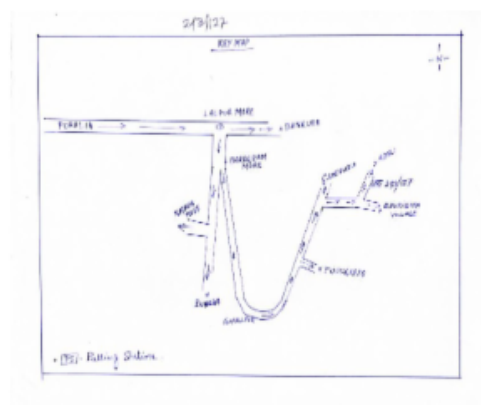

Key MAP View