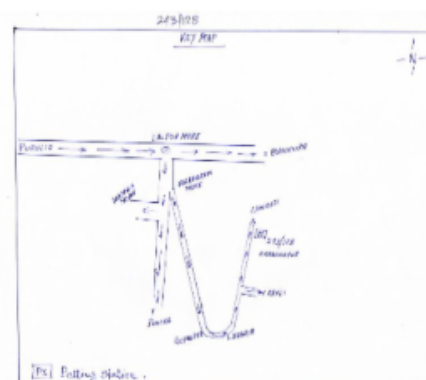

নির্বাচক নিবন্ধন আধিকারিকের স্বাক্ষর

Nazri Naksha

Google Map View

Polling Station Building Front View

Polling Station Front View

Cad View

Key MAP View

1 নাম : বাদল গরুই পিতার নাম: বারু গরুই বাড়ির নং : n0080 বয়স : 60 লিঙ্গ : পুরুষ	BYG0387704 ফটো উপলব্ধ	2 নাম : কম্পনা গরুই স্বামীর নাম: বাদল গরুই বাড়ির নং : n0080 বয়স : 53 লিঙ্গ : মহিলা	BYG0387712 ফটো উপলব্ধ	3 নাম : সুভা পান্ডা স্বামীর নাম: তারাশঙ্কর পান্ডা বাড়ির নং : n0080 বয়স : 40 লিঙ্গ : মহিলা	XWI1462357 ফটো উপলব্ধ
4 নাম : বাপি গরুই পিতার নাম: বাদল গরুই বাড়ির নং : n0080 বয়স : 32 লিঙ্গ : পুরুষ	XWI1353556 ফটো উপলব্ধ	5 নাম : চুনী গরুই স্বামীর নাম: বারু গরুই বাড়ির নং : n0081 বয়স : 85 লিঙ্গ : মহিলা	BYG0387548 ফটো উপলব্ধ	6 নাম : আনন্দ গরুই পিতার নাম: বারু গরুই বাড়ির নং : n0081 বয়স : 63 লিঙ্গ : পুরুষ	BYG0387555 ফটো উপলব্ধ
7 নাম : রীতারানী গরুই স্বামীর নাম: আনন্দ গরুই বাড়ির নং : n0081 বয়স : 58 লিঙ্গ : মহিলা	BYG0387563 ফটো উপলব্ধ	8 নাম : পুটল গরুই পিতার নাম: নকুল গরুই বাড়ির নং : n0077 বয়স : 78 লিঙ্গ : পুরুষ	BYG0387498 ফটো উপলব্ধ	9 নাম : শোভারানী গরুই স্বামীর নাম: পুটল গরুই বাড়ির নং : n0077 বয়স : 73 লিঙ্গ : মহিলা	BYG0387506 ফটো উপলব্ধ
10 নাম : রহিত গরুই পিতার নাম: পুটল গরুই বাড়ির নং : n0077 বয়স : 49 লিঙ্গ : পুরুষ	BYG1228667 ফটো উপলব্ধ	11 নাম : নরোত্তম গরুই পিতার নাম: পুটল গরুই বাড়ির নং : n0077 বয়স : 43 লিঙ্গ : পুরুষ	BYG2254019 ফটো উপলব্ধ	12 নাম : বনলতা গরুই স্বামীর নাম: রোহিত গরুই বাড়ির নং : n0077 বয়স : 45 লিঙ্গ : মহিলা	BYG1228097 ফটো উপলব্ধ
13 নাম : রূপালী গরুই স্বামীর নাম: কাঁদন গরুই বাড়ির নং : n0078 বয়স : 63 লিঙ্গ : মহিলা	BYG0387530 ফটো উপলব্ধ	14 নাম : সুদর্শন গরুই পিতার নাম: কাঁদন গরুই বাড়ির নং : n0078 বয়স : 35 লিঙ্গ : পুরুষ	XWI1061464 ফটো উপলব্ধ	15 নাম : কাজল গরুই স্বামীর নাম: সুদর্শন গরুই বাড়ির নং : n0078 বয়স : 34 লিঙ্গ : মহিলা	XWI1462381 ফটো উপলব্ধ
16 নাম : বেলা গরুই স্বামীর নাম: তারাপদ গরুই বাড়ির নং : n0001 বয়স : 56 লিঙ্গ : মহিলা	BYG0387647 ফটো উপলব্ধ	17 নাম : ঝটু গরুই পিতার নাম: পশুপতি গরুই বাড়ির নং : n0001 বয়স : 39 লিঙ্গ : পুরুষ	XWI0296152 ফটো উপলব্ধ	18 নাম : জয়দেব গরুই পিতার নাম: নন্দ গরুই বাড়ির নং : n0067 বয়স : 49 লিঙ্গ : পুরুষ	BYG1834654 ফটো উপলব্ধ
19 নাম : দিপালী গরুই স্বামীর নাম: জয়দেব গরুই বাড়ির নং : n0067 বয়স : 43 লিঙ্গ : মহিলা	BYG1834662 ফটো উপলব্ধ	20 নাম : দাসী গরুই স্বামীর নাম: মড়িরাম গরুই বাড়ির নং : n0001 বয়স : 83 লিঙ্গ : মহিলা	BYG0387605 ফটো উপলব্ধ	21 নাম : পশুপতি গরুই পিতার নাম: মড়িরাম গরুই বাড়ির নং : n0001 বয়স : 63 লিঙ্গ : পুরুষ	BYG0387613 ফটো উপলব্ধ
22 নাম : নেপুর গরুই স্বামীর নাম: পশুপতি গরুই বাড়ির নং : n0001 বয়স : 60 লিঙ্গ : মহিলা	BYG0387621 ফটো উপলব্ধ	23 নাম : ভূপতি ভূষণ গরুই পিতার নাম: মড়িরাম গরুই বাড়ির নং : n0001 বয়স : 53 লিঙ্গ : পুরুষ	BYG2253078 ফটো উপলব্ধ	24 নাম : মঙ্গলী গরুই স্বামীর নাম: রাকেশ গরুই বাড়ির নং : এন0078 বয়স : 23 লিঙ্গ : মহিলা	XWI2065985 ফটো উপলব্ধ
25 নাম : শ্রীকান্ত গরুই পিতার নাম: আনন্দ গরুই বাড়ির নং : n0081 বয়স : 39 লিঙ্গ : পুরুষ	XWI1061381 ফটো উপলব্ধ	26 নাম : সরস্বতী গরুই স্বামীর নাম: নরোত্তম গরুই বাড়ির নং : n0077 বয়স : 45 লিঙ্গ : মহিলা	XWI1627645 ফটো উপলব্ধ	27 নাম : রাহুল গরুই পিতার নাম: নরোত্তম গরুই বাড়ির নং : এন0077 বয়স : 22 লিঙ্গ : পুরুষ	XWI2304376 ফটো উপলব্ধ
28 নাম : লতিকা গরুই স্বামীর নাম: জয়দেব গরুই বাড়ির নং : এন0067 বয়স : 37 লিঙ্গ : মহিলা	XWI1845767 ফটো উপলব্ধ	29 নাম : পুষ্পা গরুই স্বামীর নাম: শ্রীকান্ত গরুই বাড়ির নং : n0081 বয়স : 29 লিঙ্গ : মহিলা	XWI1725886 ফটো উপলব্ধ	30 নাম : রীতা গরুই স্বামীর নাম: বাপি গরুই বাড়ির নং : n0080 বয়স : 28 লিঙ্গ : মহিলা	XWI1627660 ফটো উপলব্ধ