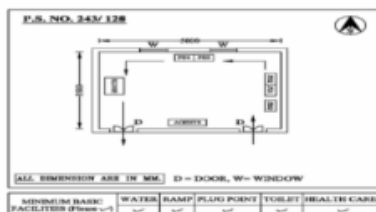

নির্বাচক নিবন্ধন আধিকারিকের স্বাক্ষর

Nazri Naksha

Google Map View

Polling Station Building Front View

Polling Station Front View

Cad View

Key MAP View

1 নাম : বাদল গরুই পিতার নাম: বারু গরুই বাড়ির নং : n0080 বয়স : 60 লিঙ্গ : পুরুষ	BYG0387704 ফটো উপলব্ধ	2 নাম : কম্পনা গরুই স্বামীর নাম: বাদল গরুই বাড়ির নং : n0080 বয়স : 53 লিঙ্গ : মহিলা	BYG0387712 ফটো উপলব্ধ	3 নাম : সুভা পান্ডা স্বামীর নাম: তারাশঙ্কর পান্ডা বাড়ির নং : n0080 বয়স : 40 লিঙ্গ : মহিলা	XWI1462357 ফটো উপলব্ধ
4 নাম : বাপি গরুই পিতার নাম: বাদল গরুই বাড়ির নং : n0080 বয়স : 32 লিঙ্গ : পুরুষ	XWI1353556 ফটো উপলব্ধ	5 নাম : চুনী গরুই স্বামীর নাম: বারু গরুই বাড়ির নং : n0081 বয়স : 85 লিঙ্গ : মহিলা	BYG0387548 ফটো উপলব্ধ	6 নাম : আনন্দ গরুই পিতার নাম: বারু গরুই বাড়ির নং : n0081 বয়স : 63 লিঙ্গ : পুরুষ	BYG0387555 ফটো উপলব্ধ
7 নাম : রীতারানী গরুই স্বামীর নাম: আনন্দ গরুই বাড়ির নং : n0081 বয়স : 58 লিঙ্গ : মহিলা	BYG0387563 ফটো উপলব্ধ	8 নাম : পুটল গরুই পিতার নাম: নকুল গরুই বাড়ির নং : n0077 বয়স : 78 লিঙ্গ : পুরুষ	BYG0387498 ফটো উপলব্ধ	9 নাম : শোভারানী গরুই স্বামীর নাম: পুটল গরুই বাড়ির নং : n0077 বয়স : 73 লিঙ্গ : মহিলা	BYG0387506 ফটো উপলব্ধ
10 নাম : রহিত গরুই পিতার নাম: পুটল গরুই বাড়ির নং : n0077 বয়স : 49 লিঙ্গ : পুরুষ	BYG1228667 ফটো উপলব্ধ	11 নাম : নরোত্তম গরুই পিতার নাম: পুটল গরুই বাড়ির নং : n0077 বয়স : 43 লিঙ্গ : পুরুষ	BYG2254019 ফটো উপলব্ধ	12 নাম : বনলতা গরুই স্বামীর নাম: রোহিত গরুই বাড়ির নং : n0077 বয়স : 45 লিঙ্গ : মহিলা	BYG1228097 ফটো উপলব্ধ
13 নাম : রূপালী গরুই স্বামীর নাম: কাঁদন গরুই বাড়ির নং : n0078 বয়স : 63 লিঙ্গ : মহিলা	BYG0387530 ফটো উপলব্ধ	14 নাম : সুদর্শন গরুই পিতার নাম: কাঁদন গরুই বাড়ির নং : n0078 বয়স : 35 লিঙ্গ : পুরুষ	XWI1061464 ফটো উপলব্ধ	15 নাম : কাজল গরুই স্বামীর নাম: সুদর্শন গরুই বাড়ির নং : n0078 বয়স : 34 লিঙ্গ : মহিলা	XWI1462381 ফটো উপলব্ধ
16 নাম : বেলা গরুই স্বামীর নাম: তারাপদ গরুই বাড়ির নং : n0001 বয়স : 56 লিঙ্গ : মহিলা	BYG0387647 ফটো উপলব্ধ	17 নাম : ঝটু গরুই পিতার নাম: পশুপতি গরুই বাড়ির নং : n0001 বয়স : 39 লিঙ্গ : পুরুষ	XWI0296152 ফটো উপলব্ধ	18 নাম : জয়দেব গরুই পিতার নাম: নন্দ গরুই বাড়ির নং : n0067 বয়স : 49 লিঙ্গ : পুরুষ	BYG1834654 ফটো উপলব্ধ
19 নাম : দিপালী গরুই স্বামীর নাম: জয়দেব গরুই বাড়ির নং : n0067 বয়স : 43 লিঙ্গ : মহিলা	BYG1834662 ফটো উপলব্ধ	20 নাম : দাসী গরুই স্বামীর নাম: মড়িরাম গরুই বাড়ির নং : n0001 বয়স : 83 লিঙ্গ : মহিলা	BYG0387605 ফটো উপলব্ধ	21 নাম : পশুপতি গরুই পিতার নাম: মড়িরাম গরুই বাড়ির নং : n0001 বয়স : 63 লিঙ্গ : পুরুষ	BYG0387613 ফটো উপলব্ধ
22 নাম : নেপুর গরুই স্বামীর নাম: পশুপতি গরুই বাড়ির নং : n0001 বয়স : 60 লিঙ্গ : মহিলা	BYG0387621 ফটো উপলব্ধ	23 নাম : ভূপতি ভূষণ গরুই পিতার নাম: মড়িরাম গরুই বাড়ির নং : n0001 বয়স : 53 লিঙ্গ : পুরুষ	BYG2253078 ফটো উপলব্ধ	24 নাম : মঙ্গলী গরুই স্বামীর নাম: রাকেশ গরুই বাড়ির নং : এন0078 বয়স : 23 লিঙ্গ : মহিলা	XWI2065985 ফটো উপলব্ধ
25 নাম : শ্রীকান্ত গরুই পিতার নাম: আনন্দ গরুই বাড়ির নং : n0081 বয়স : 39 লিঙ্গ : পুরুষ	XWI1061381 ফটো উপলব্ধ	26 নাম : সরস্বতী গরুই স্বামীর নাম: নরোত্তম গরুই বাড়ির নং : n0077 বয়স : 45 লিঙ্গ : মহিলা	XWI1627645 ফটো উপলব্ধ	27 নাম : রাহুল গরুই পিতার নাম: নরোত্তম গরুই বাড়ির নং : এন0077 বয়স : 22 লিঙ্গ : পুরুষ	XWI2304376 ফটো উপলব্ধ
28 নাম : লতিকা গরুই স্বামীর নাম: জয়দেব গরুই বাড়ির নং : এন0067 বয়স : 37 লিঙ্গ : মহিলা	XWI1845767 ফটো উপলব্ধ	29 নাম : পুষ্পা গরুই স্বামীর নাম: শ্রীকান্ত গরুই বাড়ির নং : n0081 বয়স : 29 লিঙ্গ : মহিলা	XWI1725886 ফটো উপলব্ধ	30 নাম : রীতা গরুই স্বামীর নাম: বাপি গরুই বাড়ির নং : n0080 বয়স : 28 লিঙ্গ : মহিলা	XWI1627660 ফটো উপলব্ধ