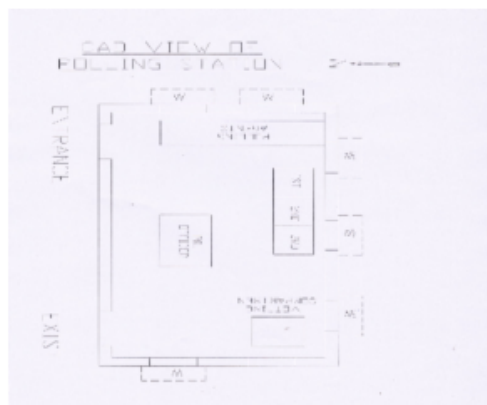

নির্বাচক নিবন্ধন আধিকারিকের স্বাক্ষর

Nazri Naksha

Google Map View

Polling Station Building Front View

Polling Station Front View

Cad View

Key MAP View

বিধানসভা নির্বাচনকেন্দ্রের নং, নাম : 243-মানবাজার
ভাগ নং, নাম : 1-মাগুড়িয়া(আংশিক),টেকচনগোড়া,কাটাগোড়া,জবজবিগোড়া,লালপুর