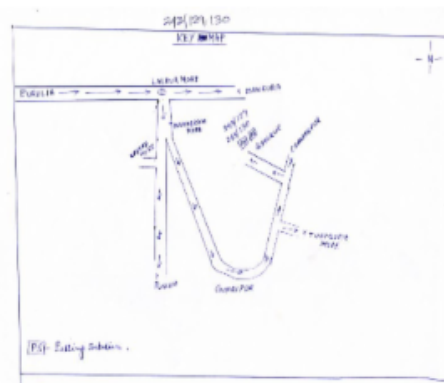

নির্বাচক নিবন্ধন আধিকারিকের স্বাক্ষর

Nazri Naksha

Google Map View

Polling Station Building Front View

Polling Station Front View

Cad View

Key MAP View

বিধানসভা নির্বাচনক্ষেত্রের নং, নাম : 243-মানবাজার
ভাগ নং, নাম : 1-ঘোলকুড়(সর্দারকুলি), বানাবীর, ঘোলকুড়ডি