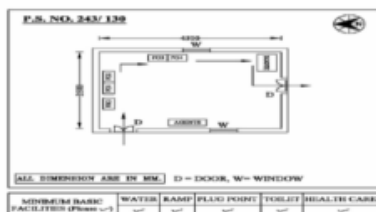

নির্বাচক নিবন্ধন আধিকারিকের স্বাক্ষর

Nazri Naksha

Google Map View

Polling Station Building Front View

Polling Station Front View

Cad View

Key MAP View

বিধানসভা নির্বাচনক্ষেত্রের নং, নাম : 243-মানবাজার
ভাগ নং, নাম : 1-ঘোলকুড়(সর্দারকুলি), বানাবীর, ঘোলকুড়ডি