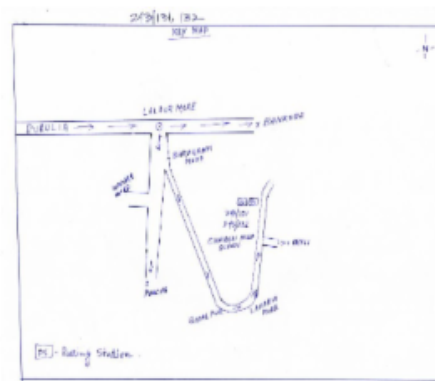

নির্বাচক নিবন্ধন আধিকারিকের স্বাক্ষর

Nazri Naksha

Google Map View

Polling Station Building Front View

Polling Station Front View

Cad View

Key MAP View

1 নাম : সন্দীপ গাঁরাই পিতার নাম: দুঃখভঞ্জন গাঁরাই বাড়ির নং : n0137 বয়স : 39 লিঙ্গ : পুরুষ	XWI1062629 ফটো উপলব্ধ	2 নাম : টুম্পা গাঁরাই স্বামীর নাম: পার্থ গাঁরাই বাড়ির নং : n0137 বয়স : 37 লিঙ্গ : মহিলা	XWI1062611 ফটো উপলব্ধ	3 নাম : পার্থ গাঁরাই পিতার নাম: দুঃখভঞ্জন গাঁরাই বাড়ির নং : n0137 বয়স : 40 লিঙ্গ : পুরুষ	XWI1062603 ফটো উপলব্ধ
4 নাম : পুষ্পরাণী গাঁরাই স্বামীর নাম: দুঃখভঞ্জন গাঁরাই বাড়ির নং : n0137 বয়স : 71 লিঙ্গ : মহিলা	BYG0390021 ফটো উপলব্ধ	5 নাম : চায়না গাঁরাই স্বামীর নাম: রমাকান্ত গাঁরাই বাড়ির নং : n0136 বয়স : 43 লিঙ্গ : মহিলা	BYG2251908 ফটো উপলব্ধ	6 নাম : রমাকান্ত গাঁরাই পিতার নাম: চৈতন গাঁরাই বাড়ির নং : n0136 বয়স : 66 লিঙ্গ : পুরুষ	BYG0390062 ফটো উপলব্ধ
7 নাম : বুদ্ধেশ্বর গাঁরাই পিতার নাম: অরুণ বরন গাঁরাই বাড়ির নং : n0138 বয়স : 35 লিঙ্গ : পুরুষ	XWI1063965 ফটো উপলব্ধ	8 নাম : জ্যোত্স্না গাঁরাই স্বামীর নাম: নির্মলেন্দু গাঁরাই বাড়ির নং : n0138 বয়স : 53 লিঙ্গ : মহিলা	BYG0390005 ফটো উপলব্ধ	9 নাম : নির্মল গাঁরাই পিতার নাম: অরুণবরন গাঁরাই বাড়ির নং : n0138 বয়স : 56 লিঙ্গ : পুরুষ	BYG2616266 ফটো উপলব্ধ
10 নাম : কৃষ্ণপদ গাঁরাই পিতার নাম: রঞ্জিত কুমার গাঁরাই বাড়ির নং : n0135 বয়স : 31 লিঙ্গ : পুরুষ	XWI1354372 ফটো উপলব্ধ	11 নাম : লক্ষ্মীপ্রিয়া গাঁরাই স্বামীর নাম: রঞ্জিত গাঁরাই বাড়ির নং : n0135 বয়স : 56 লিঙ্গ : মহিলা	BYG0390088 ফটো উপলব্ধ	12 নাম : সম্পা গাঁরাই স্বামীর নাম: বনমালি গাঁরাই বাড়ির নং : n0136 বয়স : 27 লিঙ্গ : মহিলা	XWI1777499 ফটো উপলব্ধ
13 নাম : রীনা গাঁরাই স্বামীর নাম: বুদ্ধেশ্বর গাঁরাই বাড়ির নং : n0138 বয়স : 28 লিঙ্গ : মহিলা	XWI1789023 ফটো উপলব্ধ	14 নাম : বেহুলা গাঁরাই স্বামীর নাম: সন্দীপ গাঁরাই বাড়ির নং : n0137 বয়স : 24 লিঙ্গ : মহিলা	XWI1962646 ফটো উপলব্ধ	15 নাম : হৃদয় গাঁরাই পিতার নাম: রমাকান্ত গাঁরাই বাড়ির নং : n0136 বয়স : 33 লিঙ্গ : পুরুষ	XWI1265669 ফটো উপলব্ধ
16 নাম : অনিমেষ্ গাঁরাই পিতার নাম: নির্মল গাঁরাই বাড়ির নং : এন0138 বয়স : 23 লিঙ্গ : পুরুষ	XWI2047033 ফটো উপলব্ধ	17 নাম : বর্না গাঁরাই স্বামীর নাম: হৃদয় গাঁরাই বাড়ির নং : এন0018 বয়স : 23 লিঙ্গ : মহিলা	XWI2047090 ফটো উপলব্ধ	18 নাম : বনমালী গাঁরাই পিতার নাম: রমাকান্ত গাঁরাই বাড়ির নং : n0136 বয়স : 39 লিঙ্গ : পুরুষ	BYG2774420 ফটো উপলব্ধ
19 নাম : রঞ্জিৎ গাঁরাই পিতার নাম: চৈতন গাঁরাই বাড়ির নং : n0135 বয়স : 61 লিঙ্গ : পুরুষ	BYG0390070 ফটো উপলব্ধ	20 নাম : প্রতীক গাঁরাই পিতার নাম: পার্থ গাঁরাই বাড়ির নং : এন0134 বয়স : 23 লিঙ্গ : পুরুষ	XWI2065209 ফটো উপলব্ধ	21 নাম : পার্থ গাঁরাই পিতার নাম: রবিলোচন গাঁরাই বাড়ির নং : n0134 বয়স : 44 লিঙ্গ : পুরুষ	BYG2251890 ফটো উপলব্ধ
22 নাম : পদ্মা গাঁরাই স্বামীর নাম: নারায়ণ গাঁরাই বাড়ির নং : n0133 বয়স : 71 লিঙ্গ : মহিলা	BYG0390054 ফটো উপলব্ধ	23 নাম : নারায়ণ গাঁরাই পিতার নাম: চৈতন গাঁরাই বাড়ির নং : n0133 বয়স : 76 লিঙ্গ : পুরুষ	BYG0390047 ফটো উপলব্ধ	24 নাম : মায়ারানী গাঁরাই স্বামীর নাম: রবিলোচন গাঁরাই বাড়ির নং : n0134 বয়স : 66 লিঙ্গ : মহিলা	WB/34/234/219439 ফটো উপলব্ধ
25 নাম : কাজল গাঁরাই স্বামীর নাম: পার্থ গাঁরাই বাড়ির নং : n0134 বয়স : 44 লিঙ্গ : মহিলা	XWI1063866 ফটো উপলব্ধ	26 নাম : রবি লোচন গাঁরাই পিতার নাম: চৈতন গাঁরাই বাড়ির নং : n0134 বয়স : 71 লিঙ্গ : পুরুষ	WB/34/234/219438 ফটো উপলব্ধ	27 নাম : মিঠু দাশ স্বামীর নাম: তুষারকান্তি দাশ বাড়ির নং : n0041 বয়স : 43 লিঙ্গ : মহিলা	BYG2252070 ফটো উপলব্ধ
28 নাম : তুষারকান্তি দাশ পিতার নাম: হিতলাল দাশ বাড়ির নং : n0041 বয়স : 53 লিঙ্গ : পুরুষ	WB/34/234/219047 ফটো উপলব্ধ	29 নাম : বানী দাশ স্বামীর নাম: চিন্ময় দাশ বাড়ির নং : n0041 বয়স : 46 লিঙ্গ : মহিলা	BYG1835925 ফটো উপলব্ধ	30 নাম : চিন্ময় দাশ পিতার নাম: হিতলাল দাশ বাড়ির নং : n0041 বয়স : 56 লিঙ্গ : পুরুষ	WB/34/234/219191 ফটো উপলব্ধ