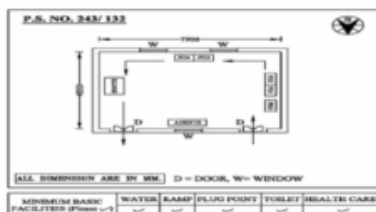

নির্বাচক নিবন্ধন আধিকারিকের স্বাক্ষর

Nazri Naksha

Google Map View

Polling Station Building Front View

Polling Station Front View

Cad View

Key MAP View

1 নাম : সন্দীপ গাঁরাই পিতার নাম: দুঃখভঞ্জন গাঁরাই বাড়ির নং : n0137 বয়স : 39 লিঙ্গ : পুরুষ	XWI1062629 ফটো উপলব্ধ	2 নাম : টুম্পা গাঁরাই স্বামীর নাম: পার্থ গাঁরাই বাড়ির নং : n0137 বয়স : 37 লিঙ্গ : মহিলা	XWI1062611 ফটো উপলব্ধ	3 নাম : পার্থ গাঁরাই পিতার নাম: দুঃখভঞ্জন গাঁরাই বাড়ির নং : n0137 বয়স : 40 লিঙ্গ : পুরুষ	XWI1062603 ফটো উপলব্ধ
4 নাম : পুষ্পরাণী গাঁরাই স্বামীর নাম: দুঃখভঞ্জন গাঁরাই বাড়ির নং : n0137 বয়স : 71 লিঙ্গ : মহিলা	BYG0390021 ফটো উপলব্ধ	5 নাম : চায়না গাঁরাই স্বামীর নাম: রমাকান্ত গাঁরাই বাড়ির নং : n0136 বয়স : 43 লিঙ্গ : মহিলা	BYG2251908 ফটো উপলব্ধ	6 নাম : রমাকান্ত গাঁরাই পিতার নাম: চৈতন গাঁরাই বাড়ির নং : n0136 বয়স : 66 লিঙ্গ : পুরুষ	BYG0390062 ফটো উপলব্ধ
7 নাম : বুদ্ধেশ্বর গাঁরাই পিতার নাম: অরুণ বরন গাঁরাই বাড়ির নং : n0138 বয়স : 35 লিঙ্গ : পুরুষ	XWI1063965 ফটো উপলব্ধ	8 নাম : জ্যোত্স্না গাঁরাই স্বামীর নাম: নির্মলেন্দু গাঁরাই বাড়ির নং : n0138 বয়স : 53 লিঙ্গ : মহিলা	BYG0390005 ফটো উপলব্ধ	9 নাম : নির্মল গাঁরাই পিতার নাম: অরুণবরন গাঁরাই বাড়ির নং : n0138 বয়স : 56 লিঙ্গ : পুরুষ	BYG2616266 ফটো উপলব্ধ
10 নাম : কৃষ্ণপদ গাঁরাই পিতার নাম: রঞ্জিত কুমার গাঁরাই বাড়ির নং : n0135 বয়স : 31 লিঙ্গ : পুরুষ	XWI1354372 ফটো উপলব্ধ	11 নাম : লক্ষ্মীপ্রিয়া গাঁরাই স্বামীর নাম: রঞ্জিত গাঁরাই বাড়ির নং : n0135 বয়স : 56 লিঙ্গ : মহিলা	BYG0390088 ফটো উপলব্ধ	12 নাম : সম্পা গাঁরাই স্বামীর নাম: বনমালি গাঁরাই বাড়ির নং : n0136 বয়স : 27 লিঙ্গ : মহিলা	XWI1777499 ফটো উপলব্ধ
13 নাম : রীনা গাঁরাই স্বামীর নাম: বুদ্ধেশ্বর গাঁরাই বাড়ির নং : n0138 বয়স : 28 লিঙ্গ : মহিলা	XWI1789023 ফটো উপলব্ধ	14 নাম : বেহুলা গাঁরাই স্বামীর নাম: সন্দীপ গাঁরাই বাড়ির নং : n0137 বয়স : 24 লিঙ্গ : মহিলা	XWI1962646 ফটো উপলব্ধ	15 নাম : হৃদয় গাঁরাই পিতার নাম: রমাকান্ত গাঁরাই বাড়ির নং : n0136 বয়স : 33 লিঙ্গ : পুরুষ	XWI1265669 ফটো উপলব্ধ
16 নাম : অনিমেষ্ গাঁরাই পিতার নাম: নির্মল গাঁরাই বাড়ির নং : এন0138 বয়স : 23 লিঙ্গ : পুরুষ	XWI2047033 ফটো উপলব্ধ	17 নাম : বর্না গাঁরাই স্বামীর নাম: হৃদয় গাঁরাই বাড়ির নং : এন0018 বয়স : 23 লিঙ্গ : মহিলা	XWI2047090 ফটো উপলব্ধ	18 নাম : বনমালী গাঁরাই পিতার নাম: রমাকান্ত গাঁরাই বাড়ির নং : n0136 বয়স : 39 লিঙ্গ : পুরুষ	BYG2774420 ফটো উপলব্ধ
19 নাম : রঞ্জিৎ গাঁরাই পিতার নাম: চৈতন গাঁরাই বাড়ির নং : n0135 বয়স : 61 লিঙ্গ : পুরুষ	BYG0390070 ফটো উপলব্ধ	20 নাম : প্রতীক গাঁরাই পিতার নাম: পার্থ গাঁরাই বাড়ির নং : এন0134 বয়স : 23 লিঙ্গ : পুরুষ	XWI2065209 ফটো উপলব্ধ	21 নাম : পার্থ গাঁরাই পিতার নাম: রবিলোচন গাঁরাই বাড়ির নং : n0134 বয়স : 44 লিঙ্গ : পুরুষ	BYG2251890 ফটো উপলব্ধ
22 নাম : পদ্মা গাঁরাই স্বামীর নাম: নারায়ণ গাঁরাই বাড়ির নং : n0133 বয়স : 71 লিঙ্গ : মহিলা	BYG0390054 ফটো উপলব্ধ	23 নাম : নারায়ণ গাঁরাই পিতার নাম: চৈতন গাঁরাই বাড়ির নং : n0133 বয়স : 76 লিঙ্গ : পুরুষ	BYG0390047 ফটো উপলব্ধ	24 নাম : মায়ারানী গাঁরাই স্বামীর নাম: রবিলোচন গাঁরাই বাড়ির নং : n0134 বয়স : 66 লিঙ্গ : মহিলা	WB/34/234/219439 ফটো উপলব্ধ
25 নাম : কাজল গাঁরাই স্বামীর নাম: পার্থ গাঁরাই বাড়ির নং : n0134 বয়স : 44 লিঙ্গ : মহিলা	XWI1063866 ফটো উপলব্ধ	26 নাম : রবি লোচন গাঁরাই পিতার নাম: চৈতন গাঁরাই বাড়ির নং : n0134 বয়স : 71 লিঙ্গ : পুরুষ	WB/34/234/219438 ফটো উপলব্ধ	27 নাম : মিঠু দাশ স্বামীর নাম: তুষারকান্তি দাশ বাড়ির নং : n0041 বয়স : 43 লিঙ্গ : মহিলা	BYG2252070 ফটো উপলব্ধ
28 নাম : তুষারকান্তি দাশ পিতার নাম: হিতলাল দাশ বাড়ির নং : n0041 বয়স : 53 লিঙ্গ : পুরুষ	WB/34/234/219047 ফটো উপলব্ধ	29 নাম : বানী দাশ স্বামীর নাম: চিন্ময় দাশ বাড়ির নং : n0041 বয়স : 46 লিঙ্গ : মহিলা	BYG1835925 ফটো উপলব্ধ	30 নাম : চিন্ময় দাশ পিতার নাম: হিতলাল দাশ বাড়ির নং : n0041 বয়স : 56 লিঙ্গ : পুরুষ	WB/34/234/219191 ফটো উপলব্ধ