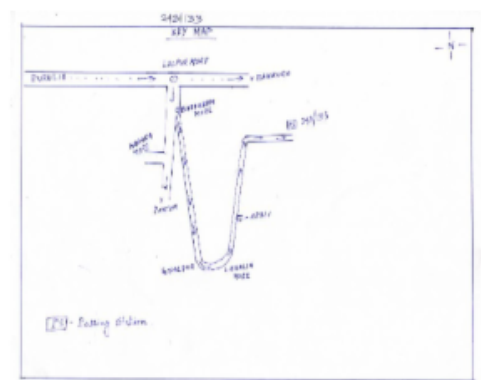

নির্বাচক নিবন্ধন আধিকারিকের স্বাক্ষর

Nazri Naksha

Google Map View

Polling Station Building Front View

Polling Station Front View

Cad View

Key MAP View

1 নাম : সুখেন্দু পতি পিতার নাম: নিত্যানন্দ পতি বাড়ির নং : n0170 বয়স : 27 লিঙ্গ : পুরুষ	XWI1727197 ফটো উপলব্ধ	2 নাম : রনিতা দাশ পিতার নাম: বিবেকানন্দ দাশ বাড়ির নং : n0175 বয়স : 27 লিঙ্গ : মহিলা	XWI1727262 ফটো উপলব্ধ	3 নাম : দুলু দাশ স্বামীর নাম: কাঞ্চন কুমার দাশ বাড়ির নং : n0020 বয়স : 36 লিঙ্গ : মহিলা	XWI1727312 ফটো উপলব্ধ
4 নাম : সৃষ্টিধর দাশ পিতার নাম: সর্বেশ্বর দাশ বাড়ির নং : n0019 বয়স : 81 লিঙ্গ : পুরুষ	BYG0394148 ফটো উপলব্ধ	5 নাম : সূচরিতা দাশ পিতার নাম: সচিনন্দন দাশ বাড়ির নং : এন0019 বয়স : 21 লিঙ্গ : মহিলা	XWI2261923 ফটো উপলব্ধ	6 নাম : রাধারমন দাশ পিতার নাম: আকুলচন্দ্র দাশ বাড়ির নং : n0017 বয়স : 57 লিঙ্গ : পুরুষ	BYG0393819 ফটো উপলব্ধ
7 নাম : গৌরাজ সুন্দর দাশ পিতার নাম: শ্রীশ দাশ বাড়ির নং : n0004 বয়স : 55 লিঙ্গ : পুরুষ	BYG0393637 ফটো উপলব্ধ	8 নাম : সুকুমার দাশ পিতার নাম: মহাদেব দাশ বাড়ির নং : n0005 বয়স : 72 লিঙ্গ : পুরুষ	BYG0394114 ফটো উপলব্ধ	9 নাম : করনাময় দাস পিতার নাম: রাধারমন দাস বাড়ির নং : n0017 বয়স : 26 লিঙ্গ : পুরুষ	XWI1777580 ফটো উপলব্ধ
10 নাম : সুমন দাশ পিতার নাম: মানিক চন্দ্র দাশ বাড়ির নং : n0003 বয়স : 28 লিঙ্গ : পুরুষ	XWI1628684 ফটো উপলব্ধ	11 নাম : অভিজিৎ দাশ পিতার নাম: অনাদি বরন দাশ বাড়ির নং : n0008 বয়স : 34 লিঙ্গ : পুরুষ	XWI1064153 ফটো উপলব্ধ	12 নাম : রুপালী দাশ স্বামীর নাম: কাজল কুমার দাশ বাড়ির নং : n0002 বয়স : 28 লিঙ্গ : মহিলা	XWI1628775 ফটো উপলব্ধ
13 নাম : বর্নালী পণ্ডা দাশ স্বামীর নাম: সমীরন দাশ বাড়ির নং : n0007 বয়স : 33 লিঙ্গ : মহিলা	XWI1628833 ফটো উপলব্ধ	14 নাম : রাধারমন দাশ পিতার নাম: রাতুল চন্দ্র দাশ বাড়ির নং : n0006 বয়স : 43 লিঙ্গ : পুরুষ	XWI1628841 ফটো উপলব্ধ	15 নাম : মৌসমী দাশ স্বামীর নাম: রাধারমন দাশ বাড়ির নং : n0006 বয়স : 32 লিঙ্গ : মহিলা	XWI1628858 ফটো উপলব্ধ
16 নাম : গোপীনাথ দাশ পিতার নাম: দীপক দাশ বাড়ির নং : n0011 বয়স : 29 লিঙ্গ : পুরুষ	XWI1674829 ফটো উপলব্ধ	17 নাম : সন্দীপ দাশ পিতার নাম: জনার্দন দাশ বাড়ির নং : এন000 বয়স : 22 লিঙ্গ : পুরুষ	XWI2241024 ফটো উপলব্ধ	18 নাম : শম্পা দাশ স্বামীর নাম: সরোজ কুমার দাশ বাড়ির নং : n0017 বয়স : 39 লিঙ্গ : মহিলা	XWI1354604 ফটো উপলব্ধ
19 নাম : লক্ষী দাশ স্বামীর নাম: সৃষ্টিধর দাশ বাড়ির নং : n0019 বয়স : 82 লিঙ্গ : মহিলা	BYG0394155 ফটো উপলব্ধ	20 নাম : কাবেরী দাশ স্বামীর নাম: অপূর্ব দাশ বাড়ির নং : n0019 বয়স : 42 লিঙ্গ : মহিলা	BYG2254290 ফটো উপলব্ধ	21 নাম : রঞ্জিতকুমার দাশ পিতার নাম: অবিনাশ দাশ বাড়ির নং : n0020 বয়স : 68 লিঙ্গ : পুরুষ	BYG0393736 ফটো উপলব্ধ
22 নাম : মীরারানী দাশ স্বামীর নাম: রঞ্জিতকুমার দাশ বাড়ির নং : n0020 বয়স : 61 লিঙ্গ : মহিলা	BYG0393744 ফটো উপলব্ধ	23 নাম : কাঞ্চন কুমার দাশ পিতার নাম: রঞ্জিত দাশ বাড়ির নং : n0020 বয়স : 43 লিঙ্গ : পুরুষ	BYG1443811 ফটো উপলব্ধ	24 নাম : কাকলি দাশ পিতার নাম: রঞ্জিত কুমার দাশ বাড়ির নং : n0020 বয়স : 39 লিঙ্গ : মহিলা	XWI1354869 ফটো উপলব্ধ
25 নাম : সুভাষিনী দাস স্বামীর নাম: সুধীরকুমার দাশ বাড়ির নং : n0027 বয়স : 82 লিঙ্গ : মহিলা	BYG0394015 ফটো উপলব্ধ	26 নাম : গুহিরাম দাশ পিতার নাম: সদানন্দ দাশ বাড়ির নং : n0037 বয়স : 81 লিঙ্গ : পুরুষ	BYG0393918 ফটো উপলব্ধ	27 নাম : অনুরূপা দাস স্বামীর নাম: রাধেশ্যাম দাস বাড়ির নং : n0037 বয়স : 53 লিঙ্গ : মহিলা	BYG2254134 ফটো উপলব্ধ
28 নাম : মায়ারানী দাশ স্বামীর নাম: অরুণবরন দাশ বাড়ির নং : n0038 বয়স : 76 লিঙ্গ : মহিলা	BYG0393769 ফটো উপলব্ধ	29 নাম : রীতা দাশ স্বামীর নাম: শুভাশীষ দাশ বাড়ির নং : n0075 বয়স : 43 লিঙ্গ : মহিলা	BYG2254308 ফটো উপলব্ধ	30 নাম : সত্যভমা দাশ স্বামীর নাম: অজিত দাশ বাড়ির নং : n0002 বয়স : 57 লিঙ্গ : মহিলা	BYG0394189 ফটো উপলব্ধ