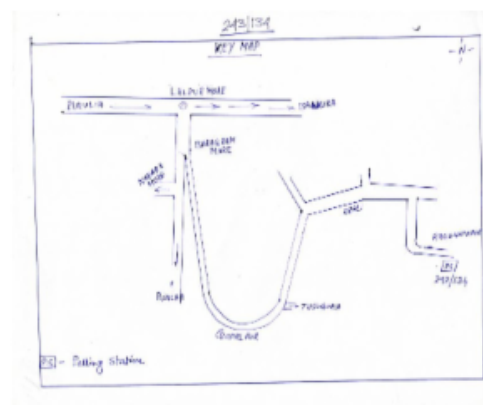

নির্বাচক নিবন্ধন আধিকারিকের স্বাক্ষর

Nazri Naksha

Google Map View

Polling Station Building Front View

Polling Station Front View

Cad View

Key MAP View

1 নাম : গুরুমণী মূর্মু স্বামীর নাম: শরণ চন্দ্র মূর্মু বাড়ির নং : n0029 বয়স : 43 লিঙ্গ : মহিলা	WB/34/234/228353	ফটো উপলব্ধ	2 নাম : সিমলী মূর্মু মায়ের নাম: গুরুমণি মূর্মু বাড়ির নং : এন0029 বয়স : 22 লিঙ্গ : মহিলা	XWI2127934	ফটো উপলব্ধ	3 নাম : শ্রাবন কিস্কু পিতার নাম: শুকদেব কিস্কু বাড়ির নং : n0001 বয়স : 34 লিঙ্গ : পুরুষ	XWI1266048	ফটো উপলব্ধ
4 নাম : রামেশ্বর কিস্কু পিতার নাম: গোপীনাথ কিস্কু বাড়ির নং : n0002 বয়স : 41 লিঙ্গ : পুরুষ	BYG2257129	ফটো উপলব্ধ	5 নাম : সারথী কিস্কু স্বামীর নাম: রামেশ্বর কিস্কু বাড়ির নং : n0002 বয়স : 35 লিঙ্গ : মহিলা	XWI1064518	ফটো উপলব্ধ	6 নাম : বিমলী কিস্কু স্বামীর নাম: কিরন কিস্কু বাড়ির নং : n0003 বয়স : 56 লিঙ্গ : মহিলা	WB/34/234/228271	ফটো উপলব্ধ
7 নাম : সনাতন কিস্কু পিতার নাম: কালবরন কিস্কু বাড়ির নং : n0004 বয়স : 59 লিঙ্গ : পুরুষ	BYG1444769	ফটো উপলব্ধ	8 নাম : সনমনী কিস্কু স্বামীর নাম: সনাতন কিস্কু বাড়ির নং : n0004 বয়স : 53 লিঙ্গ : মহিলা	WB/34/234/228272	ফটো উপলব্ধ	9 নাম : কালীচরন কিস্কু পিতার নাম: সনাতন কিস্কু বাড়ির নং : n0004 বয়স : 30 লিঙ্গ : পুরুষ	XWI1464817	ফটো উপলব্ধ
10 নাম : কৌশল্যা কিস্কু স্বামীর নাম: ডমান চন্দ্র কিস্কু বাড়ির নং : n0005 বয়স : 45 লিঙ্গ : মহিলা	BYG2257186	ফটো উপলব্ধ	11 নাম : সতীশ কিস্কু পিতার নাম: কালবরন কিস্কু বাড়ির নং : n0006 বয়স : 69 লিঙ্গ : পুরুষ	WB/34/234/228532	ফটো উপলব্ধ	12 নাম : সমনী কিস্কু স্বামীর নাম: সতীশ কিস্কু বাড়ির নং : n0006 বয়স : 56 লিঙ্গ : মহিলা	WB/34/234/228331	ফটো উপলব্ধ
13 নাম : সারতী কিস্কু স্বামীর নাম: পদ্মালোচন কিস্কু বাড়ির নং : n0006 বয়স : 34 লিঙ্গ : মহিলা	XWI1355098	ফটো উপলব্ধ	14 নাম : নির্মল কিস্কু পিতার নাম: সতীশচন্দ্র কিস্কু বাড়ির নং : n0006 বয়স : 40 লিঙ্গ : পুরুষ	XWI1186840	ফটো উপলব্ধ	15 নাম : মহাদেব কিস্কু পিতার নাম: সুকদেব কিস্কু বাড়ির নং : n0084 বয়স : 38 লিঙ্গ : পুরুষ	XWI0837062	ফটো উপলব্ধ
16 নাম : অঞ্জনা টুডু পিতার নাম: পূর্নচন্দ্র টুডু বাড়ির নং : n0078 বয়স : 35 লিঙ্গ : মহিলা	XWI1186899	ফটো উপলব্ধ	17 নাম : সোনালী কিস্কু স্বামীর নাম: বিষ্ণু চরন কিস্কু বাড়ির নং : n0078 বয়স : 42 লিঙ্গ : মহিলা	XWI1464825	ফটো উপলব্ধ	18 নাম : রঞ্জিত কুমার কিস্কু পিতার নাম: হরিপদ কিস্কু বাড়ির নং : n0078 বয়স : 33 লিঙ্গ : পুরুষ	XWI1355130	ফটো উপলব্ধ
19 নাম : বিষ্ণুচরন কিস্কু পিতার নাম: হরিপদ কিস্কু বাড়ির নং : n0078 বয়স : 43 লিঙ্গ : পুরুষ	XWI0303917	ফটো উপলব্ধ	20 নাম : সমনী কিস্কু স্বামীর নাম: হরিপদ কিস্কু বাড়ির নং : n0078 বয়স : 61 লিঙ্গ : মহিলা	WB/34/234/228132	ফটো উপলব্ধ	21 নাম : সূর্যমনি কিস্কু স্বামীর নাম: নির্মল কিস্কু বাড়ির নং : n0006 বয়স : 30 লিঙ্গ : মহিলা	XWI1557628	ফটো উপলব্ধ
22 নাম : বীরেশ্বর কিস্কু পিতার নাম: কবিরাজ কিস্কু বাড়ির নং : n0007 বয়স : 52 লিঙ্গ : পুরুষ	WB/34/234/228196	ফটো উপলব্ধ	23 নাম : মদনমোহন কিস্কু পিতার নাম: কবিরাজ কিস্কু বাড়ির নং : n0008 বয়স : 59 লিঙ্গ : পুরুষ	WB/34/234/228184	ফটো উপলব্ধ	24 নাম : মংগলী কিস্কু স্বামীর নাম: মদনমোহন কিস্কু বাড়ির নং : n0008 বয়স : 53 লিঙ্গ : মহিলা	WB/34/234/228180	ফটো উপলব্ধ
25 নাম : লহোদর কিস্কু মায়ের নাম: সুন্দরী কিস্কু বাড়ির নং : n0016 বয়স : 50 লিঙ্গ : পুরুষ	BYG1444272	ফটো উপলব্ধ	26 নাম : সারতি কিস্কু স্বামীর নাম: লহোদর কিস্কু বাড়ির নং : n0016 বয়স : 40 লিঙ্গ : মহিলা	XWI1266147	ফটো উপলব্ধ	27 নাম : সুধীরকুমার কিস্কু পিতার নাম: চন্দ্র কিস্কু বাড়ির নং : n0016 বয়স : 58 লিঙ্গ : পুরুষ	WB/34/234/228324	ফটো উপলব্ধ
28 নাম : রসমণী কিস্কু স্বামীর নাম: সুধীর কিস্কু বাড়ির নং : n0016 বয়স : 53 লিঙ্গ : মহিলা	WB/34/234/228233	ফটো উপলব্ধ	29 নাম : জলধর কিস্কু পিতার নাম: খস্কা রাম কিস্কু বাড়ির নং : n0030 বয়স : 66 লিঙ্গ : পুরুষ	WB/34/234/228325	ফটো উপলব্ধ	30 নাম : জানকী কিস্কু স্বামীর নাম: জলধর কিস্কু বাড়ির নং : n0030 বয়স : 52 লিঙ্গ : মহিলা	WB/34/234/228354	ফটো উপলব্ধ