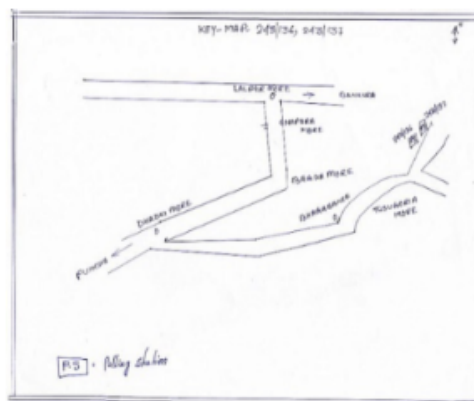

নির্বাচক নিবন্ধন আধিকারিকের স্বাক্ষর

Nazri Naksha

Google Map View

Polling Station Building Front View

Polling Station Front View

Cad View

Key MAP View

বিধানসভা নির্বাচনক্ষেত্রের নং, নাম : 243-মানবাজার  
ভাগ নং, নাম : 1-পোড়াডি(আংশিক),নামোপাড়া,উপরপাড়া