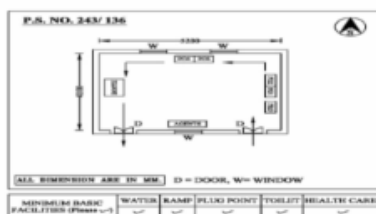

নির্বাচক নিবন্ধন আধিকারিকের স্বাক্ষর

Nazri Naksha

Google Map View

Polling Station Building Front View

Polling Station Front View

Cad View

Key MAP View

বিধানসভা নির্বাচনক্ষেত্রের নং, নাম : 243-মানবাজার  
ভাগ নং, নাম : 1-পোড়াডি(আংশিক),নামোপাড়া,উপরপাড়া