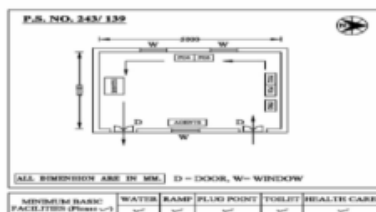

নির্বাচক নিবন্ধন আধিকারিকের স্বাক্ষর

Nazri Naksha

Google Map View

Polling Station Building Front View

Polling Station Front View

Cad View

Key MAP View

1 নাম : সেক মফিল আনসারী পিতার নাম: হাসান আলি বাড়ির নং : n0056 বয়স : 43 লিঙ্গ : পুরুষ	BYG2619468 ফটো উপলব্ধ	2 নাম : রজব আলি পিতার নাম: হামিদ আলি বাড়ির নং : n0066 বয়স : 26 লিঙ্গ : পুরুষ	XWI1778612 ফটো উপলব্ধ	3 নাম : রুবিনা বেগম স্বামীর নাম: সেক ফরিদ আলী বাড়ির নং : n0056 বয়স : 27 লিঙ্গ : মহিলা	XWI1752419 ফটো উপলব্ধ
4 নাম : সান্তার আলি পিতার নাম: লুকমান সেক বাড়ির নং : n0066 বয়স : 50 লিঙ্গ : পুরুষ	BYG0414227 ফটো উপলব্ধ	5 নাম : হামিদা বিবি স্বামীর নাম: সান্তার আলি বাড়ির নং : n0066 বয়স : 35 লিঙ্গ : মহিলা	XWI1267079 ফটো উপলব্ধ	6 নাম : জমিলা বিবি স্বামীর নাম: লুকমান সেক বাড়ির নং : n0066 বয়স : 69 লিঙ্গ : মহিলা	BYG0414219 ফটো উপলব্ধ
7 নাম : সিদ্দিক আলি পিতার নাম: লুকমান সেক বাড়ির নং : n0066 বয়স : 55 লিঙ্গ : পুরুষ	WB/34/234/234419 ফটো উপলব্ধ	8 নাম : সায়েরা বিবি স্বামীর নাম: সিদ্দিক আলি বাড়ির নং : n0066 বয়স : 50 লিঙ্গ : মহিলা	BYG1231083 ফটো উপলব্ধ	9 নাম : কুরেশা বিবি স্বামীর নাম: সেক মফিল আনসারী বাড়ির নং : n0056 বয়স : 40 লিঙ্গ : মহিলা	XWI1188218 ফটো উপলব্ধ
10 নাম : সেখ মনতাজ আনসারী পিতার নাম: সেখ হাসেন আলি বাড়ির নং : n0056 বয়স : 36 লিঙ্গ : পুরুষ	XWI1188200 ফটো উপলব্ধ	11 নাম : বুরজাহান বিবি স্বামীর নাম: সেখ মনতাজ আনসারী বাড়ির নং : n0056 বয়স : 35 লিঙ্গ : মহিলা	XWI1188226 ফটো উপলব্ধ	12 নাম : সেক জাক্বার আলি পিতার নাম: সেক আজিমউদ্দিন বাড়ির নং : n0064 বয়স : 51 লিঙ্গ : পুরুষ	BYG0414136 ফটো উপলব্ধ
13 নাম : সেলিম আনসারী পিতার নাম: জক্বার আনসারী বাড়ির নং : এন0064 বয়স : 25 লিঙ্গ : পুরুষ	XWI1865039 ফটো উপলব্ধ	14 নাম : কর্পূরা বিবি স্বামীর নাম: সেক রমজান আলি বাড়ির নং : n0065 বয়স : 76 লিঙ্গ : মহিলা	BYG1230895 ফটো উপলব্ধ	15 নাম : সাখিনা বিবি স্বামীর নাম: সেক গোলাম আনসারী বাড়ির নং : n0067 বয়স : 35 লিঙ্গ : মহিলা	XWI0851931 ফটো উপলব্ধ
16 নাম : হাজেরা বিবি স্বামীর নাম: সেক আব্দুল আনসারী বাড়ির নং : n0064 বয়স : 39 লিঙ্গ : মহিলা	BYG2730943 ফটো উপলব্ধ	17 নাম : শেক নশিম আলি পিতার নাম: সেক রহমান আলি বাড়ির নং : n0067 বয়স : 36 লিঙ্গ : পুরুষ	XWI0310839 ফটো উপলব্ধ	18 নাম : বানু বিবি স্বামীর নাম: সেক রহমান বাড়ির নং : n0067 বয়স : 51 লিঙ্গ : মহিলা	BYG0414193 ফটো উপলব্ধ
19 নাম : সেক গোলাম আনসারী পিতার নাম: সেক রহমান আলী বাড়ির নং : n0067 বয়স : 40 লিঙ্গ : পুরুষ	BYG2620326 ফটো উপলব্ধ	20 নাম : মাজেদ আনসারী পিতার নাম: শেখ রহমান আলি বাড়ির নং : n0067 বয়স : 37 লিঙ্গ : পুরুষ	XWI1066570 ফটো উপলব্ধ	21 নাম : সায়েরা বিবি স্বামীর নাম: মাজেদ আনসারী বাড়ির নং : n0067 বয়স : 33 লিঙ্গ : মহিলা	XWI1267061 ফটো উপলব্ধ
22 নাম : হামেদালি সেক পিতার নাম: সেক অমৃত আলি বাড়ির নং : n0097 বয়স : 66 লিঙ্গ : পুরুষ	BYG0414268 ফটো উপলব্ধ	23 নাম : ফতেমা বিবি স্বামীর নাম: সেক হামেদালি বাড়ির নং : n0097 বয়স : 56 লিঙ্গ : মহিলা	BYG0414276 ফটো উপলব্ধ	24 নাম : শুরাতি সেক পিতার নাম: হামেদ আলি সেক বাড়ির নং : n0097 বয়স : 40 লিঙ্গ : পুরুষ	BYG2507259 ফটো উপলব্ধ
25 নাম : লায়লা বিবি স্বামীর নাম: শুরাতি সেক বাড়ির নং : n0097 বয়স : 39 লিঙ্গ : মহিলা	BYG2731057 ফটো উপলব্ধ	26 নাম : ফিরোজ আনসারী পিতার নাম: হামেদালি আনসারী বাড়ির নং : n0097 বয়স : 32 লিঙ্গ : পুরুষ	XWI1466556 ফটো উপলব্ধ	27 নাম : সাবেরা বিবি স্বামীর নাম: ফিরোজ আনসারী বাড়ির নং : n0097 বয়স : 32 লিঙ্গ : মহিলা	XWI1466564 ফটো উপলব্ধ
28 নাম : আয়েসা বিবি স্বামীর নাম: সেক কুরবান আলি বাড়ির নং : n0055 বয়স : 66 লিঙ্গ : মহিলা	BYG0414169 ফটো উপলব্ধ	29 নাম : জাকির আলি পিতার নাম: কুরবান আলি বাড়ির নং : n0055 বয়স : 40 লিঙ্গ : পুরুষ	BYG2620318 ফটো উপলব্ধ	30 নাম : আজমিনা বিবি স্বামীর নাম: জাকির আলি বাড়ির নং : n0055 বয়স : 35 লিঙ্গ : মহিলা	XWI0837880 ফটো উপলব্ধ