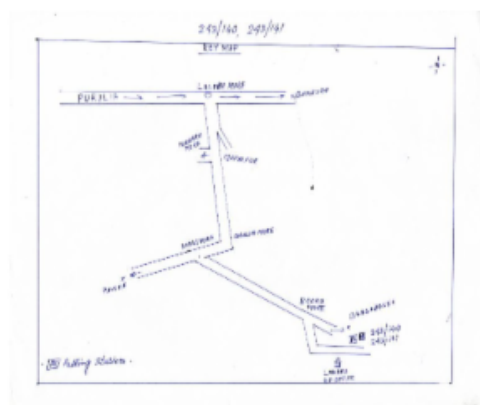

## নির্বাচক তালিকা 2026 S25 পশ্চিমবঙ্গ

বিধানসভা নির্বাচনক্ষেত্রের নং, নাম ও সংরক্ষণের স্থিতি : 243 - মানবাজার (তপশীলি উপজাতি)		অংশ নং : 140			
বিধানসভা নির্বাচনক্ষেত্রটি যে লোকসভা নির্বাচনক্ষেত্রের / ক্ষেত্রসমূহের অন্তর্ভুক্ত তার নং, নাম ও সংরক্ষণ স্থিতি : 35 - পুরুলিয়া (সাধারণ)					
1. সংশোধনের পূর্ণ বিবরণ					
সংশোধনের বৎসর :	2026	নির্বাচক তালিকার পরিচিতি :			
ভিত্তি তারিখ :	01-01-2026	বিশেষ নিবিড় সংশোধন ২০২৬ এর চূড়ান্ত ভোটার তালিকার সহিত 06-04-2026 তারিখ অবধি সংশোধিত নির্বাচক তালিকা			
সংশোধনের প্রকৃতি :	ধারাবাহিক সংশোধন 2026				
প্রকাশনার তারিখ :	06-04-2026				
2. অংশ ও নির্বাচনী এলাকার পূর্ণ বিবরণ :					
অংশের ভাগ নং ও নাম :					
1-বদড়া(আংশিক),(পূর্ণচন্দ্র সিং এর বাড়ির থেকে পূর্বাংশ),মাঝপাড়া,নামোপাড়া,কানালি		প্রধান শহর/গ্রাম	: বদড়া		
		ওয়ার্ড	:		
		থানা	: পুষ্ক		
		গ্রাম পঞ্চায়েত	: লাখরা		
		ব্লক	: পুষ্ক		
		মহকুমা	: মানবাজার		
		জেলা	: পুরুলিয়া		
		পিন	: 723151		
3. ভোট গ্রহন কেন্দ্রের পূর্ণ বিবরণ :					
ভোট গ্রহন কেন্দ্রের নং, নাম :		ভোট গ্রহন কেন্দ্রের শ্রেণী :		গ্রামীণ	
140 - বদড়া প্রাইমারী স্কুল		এই অংশে সহায়ক ভোটগ্রহন কেন্দ্রের সংখ্যা :		0	
ভোট গ্রহন কেন্দ্রের ঠিকানা :					
বদড়া প্রাইমারী স্কুল, - রুম-1, বদড়া					
4. নির্বাচকের সংখ্যা :					
প্রথম ক্রমিক নং	শেষ ক্রমিক নং	মোট সংখ্যা			
		পুরুষ	মহিলা	তৃতীয় লিঙ্গ	মোট
1	718	362	353	0	715

নির্বাচক নিবন্ধন আধিকারিকের স্বাক্ষর

Nazri Naksha

Google Map View

Polling Station Building Front View

Polling Station Front View

Cad View

Key MAP View

বিধানসভা নির্বাচনকেন্দ্রের নং, নাম : 243-মানবাজার  
ভাগ নং, নাম : 1-বদড়া(আংশিক),(পূর্বচন্দ্র সিং এর বাড়ির থেকে পূর্বাংশ),মাঝপাড়া,নামোপাড়া,কানালি