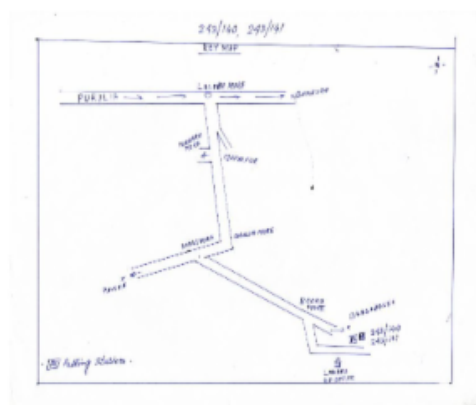

নির্বাচক নিবন্ধন আধিকারিকের স্বাক্ষর

Nazri Naksha

Google Map View

Polling Station Building Front View

Polling Station Front View

Cad View

Key MAP View

বিধানসভা নির্বাচনক্ষেত্রের নং, নাম : 243-মানবাজার  
ভাগ নং, নাম : 1-বদড়া(আংশিক), শংকর আচার্য এর বাড়ি থেকে পশ্চিমাংশ, উপরপাড়া, নতুনকলোনী, বদড়ামোড়