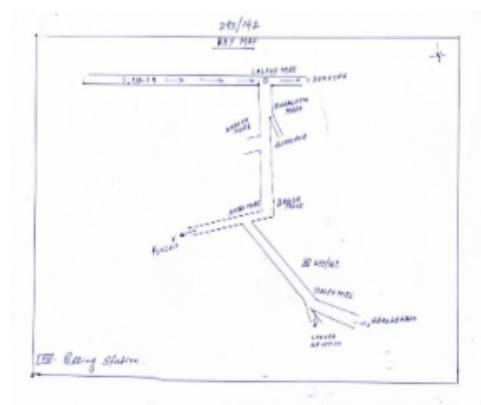

নির্বাচক নিবন্ধন আধিকারিকের স্বাক্ষর

Nazri Naksha

Google Map View

Polling Station Building Front View

Polling Station Front View

Cad View

Key MAP View

বিধানসভা নির্বাচনক্ষেত্রের নং, নাম : 243-মানবাজার  
ভাগ নং, নাম : 1-বদাড়া, খড়বন, বিন্দুকচা, উপরবাইদ, ধাদকীগোড়া, গুন্দলুগোড়া, চিটাগোড়া