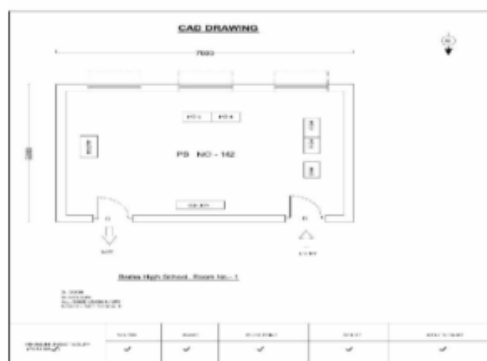

নির্বাচক নিবন্ধন আধিকারিকের স্বাক্ষর

Nazri Naksha

Google Map View

Polling Station Building Front View

Polling Station Front View

Cad View

Key MAP View

বিধানসভা নির্বাচনক্ষেত্রের নং, নাম : 243-মানবাজার  
ভাগ নং, নাম : 1-বদাড়া, খড়বন, বিন্দুকচা, উপরবাইদ, ধাদকীগোড়া, গুন্দলুগোড়া, চিটাগোড়া