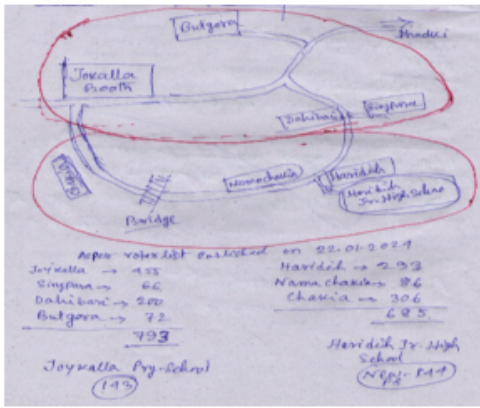

Nazri Naksha