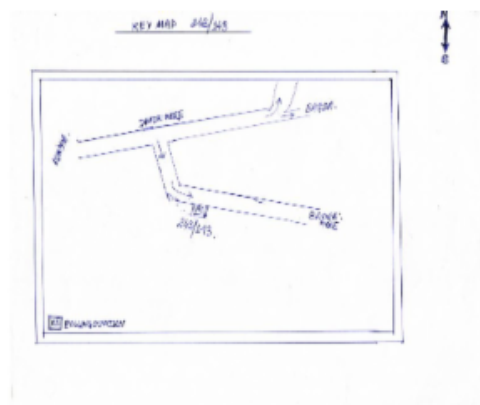

নির্বাচক নিবন্ধন আধিকারিকের স্বাক্ষর

Nazri Naksha

Google Map View

Polling Station Building Front View

Polling Station Front View

Cad View

Key MAP View

1 নাম : সাথি রয় স্বামীর নাম: প্রদীপ রয় বাড়ির নং : n0228 বয়স : 33 লিঙ্গ : মহিলা	XWI1752732 ফটো উপলব্ধ	2 নাম : সরস্বতী মাহাত স্বামীর নাম: চন্দ্রশেখর মাহাতো বাড়ির নং : n0049 বয়স : 49 লিঙ্গ : মহিলা	BYG0440826 ফটো উপলব্ধ	3 নাম : পাঁড় কালিন্দী পিতার নাম: রবি কালিন্দী বাড়ির নং : n0001 বয়স : 53 লিঙ্গ : পুরুষ	BYG1232693 ফটো উপলব্ধ
4 নাম : ছায়া কালিন্দী স্বামীর নাম: বিশ্বজিৎ কালিন্দী বাড়ির নং : n0001 বয়স : 39 লিঙ্গ : মহিলা	BYG2508299 ফটো উপলব্ধ	5 নাম : পঙ্কজ কালিন্দী পিতার নাম: পূর্ণ কালিন্দী বাড়ির নং : এন0002 বয়স : 26 লিঙ্গ : পুরুষ	XWI1893023 ফটো উপলব্ধ	6 নাম : মমতা কালিন্দী স্বামীর নাম: পঙ্কজ কালিন্দী বাড়ির নং : এন0002 বয়স : 26 লিঙ্গ : মহিলা	XWI2036697 ফটো উপলব্ধ
7 নাম : অষ্টমী কালিন্দী স্বামীর নাম: হাঁস কালিন্দী বাড়ির নং : n0001 বয়স : 44 লিঙ্গ : মহিলা	BYG2267474 ফটো উপলব্ধ	8 নাম : বিশ্বজিৎ কালিন্দী পিতার নাম: রবি কালিন্দী বাড়ির নং : n0001 বয়স : 47 লিঙ্গ : পুরুষ	BYG0438994 ফটো উপলব্ধ	9 নাম : রঞ্জিত কালিন্দী পিতার নাম: পূর্ণচন্দ্র কালিন্দী বাড়ির নং : n0002 বয়স : 31 লিঙ্গ : পুরুষ	XWI1468669 ফটো উপলব্ধ
10 নাম : খুলনা কালিন্দী স্বামীর নাম: পূর্ণ কালিন্দী বাড়ির নং : n0002 বয়স : 49 লিঙ্গ : মহিলা	BYG1232818 ফটো উপলব্ধ	11 নাম : পূর্ণ কালিন্দী পিতার নাম: কুটিল কালিন্দী বাড়ির নং : n0002 বয়স : 61 লিঙ্গ : পুরুষ	BYG1232826 ফটো উপলব্ধ	12 নাম : কম্পনা কালিন্দী স্বামীর নাম: রাজকিশোর কালিন্দী বাড়ির নং : এন0001 বয়স : 25 লিঙ্গ : মহিলা	XWI1861814 ফটো উপলব্ধ
13 নাম : বুদ্ধেশ্বর গোপ পিতার নাম: নিমাই গোপ বাড়ির নং : n0025 বয়স : 25 লিঙ্গ : পুরুষ	XWI1861764 ফটো উপলব্ধ	14 নাম : সঞ্জয় গোপ পিতার নাম: নন্দলাল গোপ বাড়ির নং : n0026 বয়স : 44 লিঙ্গ : পুরুষ	BYG2267524 ফটো উপলব্ধ	15 নাম : মামনী গোপ স্বামীর নাম: সনজয় গোপ বাড়ির নং : n0026 বয়স : 35 লিঙ্গ : মহিলা	BYG2732543 ফটো উপলব্ধ
16 নাম : সমু গোপ পিতার নাম: নিমাই গোপ বাড়ির নং : n0025 বয়স : 30 লিঙ্গ : পুরুষ	XWI1468685 ফটো উপলব্ধ	17 নাম : দিপালী গোপ স্বামীর নাম: নিমাই গোপ বাড়ির নং : n0025 বয়স : 49 লিঙ্গ : মহিলা	BYG1850767 ফটো উপলব্ধ	18 নাম : নিমাই গোপ পিতার নাম: বিভূতি গোপ বাড়ির নং : n0025 বয়স : 53 লিঙ্গ : পুরুষ	BYG0439091 ফটো উপলব্ধ
19 নাম : উজ্জ্বলা গোপ স্বামীর নাম: বিভূতি গোপ বাড়ির নং : n0025 বয়স : 81 লিঙ্গ : মহিলা	BYG0439083 ফটো উপলব্ধ	20 নাম : বীজলি গোপ পিতার নাম: জিতু গোপ বাড়ির নং : n0024 বয়স : 34 লিঙ্গ : মহিলা	XWI1560473 ফটো উপলব্ধ	21 নাম : পদ্মালোচন গোপ পিতার নাম: জিতু গোপ বাড়ির নং : n0024 বয়স : 39 লিঙ্গ : পুরুষ	XWI1069186 ফটো উপলব্ধ
22 নাম : পূর্টা গোপ স্বামীর নাম: জিতু গোপ বাড়ির নং : n0024 বয়স : 76 লিঙ্গ : মহিলা	BYG2623270 ফটো উপলব্ধ	23 নাম : সবিতা রায় স্বামীর নাম: কাজল রায় বাড়ির নং : n0068 বয়স : 45 লিঙ্গ : মহিলা	BYG2269603 ফটো উপলব্ধ	24 নাম : তারক চক্রবর্তী পিতার নাম: অশোক চক্রবর্তী বাড়ির নং : n0068 বয়স : 40 লিঙ্গ : পুরুষ	BYG2269611 ফটো উপলব্ধ
25 নাম : রেবা চক্রবর্তী স্বামীর নাম: অশোক চক্রবর্তী বাড়ির নং : n0068 বয়স : 60 লিঙ্গ : মহিলা	BYG2623858 ফটো উপলব্ধ	26 নাম : তারানন্দর চক্রবর্তী পিতার নাম: বিপদতারন চক্রবর্তী বাড়ির নং : n0009 বয়স : 31 লিঙ্গ : পুরুষ	XWI1560481 ফটো উপলব্ধ	27 নাম : জবারানী চক্রবর্তী স্বামীর নাম: বিপদতারন চক্রবর্তী বাড়ির নং : n0009 বয়স : 53 লিঙ্গ : মহিলা	BYG0439133 ফটো উপলব্ধ
28 নাম : দিয়া চক্রবর্তী স্বামীর নাম: সঞ্জয় চক্রবর্তী বাড়ির নং : n0008 বয়স : 33 লিঙ্গ : মহিলা	XWI1189786 ফটো উপলব্ধ	29 নাম : সঞ্জয় চক্রবর্তী পিতার নাম: সনাতন চক্রবর্তী বাড়ির নং : n0008 বয়স : 40 লিঙ্গ : পুরুষ	BYG2269678 ফটো উপলব্ধ	30 নাম : মনিশঙ্কর চক্রবর্তী পিতার নাম: সনাতন চক্রবর্তী বাড়ির নং : n0008 বয়স : 51 লিঙ্গ : পুরুষ	WB/34/234/252152 ফটো উপলব্ধ