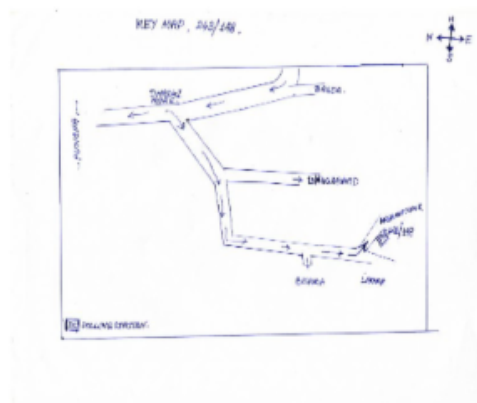

নির্বাচক নিবন্ধন আধিকারিকের স্বাক্ষর

Nazri Naksha

Google Map View

Polling Station Building Front View

Polling Station Front View

Cad View

Key MAP View

1 নাম : জননী টুডু মায়ের নাম: পার্শ্বতী টুডু বাড়ির নং : n0001 বয়স : 37 লিঙ্গ : মহিলা	XWI0329011 ফটো উপলব্ধ	2 নাম : বীরেন টুডু পিতার নাম: রসিনাথ টুডু বাড়ির নং : n0001 বয়স : 59 লিঙ্গ : পুরুষ	BYG0462036 ফটো উপলব্ধ	3 নাম : সর্বানী টুডু স্বামীর নাম: বীরেন টুডু বাড়ির নং : n0001 বয়স : 52 লিঙ্গ : মহিলা	BYG0462044 ফটো উপলব্ধ
4 নাম : ছবি টুডু স্বামীর নাম: নিশাপতি টুডু বাড়ির নং : n0025 বয়স : 58 লিঙ্গ : মহিলা	BYG0462010 ফটো উপলব্ধ	5 নাম : নিশাপতি টুডু পিতার নাম: আকুল টুডু বাড়ির নং : n0025 বয়স : 57 লিঙ্গ : পুরুষ	BYG0462002 ফটো উপলব্ধ	6 নাম : গননী টুডু পিতার নাম: রসিনাথ টুডু বাড়ির নং : n0001 বয়স : 43 লিঙ্গ : মহিলা	XWI1071018 ফটো উপলব্ধ
7 নাম : প্রদীপ টুডু পিতার নাম: নিশাপতি টুডু বাড়ির নং : n0025 বয়স : 25 লিঙ্গ : পুরুষ	XWI1978972 ফটো উপলব্ধ	8 নাম : টুনীরানি বাউরি স্বামীর নাম: নারান বাউরি বাড়ির নং : n0206 বয়স : 49 লিঙ্গ : মহিলা	XWI1734359 ফটো উপলব্ধ	9 নাম : আশিষ বাউরি পিতার নাম: মহাদেব বাউরি বাড়ির নং : n0209 বয়স : 28 লিঙ্গ : পুরুষ	XWI1734383 ফটো উপলব্ধ
10 নাম : বিউটি বাউরি স্বামীর নাম: পথিক বাউরি বাড়ির নং : এন000 বয়স : 30 লিঙ্গ : মহিলা	XWI1734425 ফটো উপলব্ধ	11 নাম : মাধুরী বাউরি পিতার নাম: লবকুশ বাউরি বাড়ির নং : n0148 বয়স : 27 লিঙ্গ : মহিলা	XWI2004398 ফটো উপলব্ধ	12 নাম : মন্দিরা বাউরি স্বামীর নাম: কৃষ্ণ বাউরি বাড়ির নং : এন000 বয়স : 30 লিঙ্গ : মহিলা	XWI1734433 ফটো উপলব্ধ
13 নাম : সন্দিপ বাউরী পিতার নাম: শক্তিপদ বাউরী বাড়ির নং : এন0015 বয়স : 25 লিঙ্গ : পুরুষ	XWI2074151 ফটো উপলব্ধ	14 নাম : বিশ্বজিৎ বাউরী পিতার নাম: জলেশ্বর বাউরী বাড়ির নং : এন0049 বয়স : 23 লিঙ্গ : পুরুষ	XWI2054229 ফটো উপলব্ধ	15 নাম : ময়না বাউরী স্বামীর নাম: আশীষ কুমার বাউরী বাড়ির নং : এন0192 বয়স : 25 লিঙ্গ : মহিলা	XWI2095909 ফটো উপলব্ধ
16 নাম : পূজা বাউরি স্বামীর নাম: পবিত্র বাউরি বাড়ির নং : এন0016 বয়স : 22 লিঙ্গ : মহিলা	XWI2124279 ফটো উপলব্ধ	17 নাম : রুমা বাউরী স্বামীর নাম: ধনঞ্জয় বাউরী বাড়ির নং : এন0022 বয়স : 23 লিঙ্গ : মহিলা	XWI2139871 ফটো উপলব্ধ	18 নাম : বিদ্যুত বাউরি পিতার নাম: মানিক বাউরি বাড়ির নং : এন0016 বয়স : 23 লিঙ্গ : পুরুষ	XWI2074201 ফটো উপলব্ধ
19 নাম : রাসমনি বাউরী স্বামীর নাম: গৌতম বাউরী বাড়ির নং : এন0021 বয়স : 27 লিঙ্গ : মহিলা	SYG1834241 ফটো উপলব্ধ	20 নাম : লালচাঁদ বাউরী পিতার নাম: দিলীপ বাউরী বাড়ির নং : এন0020 বয়স : 23 লিঙ্গ : পুরুষ	XWI2211258 ফটো উপলব্ধ	21 নাম : জগন্নাথ বাউরী পিতার নাম: সুধাংশু বাউরী বাড়ির নং : এন0000 বয়স : 23 লিঙ্গ : পুরুষ	XWI2211282 ফটো উপলব্ধ
22 নাম : স্বরস্বতী বাউরী স্বামীর নাম: মুটুক বাউরী বাড়ির নং : n0018 বয়স : 60 লিঙ্গ : মহিলা	WB/34/234/264367 ফটো উপলব্ধ	23 নাম : সুমিলা বাউরী স্বামীর নাম: সুনীল বাউরী বাড়ির নং : n0123 বয়স : 45 লিঙ্গ : মহিলা	XWI1752997 ফটো উপলব্ধ	24 নাম : জ্যোৎস্না বাউরী পিতার নাম: অবোধ বাউরী বাড়ির নং : n0150 বয়স : 27 লিঙ্গ : মহিলা	XWI1753003 ফটো উপলব্ধ
25 নাম : প্রশান্ত বাউরী পিতার নাম: সীতারাম বাউরী বাড়ির নং : n0018 বয়স : 31 লিঙ্গ : পুরুষ	XWI1632470 ফটো উপলব্ধ	26 নাম : সীমা বাউরী পিতার নাম: মুটুক বাউরী বাড়ির নং : n0018 বয়স : 25 লিঙ্গ : মহিলা	XWI1978618 ফটো উপলব্ধ	27 নাম : গৌতম বাউরী পিতার নাম: সুনিল বাউরী বাড়ির নং : n0021 বয়স : 28 লিঙ্গ : পুরুষ	XWI1632520 ফটো উপলব্ধ
28 নাম : প্রদীপ বাউরী পিতার নাম: ফটিক বাউরী বাড়ির নং : n0016 বয়স : 26 লিঙ্গ : পুরুষ	XWI2001410 ফটো উপলব্ধ	29 নাম : সবিতা বাউরী স্বামীর নাম: দিলীপ বাউরী বাড়ির নং : n0059 বয়স : 40 লিঙ্গ : মহিলা	XWI1191162 ফটো উপলব্ধ	30 নাম : অলকা বাউরী স্বামীর নাম: ভুবু বাউরী বাড়ির নং : n0024 বয়স : 81 লিঙ্গ : মহিলা	BYG0462200 ফটো উপলব্ধ