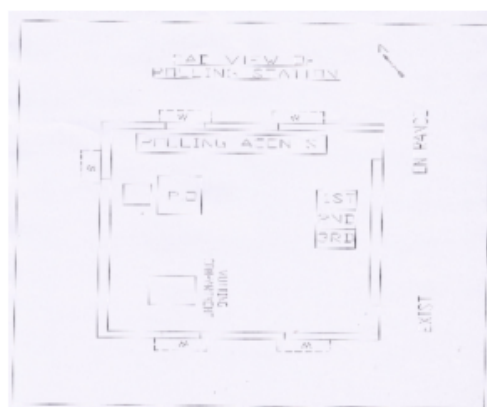

নির্বাচক নিবন্ধন আধিকারিকের স্বাক্ষর

Nazri Naksha

Google Map View

Polling Station Building Front View

Polling Station Front View

Cad View

Key MAP View

বিধানসভা নির্বাচনক্ষেত্রের নং, নাম : 243-মানবাজার  
ভাগ নং, নাম : 1-রাঙ্গনিগোড়া,মাগুড়িয়া,আনসারডি,দাসপাড়া,মন্ডলপাড়া,মসজিদপাড়া,মোহনগোড়া