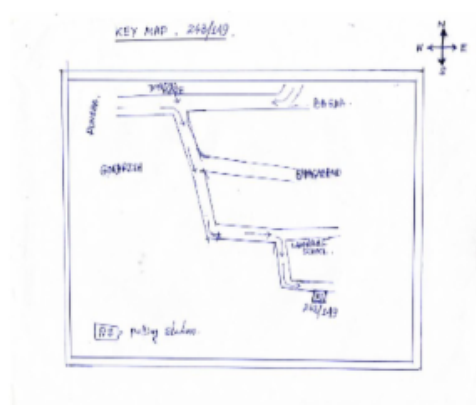

নির্বাচক নিবন্ধন আধিকারিকের স্বাক্ষর

Nazri Naksha

Google Map View

Polling Station Building Front View

Polling Station Front View

Cad View

Key MAP View

1 নাম : শ্রীমতী গোপ স্বামীর নাম: ভানু গোপ বাড়ির নং : এন0139 বয়স : 26 লিঙ্গ : মহিলা	XWI1869239 ফটো উপলব্ধ	2 নাম : জয়া চ্যাটাঙ্গী স্বামীর নাম: তারাপদ চ্যাটাঙ্গী বাড়ির নং : দেওলি বয়স : 71 লিঙ্গ : মহিলা	BYG0474874 ফটো উপলব্ধ	3 নাম : রূপা চ্যাটাঙ্গী স্বামীর নাম: ভোলানাথ চ্যাটাঙ্গী বাড়ির নং : এন0138 বয়স : 27 লিঙ্গ : মহিলা	XWI1869213 ফটো উপলব্ধ
4 নাম : বুলুরাণী চট্টোপাধ্যায় স্বামীর নাম: ভাস্করচন্দ্র চট্টোপাধ্যায় বাড়ির নং : n0138 বয়স : 53 লিঙ্গ : মহিলা	BYG0474700 ফটো উপলব্ধ	5 নাম : স্বরূপ মিশ্র পিতার নাম: তাপস কুমার মিশ্র বাড়ির নং : এন0151 বয়স : 25 লিঙ্গ : পুরুষ	XWI1869114 ফটো উপলব্ধ	6 নাম : লক্ষ্মীপ্রিয়া মিশ্র পিতার নাম: তাপস কুমার মিশ্র বাড়ির নং : n0151 বয়স : 27 লিঙ্গ : মহিলা	XWI1753029 ফটো উপলব্ধ
7 নাম : ভাস্করচন্দ্র চ্যাটাঙ্গী পিতার নাম: গোপাল চট্টোপাধ্যায় বাড়ির নং : n0138 বয়স : 55 লিঙ্গ : পুরুষ	BYG0474692 ফটো উপলব্ধ	8 নাম : নরেন্দ্রনাথ চ্যাটাঙ্গী পিতার নাম: তরনীসেন চ্যাটাঙ্গী বাড়ির নং : n0162 বয়স : 59 লিঙ্গ : পুরুষ	WB/34/234/273472 ফটো উপলব্ধ	9 নাম : মালারাণী চ্যাটাঙ্গী স্বামীর নাম: নরেন্দ্রনাথ চ্যাটাঙ্গী বাড়ির নং : n0162 বয়স : 55 লিঙ্গ : মহিলা	BYG0475012 ফটো উপলব্ধ
10 নাম : রাজা চ্যাটাঙ্গী পিতার নাম: মুগেন চ্যাটাঙ্গী বাড়ির নং : n0219 বয়স : 28 লিঙ্গ : পুরুষ	XWI1734896 ফটো উপলব্ধ	11 নাম : অঞ্জলী টুডু পিতার নাম: দেবেন্দ্রনাথ টুডু বাড়ির নং : n0190 বয়স : 27 লিঙ্গ : মহিলা	XWI1734722 ফটো উপলব্ধ	12 নাম : গমনি টুডু পিতার নাম: দেবেন্দ্রনাথ টুডু বাড়ির নং : নং190 বয়স : 24 লিঙ্গ : মহিলা	XWI2005247 ফটো উপলব্ধ
13 নাম : সত্যরঞ্জন টুডু পিতার নাম: বিরিন্দ্র টুডু বাড়ির নং : নং190 বয়স : 24 লিঙ্গ : পুরুষ	XWI1986314 ফটো উপলব্ধ	14 নাম : আরতি টুডু স্বামীর নাম: পূর্ণচন্দ্র টুডু বাড়ির নং : n0208 বয়স : 28 লিঙ্গ : মহিলা	XWI1734789 ফটো উপলব্ধ	15 নাম : সুশিল টুডু পিতার নাম: শংকর টুডু বাড়ির নং : n0210 বয়স : 27 লিঙ্গ : পুরুষ	XWI1734805 ফটো উপলব্ধ
16 নাম : চাঁদমনি টুডু স্বামীর নাম: জগনেশ্বর টুডু বাড়ির নং : এন0188 বয়স : 22 লিঙ্গ : মহিলা	XWI2179406 ফটো উপলব্ধ	17 নাম : জগনেশ্বর টুডু পিতার নাম: পরমেশ্বর টুডু বাড়ির নং : নং00 বয়স : 27 লিঙ্গ : পুরুষ	XWI1734870 ফটো উপলব্ধ	18 নাম : মালতী টুডু স্বামীর নাম: সমীর টুডু বাড়ির নং : এন00 বয়স : 28 লিঙ্গ : মহিলা	XWI1780741 ফটো উপলব্ধ
19 নাম : গুরুপদ টুডু পিতার নাম: বাসুদেব টুডু বাড়ির নং : n0186 বয়স : 62 লিঙ্গ : পুরুষ	BYG1867589 ফটো উপলব্ধ	20 নাম : শমনি টুডু স্বামীর নাম: গুরুপদ টুডু বাড়ির নং : বনকাটি বয়স : 54 লিঙ্গ : মহিলা	BYG0475327 ফটো উপলব্ধ	21 নাম : শকুন্তলা টুডু স্বামীর নাম: শিশুরাম টুডু বাড়ির নং : এন0188 বয়স : 27 লিঙ্গ : মহিলা	XWI1780758 ফটো উপলব্ধ
22 নাম : মঞ্জু পরামাণিক পিতার নাম: লেখর চন্দ্র পরামাণিক বাড়ির নং : এন0176 বয়স : 25 লিঙ্গ : মহিলা	XWI1869197 ফটো উপলব্ধ	23 নাম : পিঙ্কি পরামাণিক স্বামীর নাম: মনোরঞ্জন পরামাণিক বাড়ির নং : এন00 বয়স : 27 লিঙ্গ : মহিলা	XWI1780733 ফটো উপলব্ধ	24 নাম : মানসী পাত্র স্বামীর নাম: নিরঞ্জন পাত্র বাড়ির নং : n0111 বয়স : 42 লিঙ্গ : মহিলা	XWI0838961 ফটো উপলব্ধ
25 নাম : মানিক পাত্র পিতার নাম: নকুল পাত্র বাড়ির নং : n0111 বয়স : 51 লিঙ্গ : পুরুষ	XWI0331066 ফটো উপলব্ধ	26 নাম : মিঠু পাত্র স্বামীর নাম: মানিক পাত্র বাড়ির নং : n0111 বয়স : 42 লিঙ্গ : মহিলা	XWI0331074 ফটো উপলব্ধ	27 নাম : সুলেখা পাত্র স্বামীর নাম: মিহির পাত্র বাড়ির নং : n0111 বয়স : 61 লিঙ্গ : মহিলা	BYG1867647 ফটো উপলব্ধ
28 নাম : জয়ন্ত পাত্র পিতার নাম: শক্তিপদ পাত্র বাড়ির নং : n0111 বয়স : 34 লিঙ্গ : পুরুষ	XWI1269307 ফটো উপলব্ধ	29 নাম : সুব্রত পাত্র মায়ের নাম: সুলেখা পাত্র বাড়ির নং : n0120 বয়স : 37 লিঙ্গ : পুরুষ	XWI0331082 ফটো উপলব্ধ	Q 30 নাম : অবনি পাত্র পিতার নাম: নকুল পাত্র বাড়ির নং : বয়স : 61 লিঙ্গ : পুরুষ	WB/34/234/273312 ফটো উপলব্ধ