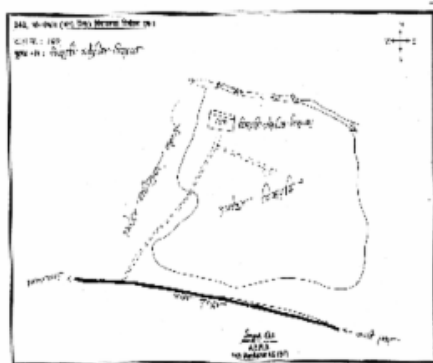

Nazri Naksha