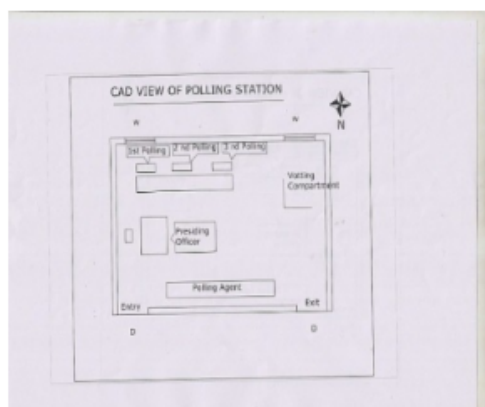

নির্বাচক নিবন্ধন আধিকারিকের স্বাক্ষর

Nazri Naksha

Google Map View

Polling Station Building Front View

Polling Station Front View

Cad View

Key MAP View

1 নাম : সরলা কুইরী স্বামীর নাম: ব্রহ্মানন্দ কুইরী বাড়ির নং : n0026 বয়স : 71 লিঙ্গ : মহিলা	WB/34/234/312251	ফটো উপলব্ধ	2 নাম : উমারানী কুইরী স্বামীর নাম: বিজয় কুমার কুইরী বাড়ির নং : n0025 বয়স : 38 লিঙ্গ : মহিলা	BYG2513539	ফটো উপলব্ধ	3 নাম : রিনা কুইরী স্বামীর নাম: ভলানাথ কুইরী বাড়ির নং : n0025 বয়স : 46 লিঙ্গ : মহিলা	BYG1422633	ফটো উপলব্ধ
4 নাম : পদ্মাবতি কুইরী স্বামীর নাম: অজয় কুইরী বাড়ির নং : n0025 বয়স : 31 লিঙ্গ : মহিলা	XWI1072727	ফটো উপলব্ধ	5 নাম : অজয় কুইরী পিতার নাম: ভাদুনাথ কুইরী বাড়ির নং : n0025 বয়স : 48 লিঙ্গ : পুরুষ	WB/34/234/312172	ফটো উপলব্ধ	6 নাম : বিজয় কুইরী পিতার নাম: ভাদুনাথ কুইরী বাড়ির নং : বয়স : 54 লিঙ্গ : পুরুষ	WB/34/234/312739	ফটো উপলব্ধ
7 নাম : ভোলানাথ কুইরী পিতার নাম: ভাদুনাথ কুইরী বাড়ির নং : n0025 বয়স : 56 লিঙ্গ : পুরুষ	WB/34/234/312676	ফটো উপলব্ধ	8 নাম : নীলকমল কুইরী পিতার নাম: শ্যামাপদ কুইরী বাড়ির নং : n0025 বয়স : 29 লিঙ্গ : পুরুষ	XWI1562248	ফটো উপলব্ধ	9 নাম : কম্পনা কুইরী স্বামীর নাম: শ্যামাপদ কুইরী বাড়ির নং : n0025 বয়স : 55 লিঙ্গ : মহিলা	WB/34/234/312734	ফটো উপলব্ধ
10 নাম : শ্যামাপদ কুইরী পিতার নাম: ভাদুনাথ কুইরী বাড়ির নং : n0025 বয়স : 59 লিঙ্গ : পুরুষ	WB/34/234/312481	ফটো উপলব্ধ	11 নাম : ঝুলন কুইরী স্বামীর নাম: ভাদুনাথ কুইরী বাড়ির নং : n0025 বয়স : 76 লিঙ্গ : মহিলা	WB/34/234/312683	ফটো উপলব্ধ	12 নাম : বিপুলা কুইরী স্বামীর নাম: দীপক কুমার কুইরী বাড়ির নং : ৩৮ বয়স : 47 লিঙ্গ : মহিলা	BYG1901164	ফটো উপলব্ধ
13 নাম : পবিত্রকুমার কুইরী পিতার নাম: নিধিরাম কুইরী বাড়ির নং : n0024 বয়স : 52 লিঙ্গ : পুরুষ	WB/34/234/312401	ফটো উপলব্ধ	14 নাম : মুক্তারানী কুইরী স্বামীর নাম: সুনীল কুইরী বাড়ির নং : n0024 বয়স : 51 লিঙ্গ : মহিলা	XWI1910959	ফটো উপলব্ধ	15 নাম : সুনীল কুইরী পিতার নাম: নিধিরাম কুইরী বাড়ির নং : n0024 বয়স : 58 লিঙ্গ : পুরুষ	XWI1910942	ফটো উপলব্ধ
16 নাম : সরোজ কুইরী পিতার নাম: সেনাপতি কুইরী বাড়ির নং : n0024 বয়স : 37 লিঙ্গ : পুরুষ	BYG2781177	ফটো উপলব্ধ	17 নাম : বাসন্তী কুইরী স্বামীর নাম: সেনাপতি কুইরী বাড়ির নং : n0024 বয়স : 55 লিঙ্গ : মহিলা	WB/34/234/312290	ফটো উপলব্ধ	18 নাম : সেনাপতি কুইরী পিতার নাম: নিধিরাম কুইরী বাড়ির নং : n0024 বয়স : 63 লিঙ্গ : পুরুষ	XWI1910934	ফটো উপলব্ধ
19 নাম : মাধুরী কুইরী স্বামীর নাম: সুনীল কুমার কুইরী বাড়ির নং : n0019 বয়স : 57 লিঙ্গ : মহিলা	XWI1910306	ফটো উপলব্ধ	20 নাম : সোমেন কুইরী পিতার নাম: সুনীল কুমার কুইরী বাড়ির নং : n0019 বয়স : 33 লিঙ্গ : পুরুষ	XWI1359959	ফটো উপলব্ধ	21 নাম : সুনীল কুমার কুইরী পিতার নাম: মথুর চন্দ্র কুইরী বাড়ির নং : n0019 বয়স : 63 লিঙ্গ : পুরুষ	XWI1472083	ফটো উপলব্ধ
22 নাম : সমীর কুমার মাঝি পিতার নাম: সূশান্ত কুমার মাঝি বাড়ির নং : n0027 বয়স : 38 লিঙ্গ : পুরুষ	BYG2513620	ফটো উপলব্ধ	23 নাম : রীনা মাঝি স্বামীর নাম: সঞ্জয় মাঝি বাড়ির নং : n0027 বয়স : 36 লিঙ্গ : মহিলা	XWI0333864	ফটো উপলব্ধ	24 নাম : বিশ্বজিত কুইরী পিতার নাম: কাশিনাথ কুইরী বাড়ির নং : n0019 বয়স : 34 লিঙ্গ : পুরুষ	XWI1192616	ফটো উপলব্ধ
25 নাম : শান্তিবালা কুইরী স্বামীর নাম: কাশিনাথ কুইরী বাড়ির নং : n0019 বয়স : 71 লিঙ্গ : মহিলা	WB/34/234/312721	ফটো উপলব্ধ	26 নাম : সরোজ কুইরী পিতার নাম: বাসুদেব কুইরী বাড়ির নং : n0019 বয়স : 30 লিঙ্গ : পুরুষ	XWI1522085	ফটো উপলব্ধ	27 নাম : আশ্কারি কুইরী স্বামীর নাম: বাসুদেব কুইরী বাড়ির নং : n0019 বয়স : 63 লিঙ্গ : মহিলা	BYG2315810	ফটো উপলব্ধ
28 নাম : পরীক্ষিত কুইরী পিতার নাম: বৃন্দাবন কুইরী বাড়ির নং : n0019 বয়স : 37 লিঙ্গ : পুরুষ	XWI1192111	ফটো উপলব্ধ	29 নাম : নন্দিনী কুইরী স্বামীর নাম: জশোজয় কুইরী বাড়ির নং : n0019 বয়স : 37 লিঙ্গ : মহিলা	BYG2739753	ফটো উপলব্ধ	30 নাম : জশোজয় কুইরী পিতার নাম: বৃন্দাবন কুইরী বাড়ির নং : n0019 বয়স : 50 লিঙ্গ : পুরুষ	BYG1901073	ফটো উপলব্ধ