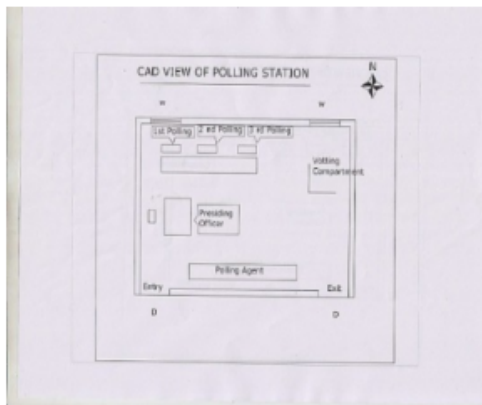

নির্বাচক নিবন্ধন আধিকারিকের স্বাক্ষর

Nazri Naksha

Google Map View

Polling Station Building Front View

Polling Station Front View

Cad View

Key MAP View

1 নাম : সাকিনা বিবি স্বামীর নাম: সুলতান আনসারী বাড়ির নং : n0039 বয়স : 73 লিঙ্গ : মহিলা	BYG2646339 ফটো উপলব্ধ	2 নাম : আদম আনসারি পিতার নাম: জমিরুদ্দিন আনসারি বাড়ির নং : n0055 বয়স : 42 লিঙ্গ : পুরুষ	BYG2317451 ফটো উপলব্ধ	3 নাম : রহিমান বিবি স্বামীর নাম: মুকসেদ আনসারী বাড়ির নং : এন0096 বয়স : 25 লিঙ্গ : মহিলা	XWI1876135 ফটো উপলব্ধ
4 নাম : গুনতরা বিবি স্বামীর নাম: শেখ জাকির আনসারী বাড়ির নং : n0073 বয়স : 48 লিঙ্গ : মহিলা	BYG1345420 ফটো উপলব্ধ	5 নাম : জাকির আনসারী পিতার নাম: কুরবান আনসারী বাড়ির নং : n0073 বয়স : 53 লিঙ্গ : পুরুষ	XWI2015790 ফটো উপলব্ধ	6 নাম : গুলসান খাতুন স্বামীর নাম: গিয়াসউদ্দিন আনসারী বাড়ির নং : এন0055 বয়স : 23 লিঙ্গ : মহিলা	XWI2069318 ফটো উপলব্ধ
7 নাম : লালম আনসারী পিতার নাম: রব্বান আনসারী বাড়ির নং : n0096 বয়স : 40 লিঙ্গ : পুরুষ	XWI1072776 ফটো উপলব্ধ	8 নাম : সাবেনা বিবি স্বামীর নাম: লালম আনসারী বাড়ির নং : n0096 বয়স : 34 লিঙ্গ : মহিলা	XWI1269828 ফটো উপলব্ধ	9 নাম : সরিফন বিবি স্বামীর নাম: শ্যামসউদ্দিন আনসারী বাড়ির নং : n0096 বয়স : 61 লিঙ্গ : মহিলা	WB/34/234/312157 ফটো উপলব্ধ
10 নাম : মুকসেদ আনসারী মায়ের নাম: সরিফন বিবি আনসারী বাড়ির নং : n0096 বয়স : 30 লিঙ্গ : পুরুষ	XWI1472125 ফটো উপলব্ধ	11 নাম : জহুরন বিবি স্বামীর নাম: কুরবান আনসারী বাড়ির নং : n0073 বয়স : 71 লিঙ্গ : মহিলা	WB/34/234/312215 ফটো উপলব্ধ	12 নাম : সাকির আনসারি পিতার নাম: কুরবান আনসারী বাড়ির নং : n0073 বয়স : 43 লিঙ্গ : পুরুষ	BYG1903939 ফটো উপলব্ধ
13 নাম : সাইমুন বিবি স্বামীর নাম: সাকির আনসারী বাড়ির নং : n0073 বয়স : 42 লিঙ্গ : মহিলা	BYG2318434 ফটো উপলব্ধ	14 নাম : সৈকত আলি পিতার নাম: সুলতান আলি বাড়ির নং : n0039 বয়স : 45 লিঙ্গ : পুরুষ	BYG1344464 ফটো উপলব্ধ	15 নাম : সাবিনা খাতুন স্বামীর নাম: সৈকত আলি বাড়ির নং : n0039 বয়স : 40 লিঙ্গ : মহিলা	BYG2781342 ফটো উপলব্ধ
16 নাম : জমিরুদ্দিন আনসারী পিতার নাম: করিম বাড়ির নং : n0055 বয়স : 70 লিঙ্গ : পুরুষ	BYG1346246 ফটো উপলব্ধ	17 নাম : খাইরুন বিবি স্বামীর নাম: জমিরুদ্দিন বাড়ির নং : n0055 বয়স : 64 লিঙ্গ : মহিলা	WB/34/234/312518 ফটো উপলব্ধ	18 নাম : নাসিরউদ্দিন আনসারী পিতার নাম: করিম আনসারী বাড়ির নং : n0055 বয়স : 63 লিঙ্গ : পুরুষ	XWI2422301 ফটো উপলব্ধ
19 নাম : মদিনা বিবি স্বামীর নাম: নাসিরউদ্দিন বাড়ির নং : n0055 বয়স : 57 লিঙ্গ : মহিলা	WB/34/234/312520 ফটো উপলব্ধ	20 নাম : সহিদন বিবি স্বামীর নাম: আদম আনসারী বাড়ির নং : n0055 বয়স : 40 লিঙ্গ : মহিলা	BYG2513737 ফটো উপলব্ধ	21 নাম : আক্তার আনসারী পিতার নাম: জমিরুদ্দিন আনসারী বাড়ির নং : n0055 বয়স : 27 লিঙ্গ : পুরুষ	XWI1794304 ফটো উপলব্ধ
22 নাম : গিয়াসুদ্দিন আনসারী পিতার নাম: নাসিরুদ্দিন আনসারী বাড়ির নং : n0055 বয়স : 28 লিঙ্গ : পুরুষ	XWI1633296 ফটো উপলব্ধ	23 নাম : ইনজামাম আনসারি পিতার নাম: আদম আনসারি বাড়ির নং : এন0055 বয়স : 20 লিঙ্গ : পুরুষ	XWI2328714 ফটো উপলব্ধ	24 নাম : বসির আনসারী পিতার নাম: জাকির আনসারী বাড়ির নং : এন0073 বয়স : 27 লিঙ্গ : পুরুষ	XWI1837392 ফটো উপলব্ধ
25 নাম : জাহিদ আনসারি পিতার নাম: নুরমহম্মদ আনসারী বাড়ির নং : n0103 বয়স : 27 লিঙ্গ : পুরুষ	XWI1677384 ফটো উপলব্ধ	26 নাম : সালমা খাতুন স্বামীর নাম: জাহিদ আনসারী বাড়ির নং : এন0103 বয়স : 25 লিঙ্গ : মহিলা	XWI2245678 ফটো উপলব্ধ	27 নাম : সুবেজান বিবি স্বামীর নাম: রমজান আনসারী বাড়ির নং : n0095 বয়স : 55 লিঙ্গ : মহিলা	BYG2317519 ফটো উপলব্ধ
28 নাম : নুরমহম্মদ আনসারী পিতার নাম: রমজান আনসারী বাড়ির নং : n0095 বয়স : 53 লিঙ্গ : পুরুষ	XWI1910215 ফটো উপলব্ধ	29 নাম : খন্দেজা বিবি স্বামীর নাম: নুরমহম্মদ আনসারী বাড়ির নং : n0095 বয়স : 51 লিঙ্গ : মহিলা	WB/34/234/312216 ফটো উপলব্ধ	30 নাম : মফিল আনসারী পিতার নাম: জাহান আনসারী বাড়ির নং : n0068 বয়স : 57 লিঙ্গ : পুরুষ	XWI1910173 ফটো উপলব্ধ