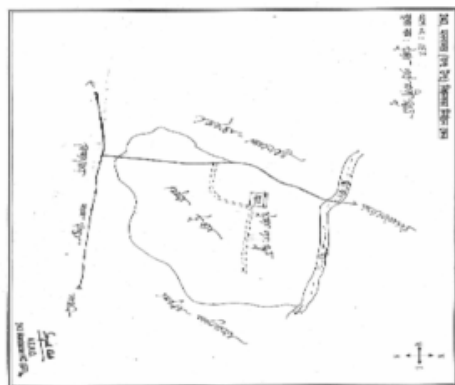

Nazri Naksha