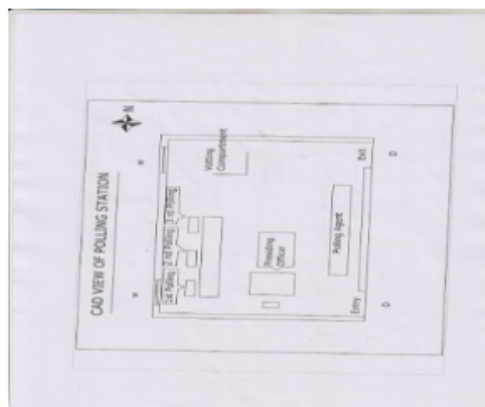

নির্বাচক নিবন্ধন আধিকারিকের স্বাক্ষর

Nazri Naksha

Google Map View

Polling Station Building Front View

Polling Station Front View

Cad View

Key MAP View

1	XWI2067890	নাম : নিলীমা মহতো স্বামীর নাম: অনুপ কুমার মহাতো বাড়ির নং : অনুপ কুমার মহতো বয়স : 29 লিঙ্গ : মহিলা	ফটো উপলব্ধ	2	WB/34/234/315654	নাম : শকুন্তলা কর্মকার স্বামীর নাম: পেলারাম কর্মকার বাড়ির নং : n0001 বয়স : 68 লিঙ্গ : মহিলা	ফটো উপলব্ধ	3	XWI1562529	নাম : পুষ্প কর্মকার স্বামীর নাম: মনোরঞ্জন কর্মকার বাড়ির নং : n0002 বয়স : 30 লিঙ্গ : মহিলা	ফটো উপলব্ধ
4	XWI1472471	নাম : মনোরঞ্জন কর্মকার পিতার নাম: বীরভদ্র কর্মকার বাড়ির নং : n0002 বয়স : 31 লিঙ্গ : পুরুষ	ফটো উপলব্ধ	5	BYG2318475	নাম : রামজীবন কর্মকার পিতার নাম: বীরভদ্র কর্মকার বাড়ির নং : n0002 বয়স : 43 লিঙ্গ : পুরুষ	ফটো উপলব্ধ	6	WB/34/234/315586	নাম : বীরভদ্র কর্মকার পিতার নাম: মদন কর্মকার বাড়ির নং : n0002 বয়স : 65 লিঙ্গ : পুরুষ	ফটো উপলব্ধ
7	XWI1562586	নাম : ধীরেশ কর্মকার মায়ের নাম: শুকুন্তলা কর্মকার বাড়ির নং : n0001 বয়স : 35 লিঙ্গ : পুরুষ	ফটো উপলব্ধ	8	BYG1349034	নাম : নিরঞ্জন কর্মকার পিতার নাম: পেলারাম কর্মকার বাড়ির নং : n0001 বয়স : 46 লিঙ্গ : পুরুষ	ফটো উপলব্ধ	9	BYG2318467	নাম : পারুলবালা কর্মকার স্বামীর নাম: নিরঞ্জন কর্মকার বাড়ির নং : n0001 বয়স : 47 লিঙ্গ : মহিলা	ফটো উপলব্ধ
10	XWI1562446	নাম : কল্যাণী কিস্কু পিতার নাম: কৃষ্ণপদ কিস্কু বাড়ির নং : n0006 বয়স : 29 লিঙ্গ : মহিলা	ফটো উপলব্ধ	11	XWI1472315	নাম : সবনী কিস্কু পিতার নাম: কৃষ্ণপদ কিস্কু বাড়ির নং : n0006 বয়স : 31 লিঙ্গ : মহিলা	ফটো উপলব্ধ	12	XWI1270008	নাম : রবিলোচন কিস্কু পিতার নাম: কৃষ্ণপদ কিস্কু বাড়ির নং : n0006 বয়স : 33 লিঙ্গ : পুরুষ	ফটো উপলব্ধ
13	BYG2318483	নাম : কাজলী কিস্কু স্বামীর নাম: ছট্টলাল কিস্কু বাড়ির নং : n0006 বয়স : 49 লিঙ্গ : মহিলা	ফটো উপলব্ধ	14	WB/34/234/315214	নাম : চম্পা কিস্কু স্বামীর নাম: তাম্বধ্বজ কিস্কু বাড়ির নং : n0006 বয়স : 58 লিঙ্গ : মহিলা	ফটো উপলব্ধ	15	WB/34/234/315215	নাম : মালতী কিস্কু স্বামীর নাম: কৃষ্ণচন্দ্র কিস্কু বাড়ির নং : n0006 বয়স : 58 লিঙ্গ : মহিলা	ফটো উপলব্ধ
16	WB/34/234/315193	নাম : কৃষ্ণচন্দ্র কিস্কু পিতার নাম: প্রথম কিস্কু বাড়ির নং : n0006 বয়স : 64 লিঙ্গ : পুরুষ	ফটো উপলব্ধ	17	XWI1938646	নাম : ধুম চন্দ্র কিস্কু পিতার নাম: প্রথম কিস্কু বাড়ির নং : n0006 বয়স : 82 লিঙ্গ : পুরুষ	ফটো উপলব্ধ	18	BYG2740058	নাম : প্রদীপ কুমার কিস্কু পিতার নাম: পবন চন্দ্র কিস্কু বাড়ির নং : n0005 বয়স : 37 লিঙ্গ : পুরুষ	ফটো উপলব্ধ
19	BYG2740041	নাম : তপন কিস্কু পিতার নাম: পবন কিস্কু বাড়ির নং : n0005 বয়স : 40 লিঙ্গ : পুরুষ	ফটো উপলব্ধ	20	BYG2781664	নাম : স্বপন কুমার কিস্কু পিতার নাম: তারাপদ কিস্কু বাড়ির নং : n0005 বয়স : 36 লিঙ্গ : পুরুষ	ফটো উপলব্ধ	21	BYG1422385	নাম : সুশান্ত কিস্কু পিতার নাম: তারাপদ কিস্কু বাড়ির নং : n0005 বয়স : 41 লিঙ্গ : পুরুষ	ফটো উপলব্ধ
22	WB/34/234/315671	নাম : সাধমনী কিস্কু স্বামীর নাম: তারাপদ কিস্কু বাড়ির নং : n0005 বয়স : 54 লিঙ্গ : মহিলা	ফটো উপলব্ধ	23	WB/34/234/315282	নাম : তারাপদ কিস্কু পিতার নাম: কার্তিক কিস্কু বাড়ির নং : n0005 বয়স : 58 লিঙ্গ : পুরুষ	ফটো উপলব্ধ	24	BYG2740066	নাম : নমিতা কিস্কু স্বামীর নাম: প্রশান্ত কিস্কু বাড়ির নং : n0005 বয়স : 39 লিঙ্গ : মহিলা	ফটো উপলব্ধ
25	BYG1347525	নাম : প্রশান্ত কিস্কু পিতার নাম: পবনচন্দ্র কিস্কু বাড়ির নং : n0005 বয়স : 45 লিঙ্গ : পুরুষ	ফটো উপলব্ধ	26	XWI1562412	নাম : মনোজিৎ কিস্কু পিতার নাম: হরি পদ কিস্কু বাড়ির নং : n0004 বয়স : 29 লিঙ্গ : পুরুষ	ফটো উপলব্ধ	27	BYG1904101	নাম : কলাবতী কিস্কু স্বামীর নাম: ডমনচন্দ্র কিস্কু বাড়ির নং : n0004 বয়স : 43 লিঙ্গ : মহিলা	ফটো উপলব্ধ
28	WB/34/234/315219	নাম : ডমন চন্দ্র কিস্কু পিতার নাম: ঈশ্বর চন্দ্র কিস্কু বাড়ির নং : n0004 বয়স : 59 লিঙ্গ : পুরুষ	ফটো উপলব্ধ	29	XWI1269992	নাম : কনিকা কিস্কু পিতার নাম: হরিপদ কিস্কু বাড়ির নং : n0004 বয়স : 33 লিঙ্গ : মহিলা	ফটো উপলব্ধ	30	WB/34/234/315333	নাম : রহমণী কিস্কু স্বামীর নাম: হরিপদ কিস্কু বাড়ির নং : n0004 বয়স : 55 লিঙ্গ : মহিলা	ফটো উপলব্ধ