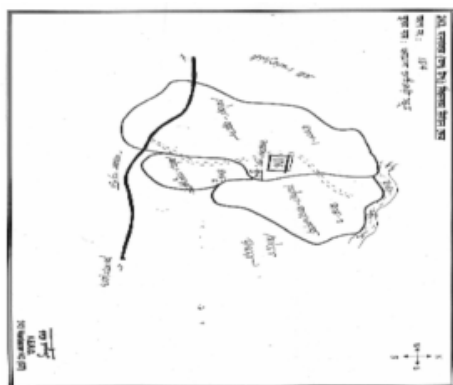

Nazri Naksha