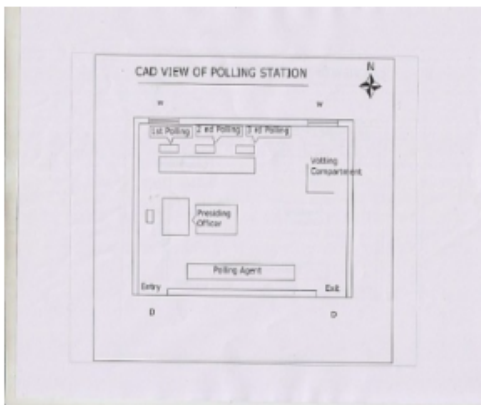

নির্বাচক নিবন্ধন আধিকারিকের স্বাক্ষর

Nazri Naksha

Google Map View

Polling Station Building Front View

Polling Station Front View

Cad View

Key MAP View

বিধানসভা নির্বাচনক্ষেত্রের নং, নাম : 243-মানবাজার
ভাগ নং, নাম : 1-দামদা পন্ডাপাড়া,নতুন ডুড়কু,সহিসপাড়া