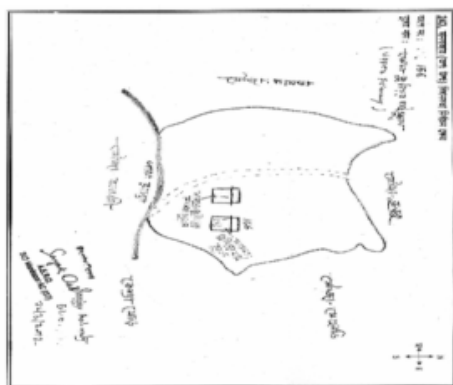

Nazri Naksha