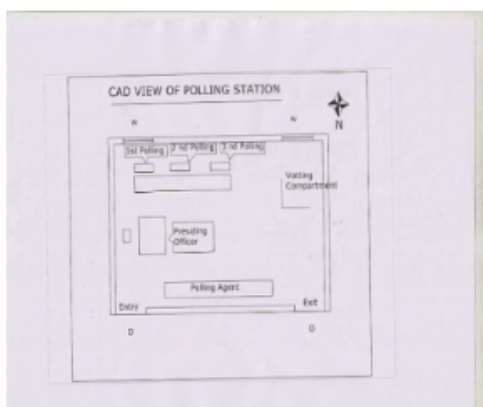

নির্বাচক নিবন্ধন আধিকারিকের স্বাক্ষর

Nazri Naksha

Google Map View

Polling Station Building Front View

Polling Station Front View

Cad View

Key MAP View

বিধানসভা নির্বাচনক্ষেত্রের নং, নাম : 243-মানবাজার
ভাগ নং, নাম : 1-দামদা গরাই,মহাস্তি,মহাপাত্র,পরামানিক পাড়া