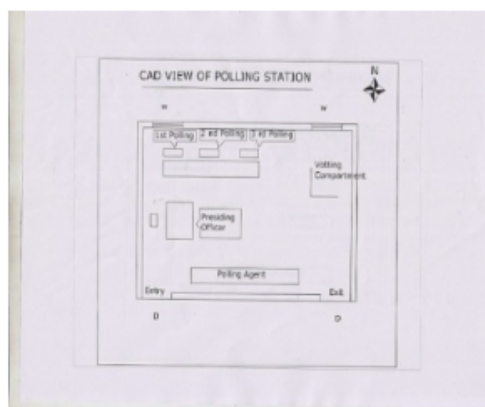

নির্বাচক নিবন্ধন আধিকারিকের স্বাক্ষর

Nazri Naksha

Google Map View

Polling Station Building Front View

Polling Station Front View

Cad View

Key MAP View

1 নাম : সুভাষ চন্দ্র কড়া পিতার নাম: অজিত কড়া বাড়ির নং : n0075 বয়স : 49 লিঙ্গ : পুরুষ	BYG2329233 ফটো উপলব্ধ	2 নাম : অপর্ণা কড়া স্বামীর নাম: সুভাষ কড়া বাড়ির নং : n0075 বয়স : 38 লিঙ্গ : মহিলা	BYG2515344 ফটো উপলব্ধ	3 নাম : আদরী কড়া স্বামীর নাম: দৃগাচরন কড়া বাড়ির নং : n0081 বয়স : 57 লিঙ্গ : মহিলা	WB/34/234/327643 ফটো উপলব্ধ
4 নাম : সারথী কড়া পিতার নাম: বিপদতারন কড়া বাড়ির নং : n0095 বয়স : 42 লিঙ্গ : মহিলা	XWI1474857 ফটো উপলব্ধ	5 নাম : জ্যোত্স্না কড়া স্বামীর নাম: অজিত কড়া বাড়ির নং : n0075 বয়স : 66 লিঙ্গ : মহিলা	WB/34/234/327645 ফটো উপলব্ধ	6 নাম : অজিত কড়া পিতার নাম: লুড কড়া বাড়ির নং : n0075 বয়স : 89 লিঙ্গ : পুরুষ	WB/34/234/327650 ফটো উপলব্ধ
7 নাম : নেবুলা কড়া স্বামীর নাম: রমন কড়া বাড়ির নং : n0052 বয়স : 66 লিঙ্গ : মহিলা	XWI1931914 ফটো উপলব্ধ	8 নাম : রমন কড়া পিতার নাম: টিপু কড়া বাড়ির নং : n0052 বয়স : 82 লিঙ্গ : পুরুষ	XWI1931906 ফটো উপলব্ধ	9 নাম : আশালতা কড়া স্বামীর নাম: পান্ডব কড়া বাড়ির নং : n0051 বয়স : 48 লিঙ্গ : মহিলা	BYG1346642 ফটো উপলব্ধ
10 নাম : পান্ডব কড়া পিতার নাম: বুদ্ধেশ্বর কড়া বাড়ির নং : n0051 বয়স : 53 লিঙ্গ : পুরুষ	BYG1915735 ফটো উপলব্ধ	11 নাম : গোলপী কড়া স্বামীর নাম: কিরিটি কড়া বাড়ির নং : n0050 বয়স : 40 লিঙ্গ : মহিলা	BYG2515377 ফটো উপলব্ধ	12 নাম : কিরিটি কড়া পিতার নাম: টিপু কড়া বাড়ির নং : n0050 বয়স : 57 লিঙ্গ : পুরুষ	XWI2181741 ফটো উপলব্ধ
13 নাম : উত্তরাবালা কড়া স্বামীর নাম: মনুথ কড়া বাড়ির নং : n0049 বয়স : 56 লিঙ্গ : মহিলা	WB/34/234/327481 ফটো উপলব্ধ	14 নাম : মনুথ কড়া পিতার নাম: টিপু কড়া বাড়ির নং : n0049 বয়স : 65 লিঙ্গ : পুরুষ	WB/34/234/327182 ফটো উপলব্ধ	15 নাম : মুটকীবালা কড়া স্বামীর নাম: বলরাম কড়া বাড়ির নং : n0048 বয়স : 61 লিঙ্গ : মহিলা	WB/34/234/327469 ফটো উপলব্ধ
16 নাম : সন্ধ্যারানী কড়া স্বামীর নাম: নন্দলাল কড়া বাড়ির নং : n0174 বয়স : 66 লিঙ্গ : মহিলা	BYG1915677 ফটো উপলব্ধ	17 নাম : জবারানী কড়া স্বামীর নাম: রাজু কড়া বাড়ির নং : n0173 বয়স : 58 লিঙ্গ : মহিলা	WB/34/234/327452 ফটো উপলব্ধ	18 নাম : রাজু কড়া পিতার নাম: খড়ু কড়া বাড়ির নং : n0173 বয়স : 62 লিঙ্গ : পুরুষ	WB/34/234/327583 ফটো উপলব্ধ
19 নাম : গাজু কড়া পিতার নাম: খড়ু কড়া বাড়ির নং : n0173 বয়স : 66 লিঙ্গ : পুরুষ	WB/34/234/327344 ফটো উপলব্ধ	20 নাম : অশোক কুমার কড়া মায়ের নাম: সন্ধ্যা কড়া বাড়ির নং : n0172 বয়স : 38 লিঙ্গ : পুরুষ	BYG2782837 ফটো উপলব্ধ	21 নাম : বিমলা কড়া স্বামীর নাম: সাধন কড়া বাড়ির নং : n0172 বয়স : 40 লিঙ্গ : মহিলা	BYG2515427 ফটো উপলব্ধ
22 নাম : সন্ধ্যারানী কড়া স্বামীর নাম: মথুর কড়া বাড়ির নং : n0172 বয়স : 64 লিঙ্গ : মহিলা	BYG1346204 ফটো উপলব্ধ	23 নাম : ছুটনীবালা কড়া স্বামীর নাম: অতুল কড়া বাড়ির নং : n0172 বয়স : 76 লিঙ্গ : মহিলা	WB/34/234/327414 ফটো উপলব্ধ	24 নাম : কৈলাশ চন্দ্র কড়া পিতার নাম: ভীম চন্দ্র কড়া বাড়ির নং : n0151 বয়স : 31 লিঙ্গ : পুরুষ	XWI1363019 ফটো উপলব্ধ
25 নাম : শকুন্তলা কড়া স্বামীর নাম: ভীম কড়া বাড়ির নং : n0151 বয়স : 58 লিঙ্গ : মহিলা	WB/34/234/327341 ফটো উপলব্ধ	26 নাম : পুষ্পরানী কড়া স্বামীর নাম: শীতল কড়া বাড়ির নং : n0151 বয়স : 38 লিঙ্গ : মহিলা	BYG2515500 ফটো উপলব্ধ	27 নাম : শীতল কড়া পিতার নাম: অতুল কড়া বাড়ির নং : n0151 বয়স : 55 লিঙ্গ : পুরুষ	WB/34/234/327164 ফটো উপলব্ধ
28 নাম : কাগজীবালা কড়া স্বামীর নাম: সহদেব কড়া বাড়ির নং : n0151 বয়স : 52 লিঙ্গ : মহিলা	WB/34/234/327337 ফটো উপলব্ধ	29 নাম : সহদেব কড়া পিতার নাম: অতুল কড়া বাড়ির নং : n0151 বয়স : 63 লিঙ্গ : পুরুষ	WB/34/234/327391 ফটো উপলব্ধ	30 নাম : ভীমচন্দ্র কড়া পিতার নাম: অতুল কড়া বাড়ির নং : n0151 বয়স : 69 লিঙ্গ : পুরুষ	WB/34/234/327609 ফটো উপলব্ধ