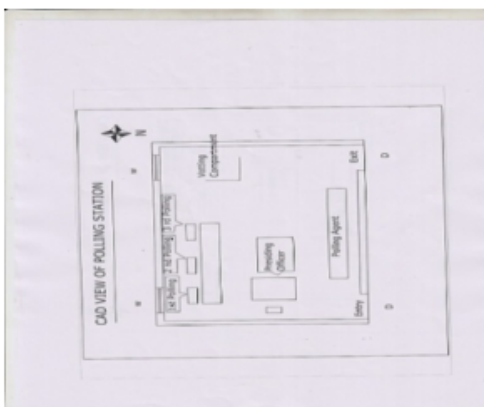

নির্বাচক নিবন্ধন আধিকারিকের স্বাক্ষর

Nazri Naksha

Google Map View

Polling Station Building Front View

Polling Station Front View

Cad View

Key MAP View

| | | | | | | | | | | | |
|----|------------------|--|------------|----|------------------|--|------------|----|------------------|--|------------|
| 1 | FXP2657369 | নাম : বাসুদেব কর্মকার পিতার নাম: কিংকর চন্দ্র কর্মকার বাড়ির নং : n0005 বয়স : 38 লিঙ্গ : পুরুষ | ফটো উপলব্ধ | 2 | FXP2398659 | নাম : সুরেন্দ্র কর্মকার পিতার নাম: কিংকর কর্মকার বাড়ির নং : n0005 বয়স : 43 লিঙ্গ : পুরুষ | ফটো উপলব্ধ | 3 | FXP2398642 | নাম : শান্তি কর্মকার পিতার নাম: কিংকর কর্মকার বাড়ির নং : n0005 বয়স : 49 লিঙ্গ : মহিলা | ফটো উপলব্ধ |
| 4 | WB/35/243/492282 | নাম : বিজলা কর্মকার অন্যান্য: কিংকর কর্মকার বাড়ির নং : n0005 বয়স : 68 লিঙ্গ : মহিলা | ফটো উপলব্ধ | 5 | XWI1009927 | নাম : রেবতী কর্মকার স্বামীর নাম: রবি কর্মকার বাড়ির নং : n0004 বয়স : 44 লিঙ্গ : মহিলা | ফটো উপলব্ধ | 6 | XWI1010032 | নাম : রবি কর্মকার পিতার নাম: গোপাল কর্মকার বাড়ির নং : n0004 বয়স : 51 লিঙ্গ : পুরুষ | ফটো উপলব্ধ |
| 7 | XWI1319474 | নাম : মামনি কর্মকার স্বামীর নাম: সুকুমার কর্মকার বাড়ির নং : n0004 বয়স : 32 লিঙ্গ : মহিলা | ফটো উপলব্ধ | 8 | FXP2700623 | নাম : সুকুমার কর্মকার পিতার নাম: মুন্না কর্মকার বাড়ির নং : n0004 বয়স : 37 লিঙ্গ : পুরুষ | ফটো উপলব্ধ | 9 | WB/35/243/492056 | নাম : হেমী কর্মকার স্বামীর নাম: গোপাল কর্মকার বাড়ির নং : n0004 বয়স : 79 লিঙ্গ : মহিলা | ফটো উপলব্ধ |
| 10 | XWI1898725 | নাম : কুন্তী কর্মকার স্বামীর নাম: বিধান কর্মকার বাড়ির নং : n0008 বয়স : 34 লিঙ্গ : মহিলা | ফটো উপলব্ধ | 11 | XWI2137982 | নাম : পূর্ণিমা কর্মকার স্বামীর নাম: বাসুদেব কর্মকার বাড়ির নং : n0005 বয়স : 26 লিঙ্গ : মহিলা | ফটো উপলব্ধ | 12 | XWI2359040 | নাম : মুন্না কর্মকার পিতার নাম: গোপাল কর্মকার বাড়ির নং : n0004 বয়স : 61 লিঙ্গ : পুরুষ | ফটো উপলব্ধ |
| 13 | XWI1740026 | নাম : দিপক কর্মকার পিতার নাম: রবি কর্মকার বাড়ির নং : n0004 বয়স : 27 লিঙ্গ : পুরুষ | ফটো উপলব্ধ | 14 | XWI1740034 | নাম : নিতাই কর্মকার পিতার নাম: রবি কর্মকার বাড়ির নং : n0004 বয়স : 28 লিঙ্গ : পুরুষ | ফটো উপলব্ধ | 15 | XWI1740091 | নাম : বিধান কর্মকার পিতার নাম: অংকুর কর্মকার বাড়ির নং : n0008 বয়স : 27 লিঙ্গ : পুরুষ | ফটো উপলব্ধ |
| 16 | WB/35/243/492558 | নাম : সুজিতা কর্মকার স্বামীর নাম: মুন্না কর্মকার বাড়ির নং : n0004 বয়স : 63 লিঙ্গ : মহিলা | ফটো উপলব্ধ | 17 | XWI2277507 | নাম : শকুন্তলা কৈবর্ত স্বামীর নাম: কৃষ্ণপদ কৈবর্ত বাড়ির নং : এন000 বয়স : 27 লিঙ্গ : মহিলা | ফটো উপলব্ধ | 18 | XWI1797471 | নাম : কৃষ্ণপদ কৈবর্ত পিতার নাম: ভগতু কৈবর্ত বাড়ির নং : N0101 বয়স : 26 লিঙ্গ : পুরুষ | ফটো উপলব্ধ |
| 19 | XWI1009778 | নাম : রাকেশ কুমার মাহাত পিতার নাম: তাপস কুমার মাহাত বাড়ির নং : 0000 বয়স : 34 লিঙ্গ : পুরুষ | ফটো উপলব্ধ | 20 | XWI1237700 | নাম : শোভা কৈবর্ত পিতার নাম: ভগতু কৈবর্ত বাড়ির নং : n0101 বয়স : 32 লিঙ্গ : মহিলা | ফটো উপলব্ধ | 21 | XWI0068023 | নাম : বৈদ্যনাথ কৈবর্ত পিতার নাম: ভগতু কৈবর্ত বাড়ির নং : n0101 বয়স : 36 লিঙ্গ : পুরুষ | ফটো উপলব্ধ |
| 22 | WB/35/243/492580 | নাম : জিহরা কৈবর্ত স্বামীর নাম: শক্তি কৈবর্ত বাড়ির নং : n0101 বয়স : 57 লিঙ্গ : মহিলা | ফটো উপলব্ধ | 23 | WB/35/243/492050 | নাম : মেথিলা কৈবর্ত স্বামীর নাম: হারাধন কৈবর্ত বাড়ির নং : n0101 বয়স : 66 লিঙ্গ : মহিলা | ফটো উপলব্ধ | 24 | WB/35/243/492408 | নাম : ভগতু কৈবর্ত পিতার নাম: হারাধন কৈবর্ত বাড়ির নং : n0101 বয়স : 73 লিঙ্গ : পুরুষ | ফটো উপলব্ধ |
| 25 | XWI0067983 | নাম : সবিতা কৈবর্ত স্বামীর নাম: দীবাঙ্কর কৈবর্ত বাড়ির নং : n0100 বয়স : 42 লিঙ্গ : মহিলা | ফটো উপলব্ধ | 26 | FXP2017051 | নাম : লক্ষী কৈবর্ত স্বামীর নাম: নেপাল কৈবর্ত বাড়ির নং : n0100 বয়স : 46 লিঙ্গ : মহিলা | ফটো উপলব্ধ | 27 | WB/35/243/492075 | নাম : নেপাল কৈবর্ত পিতার নাম: নারায়ন কৈবর্ত বাড়ির নং : n0100 বয়স : 51 লিঙ্গ : পুরুষ | ফটো উপলব্ধ |
| 28 | WB/35/243/492041 | নাম : নারায়ন কৈবর্ত পিতার নাম: হংস কৈবর্ত বাড়ির নং : n0100 বয়স : 70 লিঙ্গ : পুরুষ | ফটো উপলব্ধ | 29 | XWI1797489 | নাম : দুর্গাচরন কৈবর্ত পিতার নাম: কার্তিক কৈবর্ত বাড়ির নং : n0102 বয়স : 26 লিঙ্গ : পুরুষ | ফটো উপলব্ধ | 30 | FXP2018190 | নাম : গণেশ কৈবর্ত পিতার নাম: তারাপদ কৈবর্ত বাড়ির নং : n0102 বয়স : 47 লিঙ্গ : পুরুষ | ফটো উপলব্ধ |