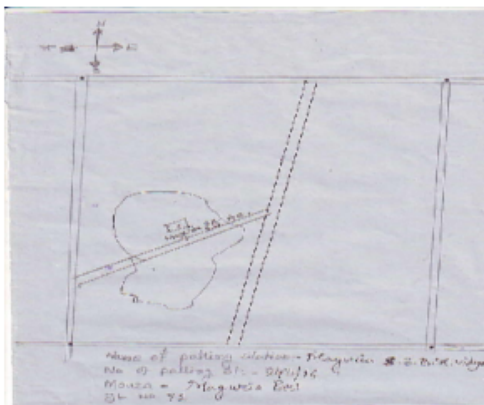

Nazri Naksha