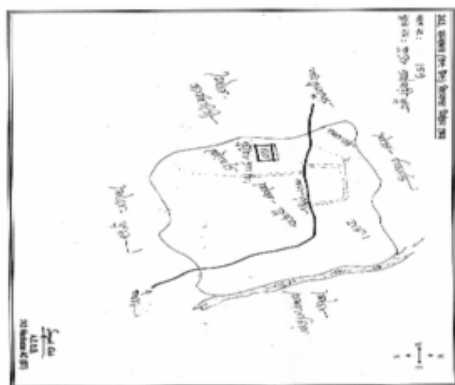

Nazri Naksha