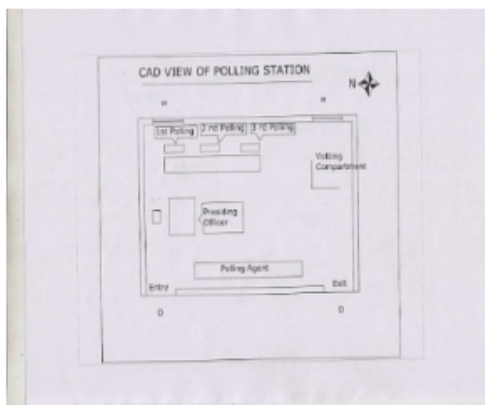

নির্বাচক নিবন্ধন আধিকারিকের স্বাক্ষর

Nazri Naksha

Google Map View

Polling Station Building Front View

Polling Station Front View

Cad View

Key MAP View

1 নাম : সায়েরা বিবি স্বামীর নাম: আসগর বাড়ির নং : n0006 বয়স : 75 লিঙ্গ : মহিলা ফটো উপলব্ধ	WB/34/234/342042	2 নাম : আমিন আনসারী পিতার নাম: আসগর আনসারি বাড়ির নং : n0006 বয়স : 59 লিঙ্গ : পুরুষ ফটো উপলব্ধ	BYG2337541	3 নাম : অহিদ আনসারি পিতার নাম: আসগর আনসারি বাড়ির নং : n0006 বয়স : 49 লিঙ্গ : পুরুষ ফটো উপলব্ধ	BYG2337558
4 নাম : নেবু বিবি স্বামীর নাম: আমিন বাড়ির নং : n0006 বয়স : 53 লিঙ্গ : মহিলা ফটো উপলব্ধ	BYG1353648	5 নাম : বিবি মামনা স্বামীর নাম: আহিদ মামনা বাড়ির নং : n0006 বয়স : 48 লিঙ্গ : মহিলা ফটো উপলব্ধ	BYG1353655	6 নাম : জুমরাতি আনসারী পিতার নাম: আমিন আনসারী বাড়ির নং : n0006 বয়স : 37 লিঙ্গ : পুরুষ ফটো উপলব্ধ	XWI0393587
7 নাম : অজুফা বিবি স্বামীর নাম: জুমরাতি আনসারী বাড়ির নং : n0006 বয়স : 29 লিঙ্গ : মহিলা ফটো উপলব্ধ	XWI1565019	8 নাম : ইয়াসিন আনসারি পিতার নাম: নিমু আনসারি বাড়ির নং : n0004 বয়স : 58 লিঙ্গ : পুরুষ ফটো উপলব্ধ	WB/34/234/342357	9 নাম : আজিম আনসারি পিতার নাম: নিমু আনসারি বাড়ির নং : n0004 বয়স : 56 লিঙ্গ : পুরুষ ফটো উপলব্ধ	WB/34/234/342053
10 নাম : পুটি বিবি স্বামীর নাম: আজিম বাড়ির নং : n0004 বয়স : 53 লিঙ্গ : মহিলা ফটো উপলব্ধ	WB/34/234/342080	11 নাম : রইমন বিবি স্বামীর নাম: ইয়াসিন বাড়ির নং : n0004 বয়স : 53 লিঙ্গ : মহিলা ফটো উপলব্ধ	WB/34/234/342309	12 নাম : সাকির আনসারী পিতার নাম: ইয়াসিন আনসারী বাড়ির নং : n0004 বয়স : 26 লিঙ্গ : পুরুষ ফটো উপলব্ধ	XWI1828755
13 নাম : হাফিজ আনসারী পিতার নাম: আমিন আনসারী বাড়ির নং : n0006 বয়স : 25 লিঙ্গ : পুরুষ ফটো উপলব্ধ	XWI1828763	14 নাম : তপন চন্দ্র মাহাত পিতার নাম: লালমোহন মাহাত বাড়ির নং : 167 বয়স : 25 লিঙ্গ : পুরুষ ফটো উপলব্ধ	XWI1939644	15 নাম : ভানু বিবি পিতার নাম: আজিম আনসারী বাড়ির নং : n0004 বয়স : 37 লিঙ্গ : মহিলা ফটো উপলব্ধ	XWI2002111
16 নাম : ফিরোজ আনসারী পিতার নাম: ইসু মোমিন বাড়ির নং : n0004 বয়স : 38 লিঙ্গ : পুরুষ ফটো উপলব্ধ	FTZ2745487	17 নাম : রহিম আনসারী পিতার নাম: আহিদ আনসারী বাড়ির নং : এন0006 বয়স : 23 লিঙ্গ : পুরুষ ফটো উপলব্ধ	XWI2081537	18 নাম : চন্দনা মাহাত পিতার নাম: ভবতারন মাহাত বাড়ির নং : এন0004 বয়স : 27 লিঙ্গ : মহিলা ফটো উপলব্ধ	XWK1881648
19 নাম : মকবুল আনসারী পিতার নাম: বীরজ আনসারী বাড়ির নং : এন0004 বয়স : 21 লিঙ্গ : পুরুষ ফটো উপলব্ধ	XWI2259547	20 নাম : রেজ্জাক আনসারী পিতার নাম: নাসির আনসারী বাড়ির নং : এন0006 বয়স : 21 লিঙ্গ : পুরুষ ফটো উপলব্ধ	XWI2259539	21 নাম : গুলশান খাতুন স্বামীর নাম: সাকির আনসারি বাড়ির নং : এন0006 বয়স : 21 লিঙ্গ : মহিলা ফটো উপলব্ধ	XWI2230217
22 নাম : মৌসাদ আনসারী পিতার নাম: ইয়াসিন আনসারী বাড়ির নং : n0004 বয়স : 28 লিঙ্গ : পুরুষ ফটো উপলব্ধ	XWI1636836	23 নাম : রাবিনা পারবিন স্বামীর নাম: হাফিজ আনসারী বাড়ির নং : এন0006 বয়স : 26 লিঙ্গ : মহিলা ফটো উপলব্ধ	XWI2161297	24 নাম : মুস্তাফিম আনসারি পিতার নাম: চৌধুরী আনসারি বাড়ির নং : n0003 বয়স : 83 লিঙ্গ : পুরুষ ফটো উপলব্ধ	WB/34/234/342058
25 নাম : স্নেহলতা মাহাত স্বামীর নাম: পশুপতি মাহাত বাড়ির নং : n0003 বয়স : 59 লিঙ্গ : মহিলা ফটো উপলব্ধ	XWI2410926	26 নাম : নাসিরউদ্দিন আনসারি মায়ের নাম: জরিমন বিবি বাড়ির নং : n0002 বয়স : 36 লিঙ্গ : পুরুষ ফটো উপলব্ধ	XWI1196872	27 নাম : মনিরুদ্দিন আনসারি পিতার নাম: ইসরাইল আনসারি বাড়ির নং : n0002 বয়স : 49 লিঙ্গ : পুরুষ ফটো উপলব্ধ	BYG2337566
28 নাম : গুলেজান বিবি স্বামীর নাম: মনিরউদ্দিন আনসারী বাড়ির নং : n0002 বয়স : 46 লিঙ্গ : মহিলা ফটো উপলব্ধ	BYG2337582	29 নাম : জহুরন বিবি স্বামীর নাম: নাসিরুদ্দিন আনসারী বাড়ির নং : n0002 বয়স : 36 লিঙ্গ : মহিলা ফটো উপলব্ধ	XWI0393611	30 নাম : বিরাজ আনসারী পিতার নাম: সবারতী আনসারী বাড়ির নং : n0005 বয়স : 45 লিঙ্গ : পুরুষ ফটো উপলব্ধ	BYG2337608