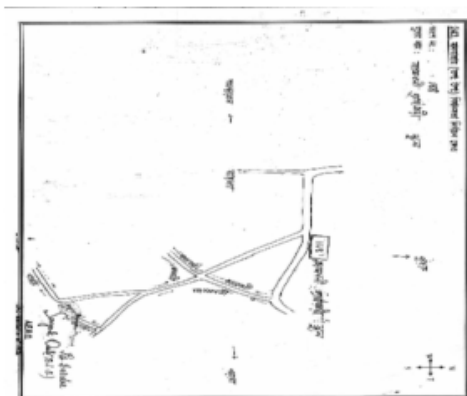

Nazri Naksha