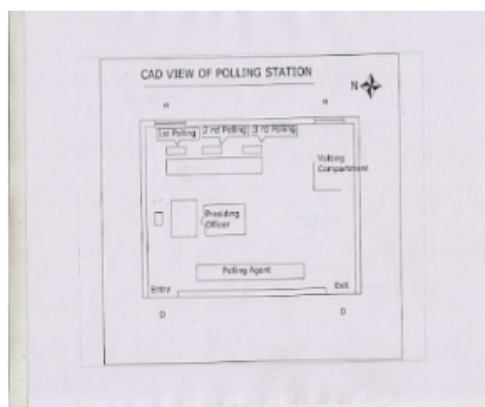

নির্বাচক নিবন্ধন আধিকারিকের স্বাক্ষর

Nazri Naksha

Google Map View

Polling Station Building Front View

Polling Station Front View

Cad View

Key MAP View

| | | | | | |
|---------------------------------------------------------------------------------------------------------|--------------------------------|--------------------------------------------------------------------------------------------------------|--------------------------------|---------------------------------------------------------------------------------------------------------|--------------------------------|
| 1 নাম : শুকুরমণি টুডু স্বামীর নাম: শ্রীকান্ত টুডু বাড়ির নং : n0083 বয়স : 74 লিঙ্গ : মহিলা | BYG1351378 ফটো উপলব্ধ | 2 নাম : সুরমিলা টুডু স্বামীর নাম: বনমালি টুডু বাড়ির নং : n0083 বয়স : 42 লিঙ্গ : মহিলা | BYG2341006 ফটো উপলব্ধ | 3 নাম : বনমালি টুডু পিতার নাম: শ্যাম টুডু বাড়ির নং : n0083 বয়স : 44 লিঙ্গ : পুরুষ | BYG2517480 ফটো উপলব্ধ |
| 4 নাম : গুলাপী টুডু স্বামীর নাম: শ্যাম টুডু বাড়ির নং : n0083 বয়স : 71 লিঙ্গ : মহিলা | WB/34/234/342386 ফটো উপলব্ধ | 5 নাম : শ্যাম টুডু পিতার নাম: রাধু টুডু বাড়ির নং : n0083 বয়স : 75 লিঙ্গ : পুরুষ | WB/34/234/342352 ফটো উপলব্ধ | 6 নাম : হায়রানী টুডু স্বামীর নাম: শ্রীমন্ত টুডু বাড়ির নং : n0083 বয়স : 34 লিঙ্গ : মহিলা | XWI1478130 ফটো উপলব্ধ |
| 7 নাম : শ্রীমন্ত টুডু পিতার নাম: বিলম্ব টুডু বাড়ির নং : n0083 বয়স : 35 লিঙ্গ : পুরুষ | XWI1477827 ফটো উপলব্ধ | 8 নাম : বিলম্ব টুডু পিতার নাম: রাধু টুডু বাড়ির নং : n0083 বয়স : 71 লিঙ্গ : পুরুষ | BYG2655843 ফটো উপলব্ধ | 9 নাম : উর্মিলা টুডু স্বামীর নাম: তপন টুডু বাড়ির নং : n0082 বয়স : 42 লিঙ্গ : মহিলা | BYG2656791 ফটো উপলব্ধ |
| 10 নাম : তপন টুডু পিতার নাম: জাগরন টুডু বাড়ির নং : n0082 বয়স : 44 লিঙ্গ : পুরুষ | BYG2656809 ফটো উপলব্ধ | 11 নাম : ফুলমনি টুডু স্বামীর নাম: জাগরন টুডু বাড়ির নং : n0082 বয়স : 71 লিঙ্গ : মহিলা | BYG1925783 ফটো উপলব্ধ | 12 নাম : শিবানী টুডু পিতার নাম: মনসারাম টুডু বাড়ির নং : n0046 বয়স : 30 লিঙ্গ : মহিলা | XWI1477926 ফটো উপলব্ধ |
| 13 নাম : বাজার টুডু পিতার নাম: মনসারাম টুডু বাড়ির নং : n0046 বয়স : 32 লিঙ্গ : পুরুষ | XWI1366368 ফটো উপলব্ধ | 14 নাম : রাসমনি টুডু স্বামীর নাম: মনসারাম টুডু বাড়ির নং : n0046 বয়স : 59 লিঙ্গ : মহিলা | BYG2337731 ফটো উপলব্ধ | 15 নাম : মনসারাম টুডু পিতার নাম: বাঁকু টুডু বাড়ির নং : n0046 বয়স : 61 লিঙ্গ : পুরুষ | BYG2337723 ফটো উপলব্ধ |
| 16 নাম : বর্ষাতি টুডু স্বামীর নাম: বিরসা টুডু বাড়ির নং : n0046 বয়স : 33 লিঙ্গ : মহিলা | XWI1366186 ফটো উপলব্ধ | 17 নাম : বিরসা টুডু পিতার নাম: ইন্দ্র টুডু বাড়ির নং : n0046 বয়স : 37 লিঙ্গ : পুরুষ | XWI1366491 ফটো উপলব্ধ | 18 নাম : বালিকা টুডু স্বামীর নাম: ইন্দ্র টুডু বাড়ির নং : n0046 বয়স : 62 লিঙ্গ : মহিলা | BYG1457142 ফটো উপলব্ধ |
| 19 নাম : ইন্দ্র টুডু পিতার নাম: বাঁকু টুডু বাড়ির নং : n0046 বয়স : 64 লিঙ্গ : পুরুষ | BYG2337715 ফটো উপলব্ধ | 20 নাম : আশালতা টুডু স্বামীর নাম: গোলক টুডু বাড়ির নং : n0046 বয়স : 34 লিঙ্গ : মহিলা | XWI1196898 ফটো উপলব্ধ | 21 নাম : গোলক টুডু পিতার নাম: নেপাল টুডু বাড়ির নং : n0046 বয়স : 35 লিঙ্গ : পুরুষ | XWI1196880 ফটো উপলব্ধ |
| 22 নাম : জয়ন্তি টুডু স্বামীর নাম: পরমেশ্বর টুডু বাড়ির নং : n0046 বয়স : 42 লিঙ্গ : মহিলা | BYG2517753 ফটো উপলব্ধ | 23 নাম : পরমেশ্বর টুডু পিতার নাম: নেপাল টুডু বাড়ির নং : n0046 বয়স : 43 লিঙ্গ : পুরুষ | BYG2517761 ফটো উপলব্ধ | 24 নাম : লক্ষেশ্বর টুডু পিতার নাম: ইন্দ্রজিত টুডু বাড়ির নং : n0085 বয়স : 48 লিঙ্গ : পুরুষ | BYG2337749 ফটো উপলব্ধ |
| 25 নাম : কালানী টুডু স্বামীর নাম: শুকচাঁদ টুডু বাড়ির নং : n0084 বয়স : 32 লিঙ্গ : মহিলা | XWI1366137 ফটো উপলব্ধ | 26 নাম : শুকচাঁদ টুডু মায়ের নাম: চাঁদবন্দী টুডু বাড়ির নং : n0084 বয়স : 34 লিঙ্গ : পুরুষ | XWI1366434 ফটো উপলব্ধ | 27 নাম : চাঁদবন্দী টুডু স্বামীর নাম: হরিপদ টুডু বাড়ির নং : n0084 বয়স : 72 লিঙ্গ : মহিলা | WB/34/234/342382 ফটো উপলব্ধ |
| 28 নাম : নেপাল টুডু পিতার নাম: বাঁকু টুডু বাড়ির নং : n0046 বয়স : 66 লিঙ্গ : পুরুষ | BYG1463116 ফটো উপলব্ধ | 29 নাম : খড়ি টুডু স্বামীর নাম: নেপাল টুডু বাড়ির নং : n0046 বয়স : 58 লিঙ্গ : মহিলা | BYG2655868 ফটো উপলব্ধ | 30 নাম : নমিতা টুডু স্বামীর নাম: লক্ষেশ্বর টুডু বাড়ির নং : n0085 বয়স : 45 লিঙ্গ : মহিলা | BYG2337756 ফটো উপলব্ধ |