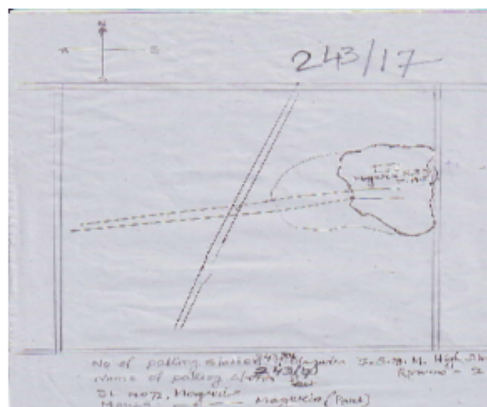

নির্বাচক নিবন্ধন আধিকারিকের স্বাক্ষর

Nazri Naksha

Google Map View

Polling Station Building Front View

Polling Station Front View

Cad View

Key MAP View

বিধানসভা নির্বাচনক্ষেত্রের নং, নাম : 243-মানবাজার
ভাগ নং, নাম : 1-মাগুড়িয়া(আংশিক),দেলাংকোচা,মোহনগোড়া,মধ্য মাগুড়িয়া,সহিসপাড়া,লালপুর