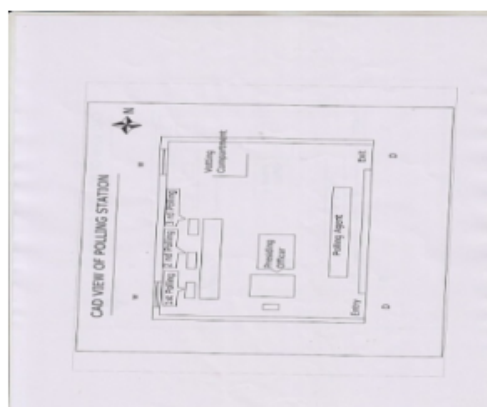

নির্বাচক নিবন্ধন আধিকারিকের স্বাক্ষর

Nazri Naksha

Google Map View

Polling Station Building Front View

Polling Station Front View

Cad View

Key MAP View

বিধানসভা নির্বাচনক্ষেত্রের নং, নাম : 243-মানবাজার
ভাগ নং, নাম : 1-মাগুড়িয়া(আংশিক),দেলাংকোচা,মোহনগোড়া,মধ্য মাগুড়িয়া,সহিসপাড়া,লালপুর