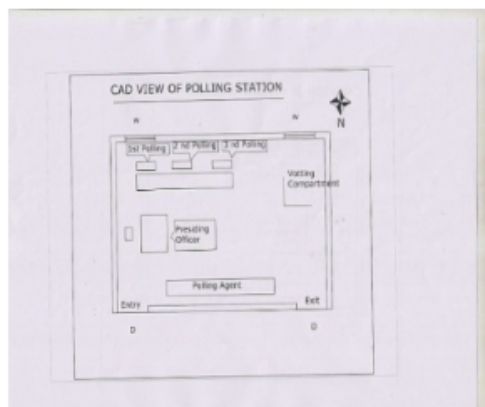

নির্বাচক নিবন্ধন আধিকারিকের স্বাক্ষর

Nazri Naksha

Google Map View

Polling Station Building Front View

Polling Station Front View

Cad View

Key MAP View

বিধানসভা নির্বাচনকেন্দ্রের নং, নাম : 243-মানবাজার
ভাগ নং, নাম : 1-কপড়ার,কালারডি,পুরাতনডি,শহরডি