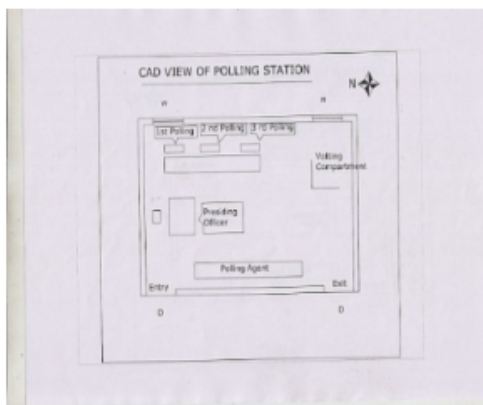

নির্বাচক নিবন্ধন আধিকারিকের স্বাক্ষর

Nazri Naksha

Google Map View

Polling Station Building Front View

Polling Station Front View

Cad View

Key MAP View

1 নাম : মেহেরুন বিবি স্বামীর নাম: জামিরুদ্দিন বাড়ির নং : n0062 বয়স : 68 লিঙ্গ : মহিলা	BYG1456995 ফটো উপলব্ধ	2 নাম : গিয়াসুদ্দিন আনসারী পিতার নাম: জুমেয়রুদ্দিন আনসারী বাড়ির নং : n0062 বয়স : 46 লিঙ্গ : পুরুষ	BYG2350635 ফটো উপলব্ধ	3 নাম : রুহিমান বিবি স্বামীর নাম: গিয়াসুদ্দিন বাড়ির নং : n0062 বয়স : 44 লিঙ্গ : মহিলা	BYG1457001 ফটো উপলব্ধ
4 নাম : শোভা গরুই স্বামীর নাম: সমীর কুমার গরুই বাড়ির নং : n0062 বয়স : 31 লিঙ্গ : মহিলা	XWI1565555 ফটো উপলব্ধ	5 নাম : মুক্তিপদ মাহাত পিতার নাম: রেবতী মাহাত বাড়ির নং : n0062 বয়স : 30 লিঙ্গ : পুরুষ	XWI1565548 ফটো উপলব্ধ	6 নাম : গীতারানী কুস্তকার স্বামীর নাম: তাপস কুস্তকার বাড়ির নং : n0062 বয়স : 29 লিঙ্গ : মহিলা	XWI1565563 ফটো উপলব্ধ
7 নাম : চেপনা বিবি পিতার নাম: জুমন বাড়ির নং : n0063 বয়স : 69 লিঙ্গ : মহিলা	WB/34/234/360096 ফটো উপলব্ধ	8 নাম : হামিদ আনসারী পিতার নাম: জুমন আনসারী বাড়ির নং : n0063 বয়স : 67 লিঙ্গ : পুরুষ	WB/34/234/360060 ফটো উপলব্ধ	9 নাম : ফাতেমা বিবি স্বামীর নাম: হামিদ বাড়ির নং : n0063 বয়স : 58 লিঙ্গ : মহিলা	WB/34/234/360092 ফটো উপলব্ধ
10 নাম : রেনুকা কুস্তকার স্বামীর নাম: বাবুলাল কুস্তকার বাড়ির নং : n0063 বয়স : 36 লিঙ্গ : মহিলা	XWI1367283 ফটো উপলব্ধ	11 নাম : মানিক সহিষ পিতার নাম: কৃষ্ণপদ সহিষ বাড়ির নং : n0063 বয়স : 32 লিঙ্গ : পুরুষ	XWI1565589 ফটো উপলব্ধ	12 নাম : আদিত্য সহিষ পিতার নাম: বলরাম সহিষ বাড়ির নং : n0063 বয়স : 30 লিঙ্গ : পুরুষ	XWI1565597 ফটো উপলব্ধ
13 নাম : আরতী সিং সর্দার স্বামীর নাম: উৎপল সিং সর্দার বাড়ির নং : n0063 বয়স : 29 লিঙ্গ : মহিলা	XWI1565605 ফটো উপলব্ধ	14 নাম : ছট্টন বিবি স্বামীর নাম: অজিত বাড়ির নং : n0070 বয়স : 66 লিঙ্গ : মহিলা	BYG1939636 ফটো উপলব্ধ	15 নাম : মনিরুদ্দিন আনসারী পিতার নাম: আমরুলি আনসারী বাড়ির নং : n0070 বয়স : 56 লিঙ্গ : পুরুষ	WB/34/234/360548 ফটো উপলব্ধ
16 নাম : সহিদ আনসারী পিতার নাম: মনিরুদ্দিন আনসারী বাড়ির নং : n0070 বয়স : 30 লিঙ্গ : পুরুষ	XWI1478825 ফটো উপলব্ধ	17 নাম : সমীরন বিবি স্বামীর নাম: মনিরুদ্দিন বাড়ির নং : n0070 বয়স : 53 লিঙ্গ : মহিলা	WB/34/234/360230 ফটো উপলব্ধ	18 নাম : আইনুল আনসারী পিতার নাম: আজিজ আনসারী বাড়ির নং : n0070 বয়স : 40 লিঙ্গ : পুরুষ	XWI1367119 ফটো উপলব্ধ
19 নাম : শালেমা বিবি স্বামীর নাম: আইনুল আনসারী বাড়ির নং : n0070 বয়স : 35 লিঙ্গ : মহিলা	XWI1367416 ফটো উপলব্ধ	20 নাম : বাবুলাল সহিষ পিতার নাম: চিত্তরঞ্জন সহিষ বাড়ির নং : n0070 বয়স : 35 লিঙ্গ : পুরুষ	XWI1565654 ফটো উপলব্ধ	21 নাম : সাধনা সহিষ স্বামীর নাম: ভাগ্য সহিষ বাড়ির নং : n0070 বয়স : 34 লিঙ্গ : মহিলা	XWI1565647 ফটো উপলব্ধ
22 নাম : বতম সহিষ পিতার নাম: ছট্ট সহিষ বাড়ির নং : n0070 বয়স : 33 লিঙ্গ : পুরুষ	XWI1565613 ফটো উপলব্ধ	23 নাম : রীতা মাহাত স্বামীর নাম: পরমানন্দ মাহাত বাড়ির নং : n0070 বয়স : 29 লিঙ্গ : মহিলা	XWI1565621 ফটো উপলব্ধ	24 নাম : জায়েদা বিবি স্বামীর নাম: সুলেমান বাড়ির নং : n0073 বয়স : 78 লিঙ্গ : মহিলা	WB/34/234/360226 ফটো উপলব্ধ
25 নাম : আমেনা বিবি পিতার নাম: সুলেমান বাড়ির নং : n0073 বয়স : 65 লিঙ্গ : মহিলা	WB/34/234/360146 ফটো উপলব্ধ	26 নাম : লক্ষী সহিষ স্বামীর নাম: বিশ্বনাথ সহিষ বাড়ির নং : n0073 বয়স : 29 লিঙ্গ : মহিলা	XWI1565662 ফটো উপলব্ধ	27 নাম : সাহেলা বিবি স্বামীর নাম: নাসিরুদ্দিন বাড়ির নং : n0071 বয়স : 61 লিঙ্গ : মহিলা	BYG1358514 ফটো উপলব্ধ
28 নাম : শাকিলা বিবি স্বামীর নাম: ফরিদ আনসারী বাড়ির নং : n0071 বয়স : 40 লিঙ্গ : মহিলা	BYG2352565 ফটো উপলব্ধ	29 নাম : এম ডি ইলিয়াস আনসারী পিতার নাম: এম ডি সুলেমান আনসারী বাড়ির নং : n0073 বয়স : 53 লিঙ্গ : পুরুষ	WB/34/234/360319 ফটো উপলব্ধ	30 নাম : খালিদা খাতুন পিতার নাম: হামিদ আনসারী বাড়ির নং : n0063 বয়স : 24 লিঙ্গ : মহিলা	XWI2002780 ফটো উপলব্ধ