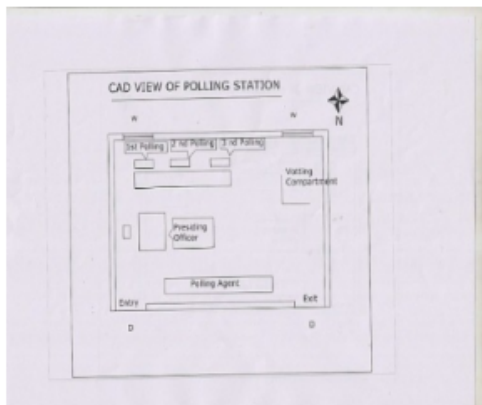

নির্বাচক নিবন্ধন আধিকারিকের স্বাক্ষর

Nazri Naksha

Google Map View

Polling Station Building Front View

Polling Station Front View

Cad View

Key MAP View

1 নাম : সবীরন বিবি স্বামীর নাম: আসরফ আনসারী বাড়ির নং : n0004 বয়স : 34 লিঙ্গ : মহিলা	XWI1638105 ফটো উপলব্ধ	2 নাম : অতুলন বিবি স্বামীর নাম: জাম্নাত বাড়ির নং : n0005 বয়স : 48 লিঙ্গ : মহিলা	BYG2352672 ফটো উপলব্ধ	3 নাম : তসলিমা খাতুন পিতার নাম: মহঃ রুকুনউদ্দিন আনসারী বাড়ির নং : নং002 বয়স : 27 লিঙ্গ : মহিলা	XWI1840941 ফটো উপলব্ধ
4 নাম : মুর্শিদ আনসারী পিতার নাম: মহঃ রুকুনউদ্দিন আনসারী বাড়ির নং : নং002 বয়স : 25 লিঙ্গ : পুরুষ	XWI1840966 ফটো উপলব্ধ	5 নাম : সাহাজান আনসারী পিতার নাম: হেজাজ আনসারি বাড়ির নং : n0005 বয়স : 42 লিঙ্গ : পুরুষ	BYG2352656 ফটো উপলব্ধ	6 নাম : বুড়ীবিবি স্বামীর নাম: মনসুর বাড়ির নং : n0058 বয়স : 71 লিঙ্গ : মহিলা	WB/34/234/363098 ফটো উপলব্ধ
7 নাম : অষ্টমী মাহাত স্বামীর নাম: ভন্দ মাহাত বাড়ির নং : n0058 বয়স : 44 লিঙ্গ : মহিলা	BYG2352680 ফটো উপলব্ধ	8 নাম : আলিমনবিবি স্বামীর নাম: লবু আনসারী বাড়ির নং : n0002 বয়স : 76 লিঙ্গ : মহিলা	WB/34/234/363356 ফটো উপলব্ধ	9 নাম : জালালউদ্দিন আনসারী পিতার নাম: লবু আনসারী বাড়ির নং : n0002 বয়স : 55 লিঙ্গ : পুরুষ	WB/34/234/363281 ফটো উপলব্ধ
10 নাম : শাহিদুল আনসারী পিতার নাম: লবু আনসারী বাড়ির নং : n0002 বয়স : 44 লিঙ্গ : পুরুষ	BYG2352573 ফটো উপলব্ধ	11 নাম : নজুফা বিবি স্বামীর নাম: শাহিদুল আনসারী বাড়ির নং : n0002 বয়স : 43 লিঙ্গ : মহিলা	BYG2352581 ফটো উপলব্ধ	12 নাম : মহঃ রুকুনউদ্দিন আনসারী পিতার নাম: মহঃ মনসুর আনসারী বাড়ির নং : n0002 বয়স : 58 লিঙ্গ : পুরুষ	WB/34/234/363441 ফটো উপলব্ধ
13 নাম : মদিনা বিবি স্বামীর নাম: রুকুনউদ্দিন আনসারী বাড়ির নং : n0002 বয়স : 52 লিঙ্গ : মহিলা	BYG0614164 ফটো উপলব্ধ	14 নাম : অজুফা বিবি স্বামীর নাম: জালাল উদ্দিন আনসারী বাড়ির নং : n0002 বয়স : 46 লিঙ্গ : মহিলা	BYG1359553 ফটো উপলব্ধ	15 নাম : কবুরমবিবি স্বামীর নাম: আক্বাস আনসারী বাড়ির নং : n0004 বয়স : 61 লিঙ্গ : মহিলা	BYG0613992 ফটো উপলব্ধ
16 নাম : নরসাদ আনসারী পিতার নাম: আক্বাস আনসারী বাড়ির নং : n0004 বয়স : 42 লিঙ্গ : পুরুষ	BYG2353977 ফটো উপলব্ধ	17 নাম : সাবানা বিবি স্বামীর নাম: নরসাদ আনসারী বাড়ির নং : n0004 বয়স : 39 লিঙ্গ : মহিলা	BYG2353902 ফটো উপলব্ধ	18 নাম : আসরফ আনসারী পিতার নাম: আক্বাস আনসারী বাড়ির নং : n0004 বয়স : 37 লিঙ্গ : পুরুষ	XWI0406280 ফটো উপলব্ধ
19 নাম : সুরেজানবিবি স্বামীর নাম: হেজাজ আনসারী বাড়ির নং : n0005 বয়স : 81 লিঙ্গ : মহিলা	WB/34/234/363234 ফটো উপলব্ধ	20 নাম : জাম্নাত আনসারী পিতার নাম: হেজাজ আনসারী বাড়ির নং : n0005 বয়স : 53 লিঙ্গ : পুরুষ	BYG2352631 ফটো উপলব্ধ	21 নাম : আয়েসা বিবি পিতার নাম: হেজাজ আনসারী বাড়ির নং : n0005 বয়স : 51 লিঙ্গ : মহিলা	BYG2352649 ফটো উপলব্ধ
22 নাম : ভানু আনসারী স্বামীর নাম: সাহাজান আনসারী বাড়ির নং : n0005 বয়স : 41 লিঙ্গ : মহিলা	BYG2352664 ফটো উপলব্ধ	23 নাম : গাজুবিবি স্বামীর নাম: গোপাল আনসারী বাড়ির নং : n0006 বয়স : 66 লিঙ্গ : মহিলা	WB/34/234/363144 ফটো উপলব্ধ	24 নাম : নিয়ামত আনসারী পিতার নাম: গোপাল আনসারী বাড়ির নং : n0006 বয়স : 51 লিঙ্গ : পুরুষ	WB/34/234/363038 ফটো উপলব্ধ
25 নাম : আবেদন বিবি স্বামীর নাম: নিয়ামত আনসারী বাড়ির নং : n0006 বয়স : 43 লিঙ্গ : মহিলা	BYG2353910 ফটো উপলব্ধ	26 নাম : রহমত আনসারী পিতার নাম: গোপাল আনসারী বাড়ির নং : n0006 বয়স : 43 লিঙ্গ : পুরুষ	XWI1078062 ফটো উপলব্ধ	27 নাম : আজমত আনসারী পিতার নাম: গোপাল আনসারী বাড়ির নং : n0006 বয়স : 41 লিঙ্গ : পুরুষ	BYG2352615 ফটো উপলব্ধ
28 নাম : রাহানা বিবি স্বামীর নাম: আজমত আনসারী বাড়ির নং : n0006 বয়স : 30 লিঙ্গ : মহিলা	XWI1479112 ফটো উপলব্ধ	29 নাম : হাসিনা বিবি স্বামীর নাম: রহমত আনসারী বাড়ির নং : এন0006 বয়স : 25 লিঙ্গ : মহিলা	XWI1886233 ফটো উপলব্ধ	30 নাম : রূপসানা খাতুন পিতার নাম: জালালউদ্দিন আনসারী বাড়ির নং : এন0002 বয়স : 24 লিঙ্গ : মহিলা	XWI2002475 ফটো উপলব্ধ