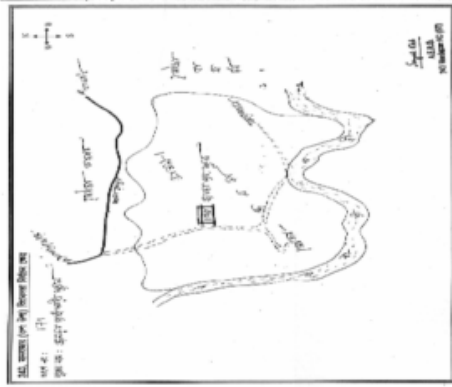

Nazri Naksha