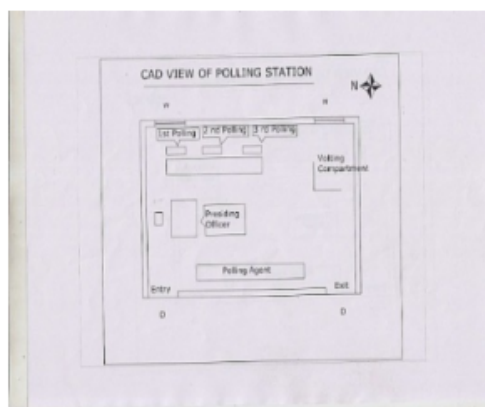

নির্বাচক নিবন্ধন আধিকারিকের স্বাক্ষর

Nazri Naksha

Google Map View

Polling Station Building Front View

Polling Station Front View

Cad View

Key MAP View

1 নাম : মহম্মদ আলম পিতার নাম: মহম্মদ নিজাম বাড়ির নং : n0019 বয়স : 34 লিঙ্গ : পুরুষ	XWI1079821 ফটো উপলব্ধ	2 নাম : ইসলাম আনসারী পিতার নাম: মিঞাজান আনসারী বাড়ির নং : n0019 বয়স : 52 লিঙ্গ : পুরুষ	XWI0425785 ফটো উপলব্ধ	3 নাম : জুলেখা বিবি স্বামীর নাম: মিঞাজান আনসারী বাড়ির নং : n0019 বয়স : 86 লিঙ্গ : মহিলা	WB/34/234/354405 ফটো উপলব্ধ
4 নাম : রহিমন বিবি স্বামীর নাম: আবেদালী আনসারী বাড়ির নং : n0160 বয়স : 49 লিঙ্গ : মহিলা	BYG2345668 ফটো উপলব্ধ	5 নাম : আইরুন বিবি স্বামীর নাম: ইমাম আমসারী বাড়ির নং : n0024 বয়স : 33 লিঙ্গ : মহিলা	XWI1276955 ফটো উপলব্ধ	6 নাম : ইমাম আনসারী পিতার নাম: সুলেমান আনসারী বাড়ির নং : n0024 বয়স : 44 লিঙ্গ : পুরুষ	XWI1080241 ফটো উপলব্ধ
7 নাম : সাবিনা বিবি স্বামীর নাম: আসগর আনসারী বাড়ির নং : n0024 বয়স : 40 লিঙ্গ : মহিলা	BYG2348159 ফটো উপলব্ধ	8 নাম : আসগর আনসারী পিতার নাম: সুলেমান আনসারী বাড়ির নং : n0024 বয়স : 48 লিঙ্গ : পুরুষ	XWI1080191 ফটো উপলব্ধ	9 নাম : মফিধন বিবি স্বামীর নাম: সোলেমান আনসারী বাড়ির নং : n0024 বয়স : 71 লিঙ্গ : মহিলা	WB/34/234/354124 ফটো উপলব্ধ
10 নাম : লালবানু বিবি স্বামীর নাম: মহম্মদ আলম বাড়ির নং : n00 বয়স : 34 লিঙ্গ : মহিলা	XWI2002202 ফটো উপলব্ধ	11 নাম : আসমিন খাতুন পিতার নাম: আসগর আনসারী বাড়ির নং : এন0024 বয়স : 21 লিঙ্গ : মহিলা	XWI2228609 ফটো উপলব্ধ	12 নাম : মঞ্জু মাহাতো স্বামীর নাম: বিনোদ মাহাতো বাড়ির নং : এন016 বয়স : 66 লিঙ্গ : মহিলা	XWI2259232 ফটো উপলব্ধ
13 নাম : সাহেব আলি আনসারী পিতার নাম: বাবুজান আনসারী বাড়ির নং : n0017 বয়স : 42 লিঙ্গ : পুরুষ	BYG1936103 ফটো উপলব্ধ	14 নাম : উত্তম মাহাত অন্যান্য: সন্তোষ কুমার মাহাত বাড়ির নং : এন016 বয়স : 47 লিঙ্গ : পুরুষ	LJK2362556 ফটো উপলব্ধ	15 নাম : সাদ্দাম আনসারী পিতার নাম: আবেদালী আনসারী বাড়ির নং : n0017 বয়স : 28 লিঙ্গ : পুরুষ	XWI1639061 ফটো উপলব্ধ
16 নাম : সুরজিৎ মাহাত পিতার নাম: সন্তোষ কুমার মাহাত বাড়ির নং : এন0016 বয়স : 22 লিঙ্গ : পুরুষ	XWI2161669 ফটো উপলব্ধ	17 নাম : রাজিয়া বিবি স্বামীর নাম: নজরুল বাড়ির নং : n0023 বয়স : 41 লিঙ্গ : মহিলা	XWI1080258 ফটো উপলব্ধ	18 নাম : নজরুল আনসারী পিতার নাম: শেখ রহমান আনসারী বাড়ির নং : n0023 বয়স : 46 লিঙ্গ : পুরুষ	XWI0425827 ফটো উপলব্ধ
19 নাম : সেহলা বিবি স্বামীর নাম: রহমান আনসারী বাড়ির নং : n0023 বয়স : 71 লিঙ্গ : মহিলা	BYG1354240 ফটো উপলব্ধ	20 নাম : রহমান আনসারী পিতার নাম: সুরত আনসারী বাড়ির নং : n0023 বয়স : 81 লিঙ্গ : পুরুষ	BYG1354216 ফটো উপলব্ধ	21 নাম : বুনপুকি মাহাত স্বামীর নাম: শক্তিপদ মাহাতো বাড়ির নং : এন016 বয়স : 29 লিঙ্গ : মহিলা	XWI1848589 ফটো উপলব্ধ
22 নাম : আবিদ আলি আনসারী পিতার নাম: বাবুজান আনসারী বাড়ির নং : n0017 বয়স : 54 লিঙ্গ : পুরুষ	WB/34/234/354027 ফটো উপলব্ধ	23 নাম : হুসেন আনসারী মায়ের নাম: আইতন বিবি বাড়ির নং : n0020 বয়স : 33 লিঙ্গ : পুরুষ	XWI1277532 ফটো উপলব্ধ	24 নাম : সেখ হানিফ আনসারী মায়ের নাম: আয়তন বিবি বাড়ির নং : n0020 বয়স : 38 লিঙ্গ : পুরুষ	BYG2518629 ফটো উপলব্ধ
25 নাম : শরিফুন বিবি স্বামীর নাম: মহঃ আনসারী বাড়ির নং : n0018 বয়স : 45 লিঙ্গ : মহিলা	BYG2111730 ফটো উপলব্ধ	26 নাম : মহম্মদ আনসারী পিতার নাম: রমজান আনসারী বাড়ির নং : n0018 বয়স : 49 লিঙ্গ : পুরুষ	BYG1936178 ফটো উপলব্ধ	27 নাম : রাহাতন বিবি আনসারী স্বামীর নাম: রমজান আনসারী বাড়ির নং : n0018 বয়স : 86 লিঙ্গ : মহিলা	BYG1936160 ফটো উপলব্ধ
28 নাম : শাকিলা বিবি স্বামীর নাম: সাহেব আলি আনসারী বাড়ির নং : n0017 বয়স : 43 লিঙ্গ : মহিলা	BYG2111748 ফটো উপলব্ধ	29 নাম : সন্তোষ কুমার মাহাত পিতার নাম: আনন্দ মাহাত বাড়ির নং : n0016 বয়স : 52 লিঙ্গ : পুরুষ	BYG1463009 ফটো উপলব্ধ	30 নাম : আশালতা মাহাত স্বামীর নাম: সুরজিৎ মাহাত বাড়ির নং : এন0016 বয়স : 20 লিঙ্গ : মহিলা	XWI2292407 ফটো উপলব্ধ