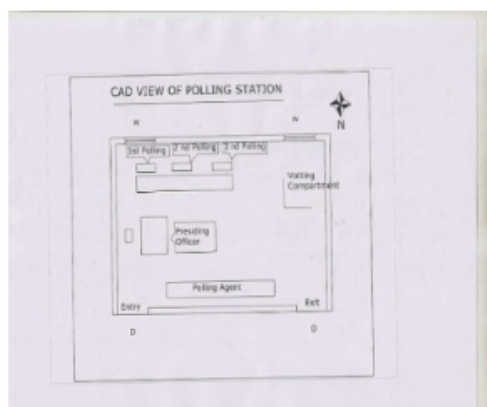

নির্বাচক নিবন্ধন আধিকারিকের স্বাক্ষর

Nazri Naksha

Google Map View

Polling Station Building Front View

Polling Station Front View

Cad View

Key MAP View

1	WB/34/234/309031	নাম : জাইশুনবিবি স্বামীর নাম: সিরাজ বাড়ির নং : n0004 বয়স : 66 লিঙ্গ : মহিলা	ফটো উপলব্ধ	2	BYG2643823	নাম : ইদরিশ আনসারী পিতার নাম: নেওয়াজী আনসারী বাড়ির নং : n0005 বয়স : 63 লিঙ্গ : পুরুষ	ফটো উপলব্ধ	3	WB/34/234/309183	নাম : জমিরণবিবি স্বামীর নাম: নেওয়াজী বাড়ির নং : n0005 বয়স : 80 লিঙ্গ : মহিলা	ফটো উপলব্ধ
4	BYG2312585	নাম : কলিম আনসারী পিতার নাম: ফইমউদ্দীন আনসারী বাড়ির নং : n0005 বয়স : 50 লিঙ্গ : পুরুষ	ফটো উপলব্ধ	5	BYG2643807	নাম : হরমুজ আনসারী পিতার নাম: ফইমউদ্দীন আনসারী বাড়ির নং : n0005 বয়স : 52 লিঙ্গ : পুরুষ	ফটো উপলব্ধ	6	WB/34/234/309180	নাম : নুরেশবিবি আনসারী স্বামীর নাম: সিদ্দিক আনসারী বাড়ির নং : n0005 বয়স : 69 লিঙ্গ : মহিলা	ফটো উপলব্ধ
7	XWI2367647	নাম : সিদ্দিক আনসারি পিতার নাম: ফইমউদ্দীন আনসারী বাড়ির নং : n0005 বয়স : 65 লিঙ্গ : পুরুষ	ফটো উপলব্ধ	8	BYG2643849	নাম : মনসুর আনসারী পিতার নাম: ইসমাইল আনসারী বাড়ির নং : n0003 বয়স : 60 লিঙ্গ : পুরুষ	ফটো উপলব্ধ	9	BYG1413616	নাম : সেক সাবির আনসারী পিতার নাম: মোবারক আনসারী বাড়ির নং : n0003 বয়স : 42 লিঙ্গ : পুরুষ	ফটো উপলব্ধ
10	BYG2739423	নাম : রেহেনা বিবি স্বামীর নাম: ইউসুফ আনসারি বাড়ির নং : n0003 বয়স : 38 লিঙ্গ : মহিলা	ফটো উপলব্ধ	11	XWI1913268	নাম : ইউসুফ আনসারী পিতার নাম: মোবারক আনসারী বাড়ির নং : n0003 বয়স : 43 লিঙ্গ : পুরুষ	ফটো উপলব্ধ	12	XWI1913342	নাম : রৈফন বিবি স্বামীর নাম: মোবারক আনসারি বাড়ির নং : n0003 বয়স : 59 লিঙ্গ : মহিলা	ফটো উপলব্ধ
13	BYG2312676	নাম : মোবরক আনসারি পিতার নাম: ইসমাইল আনসারি বাড়ির নং : n0003 বয়স : 65 লিঙ্গ : পুরুষ	ফটো উপলব্ধ	14	WB/34/234/309174	নাম : বতুলবিবি স্বামীর নাম: মনসুর আনসারী বাড়ির নং : n0003 বয়স : 96 লিঙ্গ : মহিলা	ফটো উপলব্ধ	15	WB/34/234/309171	নাম : আশমাবিবি স্বামীর নাম: কাউব বাড়ির নং : n0012 বয়স : 49 লিঙ্গ : মহিলা	ফটো উপলব্ধ
16	WB/34/234/309423	নাম : কাউব আনসারী পিতার নাম: গোফুর আনসারী বাড়ির নং : n0012 বয়স : 66 লিঙ্গ : পুরুষ	ফটো উপলব্ধ	17	WB/34/234/309119	নাম : মছরনবিবি স্বামীর নাম: গোফুর বাড়ির নং : n0012 বয়স : 91 লিঙ্গ : মহিলা	ফটো উপলব্ধ	18	XWI1080530	নাম : রজিনা বিবি স্বামীর নাম: ইউনুস বাড়ির নং : n0008 বয়স : 37 লিঙ্গ : মহিলা	ফটো উপলব্ধ
19	WB/34/234/309127	নাম : সোলেমাবিবি স্বামীর নাম: জালাল বাড়ির নং : n0008 বয়স : 58 লিঙ্গ : মহিলা	ফটো উপলব্ধ	20	XWI1309160	নাম : মিশকিন আনসারী পিতার নাম: জালাল আনসারী বাড়ির নং : n0008 বয়স : 32 লিঙ্গ : পুরুষ	ফটো উপলব্ধ	21	BYG1897867	নাম : ইউনুশ আনসারী পিতার নাম: জালাল আনসারী বাড়ির নং : n0008 বয়স : 43 লিঙ্গ : পুরুষ	ফটো উপলব্ধ
22	WB/34/234/309511	নাম : জালাল আনসারী পিতার নাম: রমজান আনসারী বাড়ির নং : n0008 বয়স : 62 লিঙ্গ : পুরুষ	ফটো উপলব্ধ	23	WB/34/234/309229	নাম : আমেনাবিবি স্বামীর নাম: রমজান বাড়ির নং : n0008 বয়স : 86 লিঙ্গ : মহিলা	ফটো উপলব্ধ	24	XWI1370519	নাম : সাইমুন বিবি স্বামীর নাম: আলাউদ্দিন বাড়ির নং : n0004 বয়স : 31 লিঙ্গ : মহিলা	ফটো উপলব্ধ
25	BYG2739431	নাম : আলাউদ্দিন আনসারী পিতার নাম: সিরাজ আনসারী বাড়ির নং : n0004 বয়স : 37 লিঙ্গ : পুরুষ	ফটো উপলব্ধ	26	XWI1278118	নাম : নাইদা বিবি স্বামীর নাম: কুদ্দুস বাড়ির নং : n0005 বয়স : 32 লিঙ্গ : মহিলা	ফটো উপলব্ধ	27	XWI1370535	নাম : জেলেখা বিবি স্বামীর নাম: শরিফ আনসারী বাড়ির নং : n0005 বয়স : 35 লিঙ্গ : মহিলা	ফটো উপলব্ধ
28	BYG2739415	নাম : কুদ্দুস আনসারী পিতার নাম: আয়ুব আনসারী বাড়ির নং : n0005 বয়স : 38 লিঙ্গ : পুরুষ	ফটো উপলব্ধ	29	XWI1522515	নাম : রেহানা বিবি স্বামীর নাম: মোক্তার আনসারী বাড়ির নং : n0005 বয়স : 30 লিঙ্গ : মহিলা	ফটো উপলব্ধ	30	XWI1278050	নাম : মোক্তার আনসারী পিতার নাম: সিদ্দিক আনসারী বাড়ির নং : n0005 বয়স : 32 লিঙ্গ : পুরুষ	ফটো উপলব্ধ