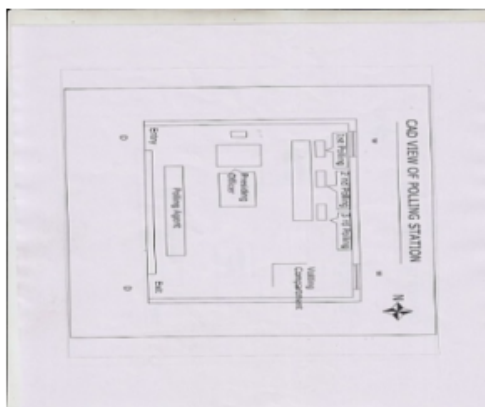

নির্বাচক নিবন্ধন আধিকারিকের স্বাক্ষর

Nazri Naksha

Google Map View

Polling Station Building Front View

Polling Station Front View

Cad View

Key MAP View

1 নাম : গোপীনাথ মূর্মু পিতার নাম: চাঁদ মূর্মু বাড়ির নং : এন0114 বয়স : 22 লিঙ্গ : পুরুষ	XWI2155216 ফটো উপলব্ধ	2 নাম : কবিতা সরেন পিতার নাম: জয়দেব সরেন বাড়ির নং : N0144 বয়স : 25 লিঙ্গ : মহিলা	XWI1984004 ফটো উপলব্ধ	3 নাম : লক্ষ্মীমনি কিস্কু মায়ের নাম: লগনী কিস্কু বাড়ির নং : এন0129 বয়স : 22 লিঙ্গ : মহিলা	XWI2146231 ফটো উপলব্ধ
4 নাম : লগনী কিস্কু স্বামীর নাম: ছোটকা কিস্কু বাড়ির নং : n0129 বয়স : 43 লিঙ্গ : মহিলা	XWI1143726 ফটো উপলব্ধ	5 নাম : পদ্মাবতী টুডু স্বামীর নাম: লক্ষীকান্ত টুডু বাড়ির নং : n0085 বয়স : 32 লিঙ্গ : মহিলা	XWI1597905 ফটো উপলব্ধ	6 নাম : অনন্ত টুডু পিতার নাম: গরাচাঁদ টুডু বাড়ির নং : n0002 বয়স : 81 লিঙ্গ : পুরুষ	WB/35/243/483320 ফটো উপলব্ধ
7 নাম : হেমলাল টুডু পিতার নাম: শবরন টুডু বাড়ির নং : n0081 বয়স : 35 লিঙ্গ : পুরুষ	XWI1011337 ফটো উপলব্ধ	8 নাম : দেবলাল টুডু পিতার নাম: শবরন টুডু বাড়ির নং : n0081 বয়স : 38 লিঙ্গ : পুরুষ	XWI1010966 ফটো উপলব্ধ	9 নাম : সরস্বতী টুডু স্বামীর নাম: মনিলাল টুডু বাড়ির নং : n0081 বয়স : 38 লিঙ্গ : মহিলা	XWI1011014 ফটো উপলব্ধ
10 নাম : মনিলাল টুডু পিতার নাম: শবরন টুডু বাড়ির নং : n0081 বয়স : 41 লিঙ্গ : পুরুষ	XWI1011519 ফটো উপলব্ধ	11 নাম : হীরামনি টুডু স্বামীর নাম: শবরন টুডু বাড়ির নং : n0081 বয়স : 71 লিঙ্গ : মহিলা	FXP2394815 ফটো উপলব্ধ	12 নাম : জলেশ্বর টুডু পিতার নাম: নন্দলাল টুডু বাড়ির নং : n0080 বয়স : 41 লিঙ্গ : পুরুষ	FXP2395846 ফটো উপলব্ধ
13 নাম : ফেলোনী টুডু স্বামীর নাম: নন্দলাল টুডু বাড়ির নং : n0080 বয়স : 66 লিঙ্গ : মহিলা	WB/35/243/483150 ফটো উপলব্ধ	14 নাম : ছাতামনি টুডু স্বামীর নাম: প্রশান্ত টুডু বাড়ির নং : n0078 বয়স : 46 লিঙ্গ : মহিলা	FXP1404441 ফটো উপলব্ধ	15 নাম : মালতি টুডু স্বামীর নাম: সুজিত কুমার টুডু বাড়ির নং : n0078 বয়স : 36 লিঙ্গ : মহিলা	XWI0823930 ফটো উপলব্ধ
16 নাম : সুজিত কুমার টুডু পিতার নাম: বড়কানার্থ টুডু বাড়ির নং : n0078 বয়স : 46 লিঙ্গ : পুরুষ	FXP2611432 ফটো উপলব্ধ	17 নাম : লক্ষ্মীমনি টুডু স্বামীর নাম: অসিত টুডু বাড়ির নং : n0076 বয়স : 35 লিঙ্গ : মহিলা	XWI1010891 ফটো উপলব্ধ	18 নাম : অসিত কুমার টুডু পিতার নাম: গোবিন্দ টুডু বাড়ির নং : n0076 বয়স : 36 লিঙ্গ : পুরুষ	XWI1010941 ফটো উপলব্ধ
19 নাম : সখীবালা টুডু স্বামীর নাম: গোবিন্দ টুডু বাড়ির নং : n0076 বয়স : 53 লিঙ্গ : মহিলা	WB/35/243/483074 ফটো উপলব্ধ	20 নাম : গোবিন্দ টুডু পিতার নাম: রসিক টুডু বাড়ির নং : n0076 বয়স : 57 লিঙ্গ : পুরুষ	WB/35/243/483044 ফটো উপলব্ধ	21 নাম : সনামনি টুডু স্বামীর নাম: লক্ষীপদ টুডু বাড়ির নং : n0076 বয়স : 41 লিঙ্গ : মহিলা	XWI1011162 ফটো উপলব্ধ
22 নাম : লক্ষীপদ টুডু পিতার নাম: মহেশ্বর টুডু বাড়ির নং : n0076 বয়স : 37 লিঙ্গ : পুরুষ	XWI1011170 ফটো উপলব্ধ	23 নাম : রমনী টুডু মায়ের নাম: ভারতী টুডু বাড়ির নং : n0076 বয়স : 41 লিঙ্গ : মহিলা	XWI1010917 ফটো উপলব্ধ	24 নাম : ভারতী টুডু স্বামীর নাম: মহেশ্বর টুডু বাড়ির নং : n0076 বয়স : 70 লিঙ্গ : মহিলা	FXP2657070 ফটো উপলব্ধ
25 নাম : কিশবতী টুডু পিতার নাম: মাধিরাম টুডু বাড়ির নং : n0074 বয়স : 35 লিঙ্গ : মহিলা	XWI1421403 ফটো উপলব্ধ	26 নাম : সুমিত্রা টুডু স্বামীর নাম: গুরুপদ টুডু বাড়ির নং : n0073 বয়স : 37 লিঙ্গ : মহিলা	XWI1421411 ফটো উপলব্ধ	27 নাম : গুরুপদ টুডু পিতার নাম: খাতু টুডু বাড়ির নং : n0073 বয়স : 40 লিঙ্গ : পুরুষ	FXP2470128 ফটো উপলব্ধ
28 নাম : মালতী টুডু স্বামীর নাম: গনেশ টুডু বাড়ির নং : n0073 বয়স : 48 লিঙ্গ : মহিলা	FXP2394757 ফটো উপলব্ধ	29 নাম : তুলসী টুডু স্বামীর নাম: মঙ্গল টুডু বাড়ির নং : n0071 বয়স : 56 লিঙ্গ : মহিলা	WB/35/243/483091 ফটো উপলব্ধ	30 নাম : মঙ্গল টুডু পিতার নাম: নন্দ টুডু বাড়ির নং : n0071 বয়স : 63 লিঙ্গ : পুরুষ	FXP0761114 ফটো উপলব্ধ