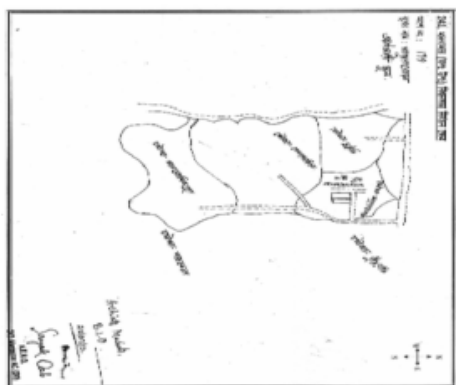

## নির্বাচক তালিকা 2026 S25 পশ্চিমবঙ্গ

বিধানসভা নির্বাচনক্ষেত্রের নং, নাম ও সংরক্ষণের স্থিতি : 243 - মানবাজার (তপশীলি উপজাতি)		অংশ নং : 180			
বিধানসভা নির্বাচনক্ষেত্রটি যে লোকসভা নির্বাচনক্ষেত্রের / ক্ষেত্রসমূহের অন্তর্ভুক্ত তার নং, নাম ও সংরক্ষণ স্থিতি : 35 - পুরুলিয়া (সাধারণ)					
1. সংশোধনের পূর্ণ বিবরণ					
সংশোধনের বৎসর :	2026	নির্বাচক তালিকার পরিচিতি :			
ভিত্তি তারিখ :	01-01-2026	বিশেষ নিবিড় সংশোধন ২০২৬ এর চূড়ান্ত ভোটার তালিকার সহিত 06-04-2026 তারিখ অবধি সংশোধিত নির্বাচক তালিকা			
সংশোধনের প্রকৃতি :	ধারাবাহিক সংশোধন 2026				
প্রকাশনার তারিখ :	06-04-2026				
2. অংশ ও নির্বাচনী এলাকার পূর্ণ বিবরণ :					
অংশের ভাগ নং ও নাম :					
1-ছটুডি					
2-মাড়ুয়াগোড়া					
3-মানগোবিন্দপুর					
	প্রধান শহর/গ্রাম	: ছটুডি			
	ওয়ার্ড	:			
	থানা	: মানবাজার			
	গ্রাম পঞ্চায়েত	: গোপালনগর			
	ব্লক	: মানবাজার-1			
	মহকুমা	: মানবাজার			
	জেলা	: পুরুলিয়া			
	পিন	: 723128			
3. ভোট গ্রহন কেন্দ্রের পূর্ণ বিবরণ :					
ভোট গ্রহন কেন্দ্রের নং, নাম :		ভোট গ্রহন কেন্দ্রের শ্রেণী :		গ্রামীণ	
180 - মাড়ুয়াগোড়া প্রাইমারী স্কুল		এই অংশে সহায়ক ভোটগ্রহন কেন্দ্রের সংখ্যা		0	
ভোট গ্রহন কেন্দ্রের ঠিকানা :		:			
মাড়ুয়াগোড়া প্রাইমারী স্কুল, রুম-1, মাড়ুয়াগোড়া					
4. নির্বাচকের সংখ্যা :					
প্রথম ক্রমিক নং	শেষ ক্রমিক নং	মোট সংখ্যা			
		পুরুষ	মহিলা	তৃতীয় লিঙ্গ	মোট
1	594	304	290	0	594

### Google Map View