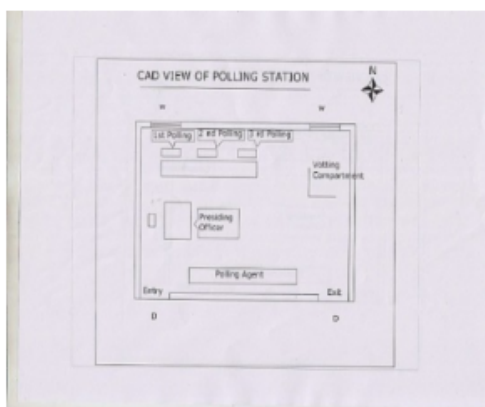

নির্বাচক নিবন্ধন আধিকারিকের স্বাক্ষর

Nazri Naksha

Google Map View

Polling Station Building Front View

Polling Station Front View

Cad View

Key MAP View

1 নাম : ঋতু মাহাত স্বামীর নাম: তারাপদ মাহাত বাড়ির নং : 25 বয়স : 25 লিঙ্গ : মহিলা	XWI1939552	ফটো উপলব্ধ	2 নাম : সুরশ্রমি মুর্মু পিতার নাম: নিত্যানন্দ মুর্মু বাড়ির নং : এন0076 বয়স : 21 লিঙ্গ : মহিলা	XWI2231330	ফটো উপলব্ধ	3 নাম : চন্দনা মান্ডি স্বামীর নাম: হরিপদ মান্ডি বাড়ির নং : n0085 বয়স : 26 লিঙ্গ : মহিলা	XWI1816156	ফটো উপলব্ধ
4 নাম : অঞ্জলী মুর্মু স্বামীর নাম: ভীম মুর্মু বাড়ির নং : n0098 বয়স : 35 লিঙ্গ : মহিলা	XWI1062439	ফটো উপলব্ধ	5 নাম : উত্তরা সরেন মায়ের নাম: অসিত সরেন বাড়ির নং : n0092 বয়স : 46 লিঙ্গ : মহিলা	XWI1279751	ফটো উপলব্ধ	6 নাম : অম্বিকা মুর্মু স্বামীর নাম: স্বপ্ন কুমার মুর্মু বাড়ির নং : n0075 বয়স : 32 লিঙ্গ : মহিলা	XWI1279629	ফটো উপলব্ধ
7 নাম : স্বপন কুমার মুর্মু পিতার নাম: নগেন্দ্র নাথ মুর্মু বাড়ির নং : n0075 বয়স : 37 লিঙ্গ : পুরুষ	XWI1201847	ফটো উপলব্ধ	8 নাম : উত্তম মুর্মু পিতার নাম: নগেন্দ্রনাথ মুর্মু বাড়ির নং : n0075 বয়স : 38 লিঙ্গ : পুরুষ	BYG2738243	ফটো উপলব্ধ	9 নাম : জননী মুর্মু স্বামীর নাম: উত্তম মুর্মু বাড়ির নং : n0075 বয়স : 38 লিঙ্গ : মহিলা	XWI1201839	ফটো উপলব্ধ
10 নাম : অসিত মুর্মু পিতার নাম: নগেন্দ্র নাথ মুর্মু বাড়ির নং : n0075 বয়স : 49 লিঙ্গ : পুরুষ	BYG1889625	ফটো উপলব্ধ	11 নাম : মালতি মুর্মু স্বামীর নাম: অম্বজ মুর্মু বাড়ির নং : এন0078 বয়স : 33 লিঙ্গ : মহিলা	XWI1857952	ফটো উপলব্ধ	12 নাম : বেলারানী মুর্মু স্বামীর নাম: কমলাকান্ত মুর্মু বাড়ির নং : এন0079 বয়স : 25 লিঙ্গ : মহিলা	XWI1857960	ফটো উপলব্ধ
13 নাম : বাসকি মুর্মু স্বামীর নাম: শুভেন্দ্র মুর্মু বাড়ির নং : n0085 বয়স : 35 লিঙ্গ : মহিলা	XWI1372200	ফটো উপলব্ধ	14 নাম : সুভেন্দ্র মুর্মু পিতার নাম: গনেশ মুর্মু বাড়ির নং : n0085 বয়স : 38 লিঙ্গ : পুরুষ	BYG2738219	ফটো উপলব্ধ	15 নাম : কাজলী মুর্মু স্বামীর নাম: অনিল মুর্মু বাড়ির নং : n0085 বয়স : 41 লিঙ্গ : মহিলা	BYG2307247	ফটো উপলব্ধ
16 নাম : সারথী মুর্মু স্বামীর নাম: শঙ্কর মুর্মু বাড়ির নং : n0085 বয়স : 58 লিঙ্গ : মহিলা	BYG1889476	ফটো উপলব্ধ	17 নাম : শঙ্কর মুর্মু পিতার নাম: সিতারাম মুর্মু বাড়ির নং : n0085 বয়স : 63 লিঙ্গ : পুরুষ	WB/34/234/297077	ফটো উপলব্ধ	18 নাম : পুতুল মুর্মু স্বামীর নাম: গনেশচন্দ্র মুর্মু বাড়ির নং : n0085 বয়স : 64 লিঙ্গ : মহিলা	XWI1913524	ফটো উপলব্ধ
E2 নাম : গনেশচন্দ্র মুর্মু পিতার নাম: বিদু মুর্মু বাড়ির নং : n0085 বয়স : 70 লিঙ্গ : পুরুষ	WB/34/234/297056	ফটো উপলব্ধ	20 নাম : সরলবালি মুর্মু স্বামীর নাম: মনু মুর্মু বাড়ির নং : n0085 বয়স : 55 লিঙ্গ : মহিলা	BYG0512087	ফটো উপলব্ধ	21 নাম : মনু মুর্মু পিতার নাম: সীতারাম মুর্মু বাড়ির নং : n0085 বয়স : 59 লিঙ্গ : পুরুষ	XWI2116283	ফটো উপলব্ধ
22 নাম : সুলেখা মুর্মু পিতার নাম: নবকিশোর মুর্মু বাড়ির নং : n0082 বয়স : 50 লিঙ্গ : মহিলা	BYG1343136	ফটো উপলব্ধ	23 নাম : পেমনি মুর্মু স্বামীর নাম: জগন্নাথ মুর্মু বাড়ির নং : n0082 বয়স : 71 লিঙ্গ : মহিলা	BYG2641264	ফটো উপলব্ধ	24 নাম : সর্বেশ্বর মুর্মু পিতার নাম: চুনারাম মুর্মু বাড়ির নং : n0081 বয়স : 30 লিঙ্গ : পুরুষ	XWI1482231	ফটো উপলব্ধ
25 নাম : শুকুরমনি মুর্মু স্বামীর নাম: চুনারাম মুর্মু বাড়ির নং : n0081 বয়স : 56 লিঙ্গ : মহিলা	BYG0512160	ফটো উপলব্ধ	26 নাম : চুনারাম মুর্মু পিতার নাম: বৈদ্যনাথ মুর্মু বাড়ির নং : এন0065 বয়স : 60 লিঙ্গ : পুরুষ	XWI2117372	ফটো উপলব্ধ	27 নাম : কমলা কান্ত মুর্মু পিতার নাম: লহোদর মুর্মু বাড়ির নং : n0079 বয়স : 30 লিঙ্গ : পুরুষ	XWI1482306	ফটো উপলব্ধ
28 নাম : চিনি মুর্মু স্বামীর নাম: অজিত মুর্মু বাড়ির নং : n0079 বয়স : 50 লিঙ্গ : মহিলা	BYG1889468	ফটো উপলব্ধ	29 নাম : নিয়তী মুর্মু স্বামীর নাম: লহোদর মুর্মু বাড়ির নং : n0079 বয়স : 56 লিঙ্গ : মহিলা	BYG2306611	ফটো উপলব্ধ	30 নাম : অজিত মুর্মু পিতার নাম: মহেশ্বর মুর্মু বাড়ির নং : n0079 বয়স : 56 লিঙ্গ : পুরুষ	BYG1889435	ফটো উপলব্ধ