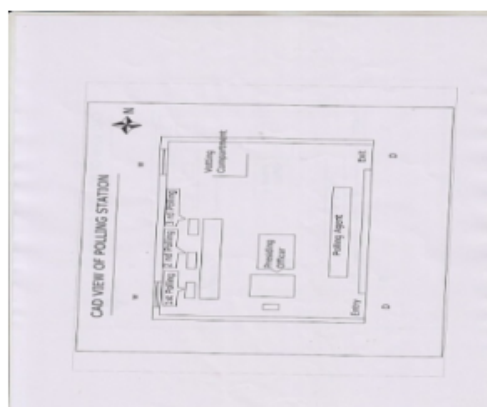

নির্বাচক নিবন্ধন আধিকারিকের স্বাক্ষর

Nazri Naksha

Google Map View

Polling Station Building Front View

Polling Station Front View

Cad View

Key MAP View

1 নাম : সাবিনা বিবি স্বামীর নাম : মোস্তাকিম আনসারী বাড়ির নং : n0002 বয়স : 26 লিঙ্গ : মহিলা	XWI1818871	ফটো উপলব্ধ	2 নাম : হাসিনা বিবি স্বামীর নাম : জয়নাল আবেদিন আনসারী বাড়ির নং : এন0006 বয়স : 24 লিঙ্গ : মহিলা	XWI2166338	ফটো উপলব্ধ	3 নাম : নাজেমুন বিবি স্বামীর নাম : সামসের আনসারী বাড়ির নং : n0006 বয়স : 46 লিঙ্গ : মহিলা	BYG1413723	ফটো উপলব্ধ
4 নাম : মহঃ সামসের আনসারী পিতার নাম : আদম আনসারী বাড়ির নং : n0006 বয়স : 51 লিঙ্গ : পুরুষ	BYG1413715	ফটো উপলব্ধ	5 নাম : জয়নাল আবেদিন আনসারী পিতার নাম : মহঃ সামসের আনসারী বাড়ির নং : n0006 বয়স : 28 লিঙ্গ : পুরুষ	XWI1640788	ফটো উপলব্ধ	6 নাম : সুভদ্রা সিং সর্দার স্বামীর নাম : শুকদেব সিং সর্দার বাড়ির নং : n0047 বয়স : 76 লিঙ্গ : মহিলা	XWI1948512	ফটো উপলব্ধ
7 নাম : দিলীপ সিং সর্দার পিতার নাম : শুকদেব সিং সর্দার বাড়ির নং : n0047 বয়স : 49 লিঙ্গ : পুরুষ	XWI0452292	ফটো উপলব্ধ	8 নাম : সঞ্জয় সিং সর্দার পিতার নাম : শুকদেব সিং সর্দার বাড়ির নং : n0047 বয়স : 47 লিঙ্গ : পুরুষ	XWI0452300	ফটো উপলব্ধ	9 নাম : নমিতা সিং সর্দার স্বামীর নাম : সঞ্জয় সিং সর্দার বাড়ির নং : n0047 বয়স : 35 লিঙ্গ : মহিলা	XWI1202464	ফটো উপলব্ধ
10 নাম : সোনালী সিং সর্দার স্বামীর নাম : দিলীপ সিং সর্দার বাড়ির নং : n0047 বয়স : 35 লিঙ্গ : মহিলা	XWI0452318	ফটো উপলব্ধ	11 নাম : শুকদেব সিং সর্দার পিতার নাম : প্রহ্লাদ সিং সর্দার বাড়ির নং : n0047 বয়স : 80 লিঙ্গ : পুরুষ	XWI1948496	ফটো উপলব্ধ	12 নাম : সালেহা বিবি স্বামীর নাম : কুদ্দুশ আনসারী বাড়ির নং : N0003 বয়স : 26 লিঙ্গ : মহিলা	XWI1990712	ফটো উপলব্ধ
13 নাম : মুকসেদ আনসারী পিতার নাম : মনসুর আনসারী বাড়ির নং : এন0127 বয়স : 24 লিঙ্গ : পুরুষ	XWI2168433	ফটো উপলব্ধ	14 নাম : সাজিনা বিবি স্বামীর নাম : সয়েদ আনসারী বাড়ির নং : n0004 বয়স : 31 লিঙ্গ : মহিলা	XWI1482645	ফটো উপলব্ধ	15 নাম : মকবুল আনসারী পিতার নাম : কাসেম আনসারী বাড়ির নং : n0003 বয়স : 58 লিঙ্গ : পুরুষ	WB/34/234/303313	ফটো উপলব্ধ
16 নাম : সিরাজ আনসারী পিতার নাম : কাসেম আনসারী বাড়ির নং : n0003 বয়স : 52 লিঙ্গ : পুরুষ	WB/34/234/303384	ফটো উপলব্ধ	17 নাম : য়ায়েদা বেগম স্বামীর নাম : সিরাজ আনসারী বাড়ির নং : n0003 বয়স : 50 লিঙ্গ : মহিলা	XWI2021657	ফটো উপলব্ধ	18 নাম : কুদ্দুশ আনসারী পিতার নাম : মকবুল আনসারী বাড়ির নং : n0003 বয়স : 28 লিঙ্গ : পুরুষ	XWI1640697	ফটো উপলব্ধ
19 নাম : রফিক আনসারী পিতার নাম : মকবুল আনসারী বাড়ির নং : n0189 বয়স : 27 লিঙ্গ : পুরুষ	XWI1684984	ফটো উপলব্ধ	20 নাম : কলসুম বিবি স্বামীর নাম : রক্তম আনসারী বাড়ির নং : n0002 বয়স : 57 লিঙ্গ : মহিলা	XWI2347383	ফটো উপলব্ধ	21 নাম : ইয়াকুব আনসারী পিতার নাম : ইউসুফ আনসারী বাড়ির নং : n0002 বয়স : 59 লিঙ্গ : পুরুষ	BYG2641595	ফটো উপলব্ধ
22 নাম : বিবি রাজিয়া স্বামীর নাম : ইয়াকুব বাড়ির নং : n0002 বয়স : 54 লিঙ্গ : মহিলা	BYG2641603	ফটো উপলব্ধ	23 নাম : মোস্তাকিম আনসারী পিতার নাম : রক্তম আনসারী বাড়ির নং : n0002 বয়স : 31 লিঙ্গ : পুরুষ	XWI1482462	ফটো উপলব্ধ	24 নাম : কাসেম আনসারী পিতার নাম : ইমামদি আনসারী বাড়ির নং : n0003 বয়স : 78 লিঙ্গ : পুরুষ	WB/34/234/303398	ফটো উপলব্ধ
25 নাম : বিবি হামিদন স্বামীর নাম : কাসেম আনসারী বাড়ির নং : n0003 বয়স : 72 লিঙ্গ : মহিলা	WB/34/234/303284	ফটো উপলব্ধ	26 নাম : মোবারক আনসারী পিতার নাম : মকবুল আনসারী বাড়ির নং : n0003 বয়স : 33 লিঙ্গ : পুরুষ	XWI1372622	ফটো উপলব্ধ	27 নাম : জুমিরুদ্দিন আনসারী পিতার নাম : সিরাজ আনসারী বাড়ির নং : n0003 বয়স : 30 লিঙ্গ : পুরুষ	XWI1482389	ফটো উপলব্ধ
28 নাম : বিবি খাতুনা স্বামীর নাম : আজিজ আনসারী বাড়ির নং : n0004 বয়স : 59 লিঙ্গ : মহিলা	WB/34/234/303285	ফটো উপলব্ধ	29 নাম : ইয়াসিন আনসারী পিতার নাম : আজিজ আনসারী বাড়ির নং : n0004 বয়স : 51 লিঙ্গ : পুরুষ	WB/34/234/303321	ফটো উপলব্ধ	30 নাম : বিবি সুরতন স্বামীর নাম : ইয়ামদি আনসারী বাড়ির নং : n0004 বয়স : 49 লিঙ্গ : মহিলা	WB/34/234/303289	ফটো উপলব্ধ