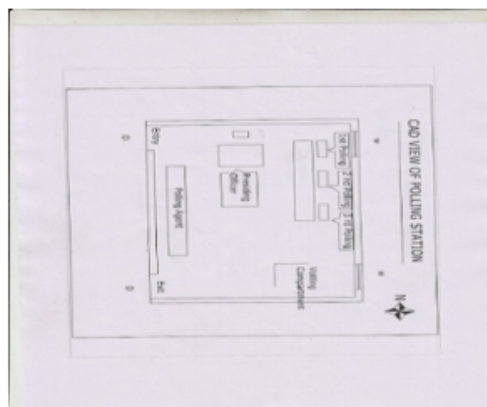

নির্বাচক নিবন্ধন আধিকারিকের স্বাক্ষর

Nazri Naksha

Google Map View

Polling Station Building Front View

Polling Station Front View

Cad View

Key MAP View

বিধানসভা নির্বাচনক্ষেত্রের নং, নাম : 243-মানবাজার
ভাগ নং, নাম : 1-জবলা (আংশিক), সুগাটীড়া, বাঁধআগল, ভেলাগোড়া