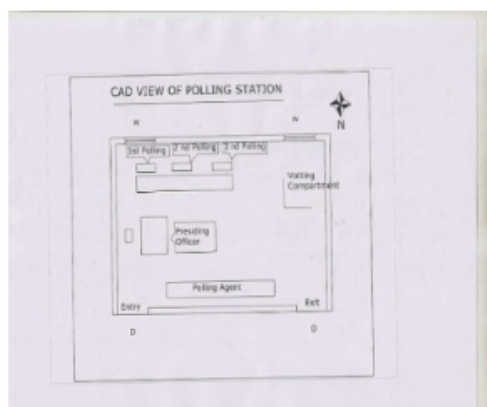

নির্বাচক নিবন্ধন আধিকারিকের স্বাক্ষর

Nazri Naksha

Google Map View

Polling Station Building Front View

Polling Station Front View

Cad View

Key MAP View

1	BYG2631778	নাম : আলি হুসেন আনসারী পিতার নাম: জিয়াদুলি আনসারী বাড়ির নং : n0110 বয়স : 41 লিঙ্গ : পুরুষ	ফটো উপলব্ধ	2	WB/34/234/279313	নাম : বিবি মফিদন স্বামীর নাম: জিয়াদুলি আনসারী বাড়ির নং : n0110 বয়স : 75 লিঙ্গ : মহিলা	ফটো উপলব্ধ	3	XWI0459388	নাম : বেগম বিবি স্বামীর নাম: গোলাম নবী আনসারী বাড়ির নং : n0108 বয়স : 38 লিঙ্গ : মহিলা	ফটো উপলব্ধ
4	BYG1412055	নাম : গোলামনবী আনসারী পিতার নাম: রহমান আনসারী বাড়ির নং : n0108 বয়স : 45 লিঙ্গ : পুরুষ	ফটো উপলব্ধ	5	BYG1407865	নাম : বিবি সহিদন স্বামীর নাম: সুলেমান আনসারী বাড়ির নং : n0105 বয়স : 49 লিঙ্গ : মহিলা	ফটো উপলব্ধ	6	BYG1338409	নাম : বিবি আশা স্বামীর নাম: সুলেমান আনসারী বাড়ির নং : n0105 বয়স : 69 লিঙ্গ : মহিলা	ফটো উপলব্ধ
7	BYG1408160	নাম : ময়রম বিবি স্বামীর নাম: নসিরুদ্দিন আনসারী বাড়ির নং : n0004 বয়স : 46 লিঙ্গ : মহিলা	ফটো উপলব্ধ	8	WB/34/234/279100	নাম : নাসিরুদ্দিন আনসারি পিতার নাম: আজীম আনসারি বাড়ির নং : n0004 বয়স : 49 লিঙ্গ : পুরুষ	ফটো উপলব্ধ	9	XWI1483106	নাম : মোসাদ আনসারী পিতার নাম: আসগর আনসারী বাড়ির নং : n0004 বয়স : 31 লিঙ্গ : পুরুষ	ফটো উপলব্ধ
10	WB/34/234/279115	নাম : বিবি মনুরন স্বামীর নাম: আসগর আনসারী বাড়ির নং : n0004 বয়স : 51 লিঙ্গ : মহিলা	ফটো উপলব্ধ	11	WB/34/234/279142	নাম : আসগর আনসারী পিতার নাম: আজীম আনসারী বাড়ির নং : n0004 বয়স : 55 লিঙ্গ : পুরুষ	ফটো উপলব্ধ	12	WB/34/234/279113	নাম : বিবি বিজলা পিতার নাম: আজীম আনসারী বাড়ির নং : n0004 বয়স : 59 লিঙ্গ : মহিলা	ফটো উপলব্ধ
13	WB/34/234/279045	নাম : বিবি মজি স্বামীর নাম: আজীম আনসারী বাড়ির নং : n0004 বয়স : 87 লিঙ্গ : মহিলা	ফটো উপলব্ধ	14	XWI1858364	নাম : আয়েশা বিবি স্বামীর নাম: আলি হুসেন আনসারি বাড়ির নং : নং100 বয়স : 32 লিঙ্গ : মহিলা	ফটো উপলব্ধ	15	XWI1881697	নাম : মোমিনা বিবি স্বামীর নাম: মোসাদ আনসারী বাড়ির নং : নং004 বয়স : 25 লিঙ্গ : মহিলা	ফটো উপলব্ধ
16	XWI2171023	নাম : সাত্তার আনসারি পিতার নাম: গোলামনবি আনসারি বাড়ির নং : এন0108 বয়স : 22 লিঙ্গ : পুরুষ	ফটো উপলব্ধ	17	XWI2171171	নাম : মহিরন বিবি স্বামীর নাম: সমিরুদ্দিন আনসারি বাড়ির নং : এন0108 বয়স : 30 লিঙ্গ : মহিলা	ফটো উপলব্ধ	18	XWI2171197	নাম : রজিমুন বিবি স্বামীর নাম: আমিরুদ্দিন আনসারি বাড়ির নং : এন0108 বয়স : 24 লিঙ্গ : মহিলা	ফটো উপলব্ধ
19	XWI1858091	নাম : রজিয়া বিবি স্বামীর নাম: মুনিরুদ্দিন আনসারি বাড়ির নং : n0108 বয়স : 54 লিঙ্গ : মহিলা	ফটো উপলব্ধ	20	XWI1954288	নাম : সমিরুদ্দিন আনসারি পিতার নাম: মুনিরুদ্দিন আনসারি বাড়ির নং : এন0108 বয়স : 34 লিঙ্গ : পুরুষ	ফটো উপলব্ধ	21	XWI1954437	নাম : আমিরুদ্দিন আনসারি পিতার নাম: মুনিরুদ্দিন আনসারি বাড়ির নং : এন0108 বয়স : 30 লিঙ্গ : পুরুষ	ফটো উপলব্ধ
22	XWI1954445	নাম : জামির আনসারি পিতার নাম: মুনিরুদ্দিন আনসারি বাড়ির নং : এন0108 বয়স : 25 লিঙ্গ : পুরুষ	ফটো উপলব্ধ	23	XWI2173292	নাম : সিরাজ আনসারী পিতার নাম: আসগর আনসারী বাড়ির নং : এন0004 বয়স : 24 লিঙ্গ : পুরুষ	ফটো উপলব্ধ	24	XWI2269736	নাম : রিক্ত মাহাতো স্বামীর নাম: বিধান চন্দ্র মাহাতো বাড়ির নং : জবলা বয়স : 29 লিঙ্গ : মহিলা	ফটো উপলব্ধ
25	XWI2143899	নাম : বিকাশ কর পিতার নাম: কার্তিক কর বাড়ির নং : এন0121 বয়স : 24 লিঙ্গ : পুরুষ	ফটো উপলব্ধ	26	XWI1641612	নাম : তনু (হালদার) কর স্বামীর নাম: তাপস কর বাড়ির নং : n0158 বয়স : 32 লিঙ্গ : মহিলা	ফটো উপলব্ধ	27	XWI1754415	নাম : প্রকাশ কর পিতার নাম: কার্তিক কর বাড়ির নং : N0121 বয়স : 27 লিঙ্গ : পুরুষ	ফটো উপলব্ধ
28	XWI1641281	নাম : চুমকী (দে) কর স্বামীর নাম: রাজেশ কর বাড়ির নং : n0106 বয়স : 28 লিঙ্গ : মহিলা	ফটো উপলব্ধ	29	WB/34/234/279201	নাম : রেবা কর স্বামীর নাম: বন্ধিমচন্দ্র কর বাড়ির নং : n0106 বয়স : 54 লিঙ্গ : মহিলা	ফটো উপলব্ধ	30	WB/34/234/279393	নাম : বন্ধিমচন্দ্র কর পিতার নাম: কমলাকান্ত কর বাড়ির নং : জবলা বয়স : 61 লিঙ্গ : পুরুষ	ফটো উপলব্ধ