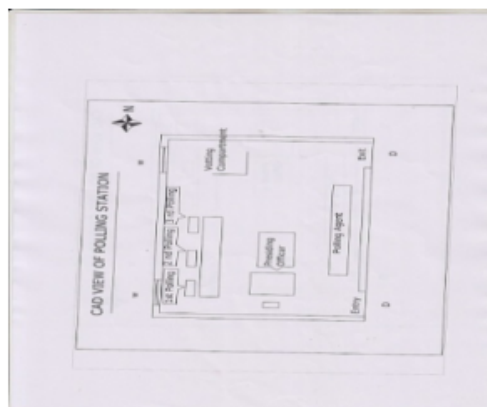

নির্বাচক নিবন্ধন আধিকারিকের স্বাক্ষর

Nazri Naksha

Google Map View

Polling Station Building Front View

Polling Station Front View

Cad View

Key MAP View

1 নাম : কবুলনবিবি স্বামীর নাম: যুমেয়রুদ্দিন আনসারী বাড়ির নং : n0001 বয়স : 76 লিঙ্গ : মহিলা	WB/34/234/291494	2 নাম : নুরেশা বিবি স্বামীর নাম: আলাউদ্দিন আনসারী বাড়ির নং : n0001 বয়স : 41 লিঙ্গ : মহিলা	BYG2511400	3 নাম : সায়েরা বিবি স্বামীর নাম: সাফাইউদ্দিন আনসারী বাড়ির নং : n0001 বয়স : 46 লিঙ্গ : মহিলা	BYG1408442
4 নাম : সাফাহ উদ্দিন আনসারী পিতার নাম: যুমেয়রুদ্দিন আনসারী বাড়ির নং : n0001 বয়স : 56 লিঙ্গ : পুরুষ	BYG2298719	5 নাম : বতুলনবিবি স্বামীর নাম: মসরফ আনসারী বাড়ির নং : n0033 বয়স : 63 লিঙ্গ : মহিলা	WB/34/234/291125	6 নাম : মেহবুব আনসারী পিতার নাম: সাফাই উদ্দিন আনসারী বাড়ির নং : nং001 বয়স : 25 লিঙ্গ : পুরুষ	XWI1854041
7 নাম : জিয়াউল আনসারী মায়ের নাম: কবুলান বিবি বাড়ির নং : n0001 বয়স : 31 লিঙ্গ : পুরুষ	XWI1641984	8 নাম : সোনিয়া খাতুন পিতার নাম: সাফাইউদ্দিন আনসারী বাড়ির নং : এন0001 বয়স : 23 লিঙ্গ : মহিলা	XWI2319671	9 নাম : গুলসানা খাতুন স্বামীর নাম: সাহাবুদ্দিন আনসারী বাড়ির নং : n0015 বয়স : 27 লিঙ্গ : মহিলা	XWI1824176
10 নাম : অনিল কুমার মাহাত পিতার নাম: কিনু মাহাত বাড়ির নং : n0100 বয়স : 74 লিঙ্গ : পুরুষ	XWI2262855	11 নাম : অমিতা মাহাত স্বামীর নাম: অনিল কুমার মাহাত বাড়ির নং : n0100 বয়স : 70 লিঙ্গ : মহিলা	XWI2265502	12 নাম : শোভা মাহাত স্বামীর নাম: অভিজিৎ মাহাত বাড়ির নং : n0100 বয়স : 37 লিঙ্গ : মহিলা	XWI1568625
13 নাম : অভিজিৎ মাহাত পিতার নাম: অনিল কুমার মাহাত বাড়ির নং : n0100 বয়স : 40 লিঙ্গ : পুরুষ	BYG2737286	14 নাম : নৌসাদ আনসারী পিতার নাম: আশরফ আনসারী বাড়ির নং : n0015 বয়স : 26 লিঙ্গ : পুরুষ	XWI1821461	15 নাম : মোমেনা বিবি স্বামীর নাম: সেজাক আনসারী বাড়ির নং : এন0006 বয়স : 24 লিঙ্গ : মহিলা	XWI2236487
16 নাম : নসিমা বিবি স্বামীর নাম: আকবর আনসারী বাড়ির নং : এন0006 বয়স : 22 লিঙ্গ : মহিলা	XWI2236545	17 নাম : সাহাজ উদ্দিন আনসারী পিতার নাম: নবউদ্দীন আনসারী বাড়ির নং : এন0004 বয়স : 22 লিঙ্গ : পুরুষ	XWI2235844	18 নাম : নবাবউদ্দিন আনসারী পিতার নাম: আসরফ আনসারী বাড়ির নং : n0015 বয়স : 28 লিঙ্গ : পুরুষ	XWI1685718
19 নাম : হাল্লান আনসারী পিতার নাম: নজরুল আনসারী বাড়ির নং : এন0030 বয়স : 22 লিঙ্গ : পুরুষ	XWI2168565	20 নাম : রহিলা বিবি স্বামীর নাম: হাবলু আনসারী বাড়ির নং : nং009 বয়স : 27 লিঙ্গ : মহিলা	XWI1854660	21 নাম : হাসিনা খাতুন স্বামীর নাম: সাজ্জাদ আনসারী বাড়ির নং : এন0024 বয়স : 25 লিঙ্গ : মহিলা	XWI2094142
22 নাম : রাহানা খাতুন স্বামীর নাম: সাইফুদ্দিন আনসারী বাড়ির নং : এন0012 বয়স : 26 লিঙ্গ : মহিলা	XWI2094209	23 নাম : রিজুয়ানা বিবি পিতার নাম: নিজাম আনসারী বাড়ির নং : এন0024 বয়স : 39 লিঙ্গ : মহিলা	FTZ2982619	24 নাম : সালেয়া খাতুন স্বামীর নাম: জসীম উদ্দিন আনসারী বাড়ির নং : n0002 বয়স : 34 লিঙ্গ : মহিলা	XWI1083773
25 নাম : সাজ্জাদ আনসারী পিতার নাম: কামালউদ্দীন আনসারী বাড়ির নং : n0024 বয়স : 31 লিঙ্গ : পুরুষ	XWI1374412	26 নাম : ফিরোজ আনসারী পিতার নাম: মহরম আনসারী বাড়ির নং : n0007 বয়স : 31 লিঙ্গ : পুরুষ	XWI1641901	27 নাম : শাহিদ আনসারী পিতার নাম: সাবাবউদ্দিন আনসারী বাড়ির নং : n0004 বয়স : 29 লিঙ্গ : পুরুষ	XWI1641919
28 নাম : সামসুদ্দীন আনসারী পিতার নাম: মনিরুদ্দীন আনসারী বাড়ির নং : n0010 বয়স : 63 লিঙ্গ : পুরুষ	XWI2422244	29 নাম : জসীমউদ্দীন আনসারী পিতার নাম: গোলাম মুস্তফা আনসারী বাড়ির নং : n0002 বয়স : 41 লিঙ্গ : পুরুষ	BYG2298743	30 নাম : জালাল উদ্দিন আনসারী পিতার নাম: মঈন উদ্দিন আনসারী বাড়ির নং : n0024 বয়স : 56 লিঙ্গ : পুরুষ	BYG2298834