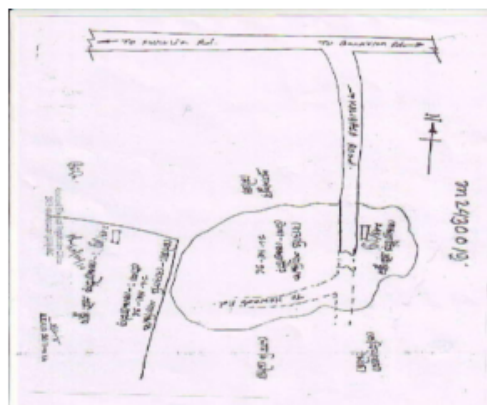

Nazri Naksha