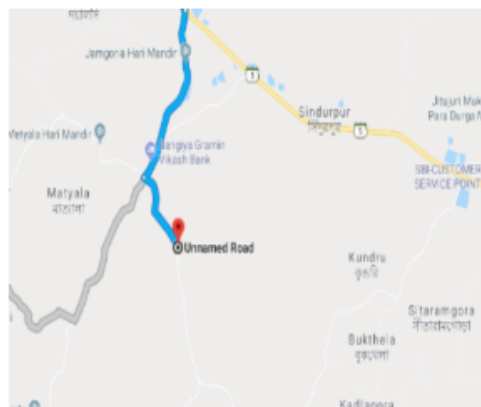

Google Map View