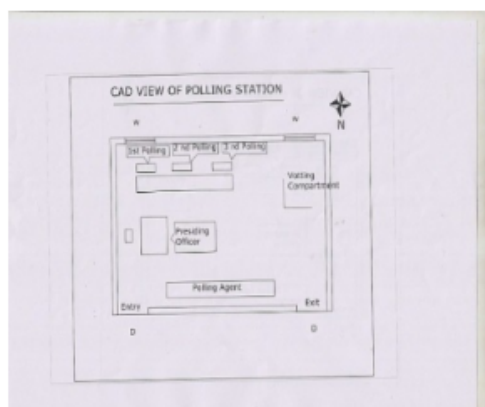

নির্বাচক নিবন্ধন আধিকারিকের স্বাক্ষর

Nazri Naksha

Google Map View

Polling Station Building Front View

Polling Station Front View

Cad View

Key MAP View

1 নাম : রেজাউল আনসারী পিতার নাম: খয়বর আনসারি বাড়ির নং : এন0052 বয়স : 23 লিঙ্গ : পুরুষ	XWI2059228 ফটো উপলব্ধ	2 নাম : তুষ্ট কড়া স্বামীর নাম: ভাস্কর কড়া বাড়ির নং : n0012 বয়স : 39 লিঙ্গ : মহিলা	XWI1281328 ফটো উপলব্ধ	3 নাম : উত্তম কড়া পিতার নাম: ছুটুলাল কড়া বাড়ির নং : এন0004 বয়স : 25 লিঙ্গ : পুরুষ	XWI2061711 ফটো উপলব্ধ
4 নাম : কার্তিক সিং সর্দার পিতার নাম: অমল্য সিং সর্দার বাড়ির নং : এন0001 বয়স : 27 লিঙ্গ : পুরুষ	XWI2225852 ফটো উপলব্ধ	5 নাম : হাবু কড়া পিতার নাম: রথু কড়া বাড়ির নং : n0001 বয়স : 86 লিঙ্গ : পুরুষ	WB/34/234/294256 ফটো উপলব্ধ	6 নাম : আরতী কড়া স্বামীর নাম: হাবু কড়া বাড়ির নং : n0001 বয়স : 51 লিঙ্গ : মহিলা	XWI1949809 ফটো উপলব্ধ
7 নাম : সুজাতা কড়া পিতার নাম: হাবু কড়া বাড়ির নং : n0001 বয়স : 33 লিঙ্গ : মহিলা	XWI1204452 ফটো উপলব্ধ	8 নাম : শিবু কড়া পিতার নাম: হাবু কড়া বাড়ির নং : n0001 বয়স : 31 লিঙ্গ : পুরুষ	XWI1374636 ফটো উপলব্ধ	9 নাম : ভাস্কর কড়া পিতার নাম: ভূপতি কড়া বাড়ির নং : n0012 বয়স : 51 লিঙ্গ : পুরুষ	WB/34/234/294683 ফটো উপলব্ধ
10 নাম : দরী কড়া স্বামীর নাম: ভূপতি কড়া বাড়ির নং : n0012 বয়স : 76 লিঙ্গ : মহিলা	BYG1340496 ফটো উপলব্ধ	11 নাম : রমেশ কড়া পিতার নাম: চিত্তরঞ্জন কড়া বাড়ির নং : n0011 বয়স : 32 লিঙ্গ : পুরুষ	XWI1374610 ফটো উপলব্ধ	12 নাম : অরুণ কড়া পিতার নাম: চিত্তরঞ্জন কড়া বাড়ির নং : n0011 বয়স : 32 লিঙ্গ : পুরুষ	XWI1374602 ফটো উপলব্ধ
13 নাম : পূর্ণিমা কড়া স্বামীর নাম: চিত্ত কড়া বাড়ির নং : n0011 বয়স : 61 লিঙ্গ : মহিলা	WB/34/234/294409 ফটো উপলব্ধ	14 নাম : শান্ত কড়া স্বামীর নাম: স্বরূপ কড়া বাড়ির নং : n0010 বয়স : 46 লিঙ্গ : মহিলা	BYG1339969 ফটো উপলব্ধ	15 নাম : স্বরূপ কুমার কড়া পিতার নাম: শক্তিপদ কড়া বাড়ির নং : n0010 বয়স : 48 লিঙ্গ : পুরুষ	BYG1340108 ফটো উপলব্ধ
16 নাম : বাসন্তী কড়া স্বামীর নাম: গোলকবিহারী কড়া বাড়ির নং : n0009 বয়স : 51 লিঙ্গ : মহিলা	XWI1203868 ফটো উপলব্ধ	17 নাম : বুলানী কড়া স্বামীর নাম: সন্তোষ কড়া বাড়ির নং : n0009 বয়স : 42 লিঙ্গ : মহিলা	BYG2302586 ফটো উপলব্ধ	18 নাম : বিলাসী কড়া স্বামীর নাম: মিলন কড়া বাড়ির নং : n0009 বয়স : 65 লিঙ্গ : মহিলা	WB/34/234/294180 ফটো উপলব্ধ
19 নাম : ললিতা কড়া স্বামীর নাম: করুনা কড়া বাড়ির নং : n0008 বয়স : 59 লিঙ্গ : মহিলা	BYG1340272 ফটো উপলব্ধ	20 নাম : করুনা কড়া পিতার নাম: শ্রীপতি কড়া বাড়ির নং : n0008 বয়স : 61 লিঙ্গ : পুরুষ	BYG1340538 ফটো উপলব্ধ	21 নাম : সুনীল কড়া পিতার নাম: ভক্তরঞ্জন কড়া বাড়ির নং : n0007 বয়স : 39 লিঙ্গ : পুরুষ	BYG2302602 ফটো উপলব্ধ
22 নাম : ভক্ত কড়া পিতার নাম: বৃধু কড়া বাড়ির নং : n0007 বয়স : 63 লিঙ্গ : পুরুষ	WB/34/234/294668 ফটো উপলব্ধ	23 নাম : সিন্ধু কড়া স্বামীর নাম: ফটিক চন্দ্র কড়া বাড়ির নং : n0006 বয়স : 32 লিঙ্গ : মহিলা	XWI1484229 ফটো উপলব্ধ	#2 24 নাম : শ্রাবন কড়া পিতার নাম: বাঁকু কড়া বাড়ির নং : n0006 বয়স : 40 লিঙ্গ : পুরুষ	BYG2638245 ফটো উপলব্ধ
25 নাম : মালতী কড়া স্বামীর নাম: হারাধন কড়া বাড়ির নং : n0006 বয়স : 40 লিঙ্গ : মহিলা	XWI1203850 ফটো উপলব্ধ	26 নাম : হারাধন কড়া পিতার নাম: বাঁকু কড়া বাড়ির নং : n0006 বয়স : 43 লিঙ্গ : পুরুষ	BYG2300556 ফটো উপলব্ধ	27 নাম : পিংকু কড়া স্বামীর নাম: তারু কড়া বাড়ির নং : n0006 বয়স : 43 লিঙ্গ : মহিলা	BYG1887207 ফটো উপলব্ধ
28 নাম : তারু কড়া পিতার নাম: বাঁকু কড়া বাড়ির নং : n0006 বয়স : 52 লিঙ্গ : পুরুষ	WB/34/234/294170 ফটো উপলব্ধ	29 নাম : অক্ষয় কড়া পিতার নাম: অজিত কড়া বাড়ির নং : n0005 বয়স : 33 লিঙ্গ : পুরুষ	XWI1204478 ফটো উপলব্ধ	30 নাম : মালতি কড়া স্বামীর নাম: অরু কড়া বাড়ির নং : n0005 বয়স : 71 লিঙ্গ : মহিলা	WB/34/234/294414 ফটো উপলব্ধ