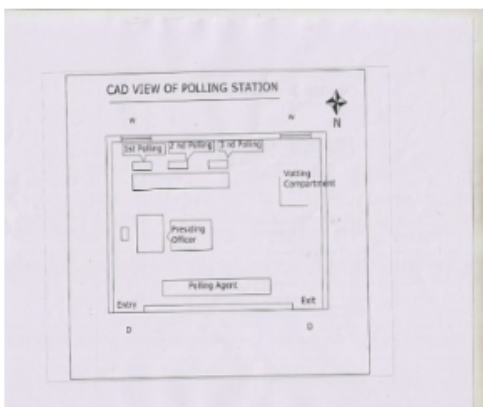

নির্বাচক নিবন্ধন আধিকারিকের স্বাক্ষর

Nazri Naksha

Google Map View

Polling Station Building Front View

Polling Station Front View

Cad View

Key MAP View

1 নাম : শরৎ চন্দ্র পিতার নাম: হাড্ডিরাম মাহাত বাড়ির নং : n0050 বয়স : 73 লিঙ্গ : পুরুষ	XWI1922558 ফটো উপলব্ধ	2 নাম : অলকা মাহাত স্বামীর নাম: শরৎ চন্দ্র মাহাত বাড়ির নং : n0050 বয়স : 64 লিঙ্গ : মহিলা	XWI1922574 ফটো উপলব্ধ	3 নাম : তপন কুমার মাহাত পিতার নাম: শরৎ চন্দ্র মাহাত বাড়ির নং : n0050 বয়স : 49 লিঙ্গ : পুরুষ	BYG1387802 ফটো উপলব্ধ
4 নাম : রীতা মাহাত স্বামীর নাম: তপন কুমার মাহাত বাড়ির নং : n0050 বয়স : 31 লিঙ্গ : মহিলা	XWI1376623 ফটো উপলব্ধ	5 নাম : মহঃ রমজান আনসারী পিতার নাম: মহঃ বুচন আনসারী বাড়ির নং : n0203 বয়স : 51 লিঙ্গ : পুরুষ	WB/34/234/459580 ফটো উপলব্ধ	6 নাম : সুভান আনসারী পিতার নাম: আব্দুল আনসারী বাড়ির নং : n0203 বয়স : 38 লিঙ্গ : পুরুষ	BYG2532372 ফটো উপলব্ধ
7 নাম : আব্দুল আনসারী পিতার নাম: বুচন আনসারী বাড়ির নং : n0203 বয়স : 63 লিঙ্গ : পুরুষ	WB/34/234/459572 ফটো উপলব্ধ	8 নাম : শান্তা বিবি স্বামীর নাম: ইরফান বাড়ির নং : n0110 বয়স : 59 লিঙ্গ : মহিলা	XWI2115251 ফটো উপলব্ধ	9 নাম : আলম আনসারী পিতার নাম: ইরফান আনসারী বাড়ির নং : n0110 বয়স : 29 লিঙ্গ : পুরুষ	XWI1569946 ফটো উপলব্ধ
10 নাম : জাহাঙ্গীর আনসারী পিতার নাম: ইরফান আনসারী বাড়ির নং : n0110 বয়স : 31 লিঙ্গ : পুরুষ	XWI1376417 ফটো উপলব্ধ	11 নাম : শরিফ আনসারী পিতার নাম: ইরফান আনসারী বাড়ির নং : n0231 বয়স : 27 লিঙ্গ : পুরুষ	XWI1786524 ফটো উপলব্ধ	12 নাম : ইরফান আনসারী পিতার নাম: ইব্রাহিম আনসারী বাড়ির নং : n0110 বয়স : 63 লিঙ্গ : পুরুষ	BYG1404672 ফটো উপলব্ধ
13 নাম : রাহেনা বিবি স্বামীর নাম: আকবর আনসারী বাড়ির নং : n0110 বয়স : 33 লিঙ্গ : মহিলা	XWI1283282 ফটো উপলব্ধ	14 নাম : সিরাজ আনসারী পিতার নাম: আব্দুল আনসারী বাড়ির নং : n0203 বয়স : 27 লিঙ্গ : পুরুষ	XWI1687144 ফটো উপলব্ধ	15 নাম : নসিমা বিবি স্বামীর নাম: সুভান আনসারী বাড়ির নং : n203 বয়স : 27 লিঙ্গ : মহিলা	XWI1885946 ফটো উপলব্ধ
16 নাম : ময়মুন বিবি স্বামীর নাম: আব্দুল বাড়ির নং : n0203 বয়স : 59 লিঙ্গ : মহিলা	WB/34/234/459122 ফটো উপলব্ধ	17 নাম : সুবেজান বিবি স্বামীর নাম: জাহাঙ্গীর আনসারী বাড়ির নং : এন0110 বয়স : 26 লিঙ্গ : মহিলা	XWI1850346 ফটো উপলব্ধ	18 নাম : আকবর আনসারী পিতার নাম: ইরফান আনসারী বাড়ির নং : n0110 বয়স : 33 লিঙ্গ : পুরুষ	XWI1283290 ফটো উপলব্ধ
19 নাম : রুকসানা বিবি স্বামীর নাম: শরিফ আনসারি বাড়ির নং : এন0110 বয়স : 24 লিঙ্গ : মহিলা	XWI2175925 ফটো উপলব্ধ	20 নাম : রাইফ ন বিবি স্বামীর নাম: আলম আনসারি বাড়ির নং : এন0110 বয়স : 22 লিঙ্গ : মহিলা	XWI2179356 ফটো উপলব্ধ	21 নাম : মৌসুমী কর স্বামীর নাম: সোনাথ কর বাড়ির নং : n0099 বয়স : 31 লিঙ্গ : মহিলা	XWI1786433 ফটো উপলব্ধ
22 নাম : সোমনাথ কর পিতার নাম: ষষ্ঠী চরন কর বাড়ির নং : n0099 বয়স : 38 লিঙ্গ : পুরুষ	BYG2751667 ফটো উপলব্ধ	23 নাম : সন্ধ্যা কর স্বামীর নাম: নাডু কর বাড়ির নং : n0099 বয়স : 61 লিঙ্গ : মহিলা	WB/34/234/459116 ফটো উপলব্ধ	24 নাম : সুভাষ কর পিতার নাম: শরৎ চন্দ্র কর বাড়ির নং : n0001 বয়স : 44 লিঙ্গ : পুরুষ	BYG1400845 ফটো উপলব্ধ
25 নাম : বিকাশ কর পিতার নাম: শরৎ চন্দ্র কর বাড়ির নং : n0001 বয়স : 46 লিঙ্গ : পুরুষ	BYG1456649 ফটো উপলব্ধ	26 নাম : উমা কর স্বামীর নাম: ত্রিলোচন কর বাড়ির নং : n0001 বয়স : 42 লিঙ্গ : মহিলা	BYG2426757 ফটো উপলব্ধ	27 নাম : ত্রিলোচন কর পিতার নাম: শরৎ চন্দ্র কর বাড়ির নং : n0001 বয়স : 55 লিঙ্গ : পুরুষ	WB/34/234/459512 ফটো উপলব্ধ
28 নাম : কল্পনা কর স্বামীর নাম: লক্ষীকান্ত কর বাড়ির নং : n0001 বয়স : 42 লিঙ্গ : মহিলা	BYG2426740 ফটো উপলব্ধ	29 নাম : লক্ষীকান্ত কর পিতার নাম: শরৎ চন্দ্র কর বাড়ির নং : n0001 বয়স : 57 লিঙ্গ : পুরুষ	WB/34/234/459192 ফটো উপলব্ধ	30 নাম : ভক্তিবাবা কর স্বামীর নাম: শরৎ চন্দ্র কর বাড়ির নং : n0001 বয়স : 76 লিঙ্গ : মহিলা	XWI1926120 ফটো উপলব্ধ