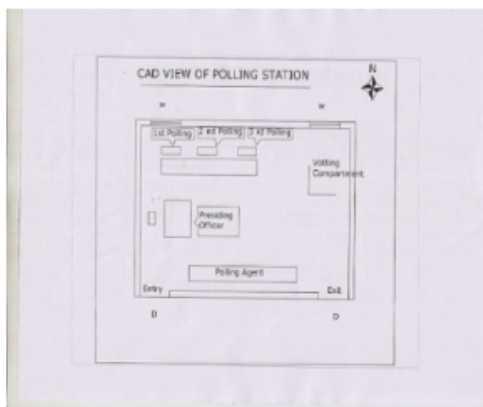

নির্বাচক নিবন্ধন আধিকারিকের স্বাক্ষর

Nazri Naksha

Google Map View

Polling Station Building Front View

Polling Station Front View

Cad View

Key MAP View

1 নাম : জাবেদা বিবি স্বামীর নাম: জিয়ারথ বাড়ির নং : n0156 বয়স : 64 লিঙ্গ : মহিলা	XWI1952845	ফটো উপলব্ধ	2 নাম : জিয়ারথ আনসারী পিতার নাম: জুমেরাঙ্গী আনসারী বাড়ির নং : n0155 বয়স : 67 লিঙ্গ : পুরুষ	XWI1952878	ফটো উপলব্ধ	3 নাম : আইনুল আনসারী পিতার নাম: জব্বর আনসারী বাড়ির নং : n00 বয়স : 24 লিঙ্গ : পুরুষ	XWI1980051	ফটো উপলব্ধ
4 নাম : মারুফা বিবি স্বামীর নাম: সাকির আনসারী বাড়ির নং : n00 বয়স : 26 লিঙ্গ : মহিলা	XWI1980135	ফটো উপলব্ধ	5 নাম : সাকির আনসারী পিতার নাম: জিয়ারত আনসারী বাড়ির নং : n0155 বয়স : 27 লিঙ্গ : পুরুষ	XWI1992320	ফটো উপলব্ধ	6 নাম : জাকির আনসারী পিতার নাম: জিয়ারত আনসারী বাড়ির নং : n0185 বয়স : 36 লিঙ্গ : পুরুষ	BYG2792893	ফটো উপলব্ধ
7 নাম : সাহিনা বিবি স্বামীর নাম: জাকির আনসারী বাড়ির নং : n0155 বয়স : 28 লিঙ্গ : মহিলা	XWI1643956	ফটো উপলব্ধ	8 নাম : গুলশন বিবি স্বামীর নাম: জয়নাল আলসারী বাড়ির নং : n0154 বয়স : 28 লিঙ্গ : মহিলা	XWI1643964	ফটো উপলব্ধ	9 নাম : ইউনুস আনসারী পিতার নাম: জব্বর আনসারী বাড়ির নং : n0153 বয়স : 41 লিঙ্গ : পুরুষ	BYG2751873	ফটো উপলব্ধ
10 নাম : জব্বর আনসারী পিতার নাম: নেজাম আনসারী বাড়ির নং : n0150 বয়স : 67 লিঙ্গ : পুরুষ	XWI1912195	ফটো উপলব্ধ	11 নাম : জয়নাল আনসারী পিতার নাম: জব্বর আনসারী বাড়ির নং : n0154 বয়স : 37 লিঙ্গ : পুরুষ	BYG2751865	ফটো উপলব্ধ	12 নাম : রতনচন্দ্র কর্মকার পিতার নাম: বাবুলাল কর্মকার বাড়ির নং : n0001 বয়স : 69 লিঙ্গ : পুরুষ	WB/34/234/465002	ফটো উপলব্ধ
13 নাম : মনোরঞ্জন কর্মকার পিতার নাম: বাবুলাল কর্মকার বাড়ির নং : n0001 বয়স : 66 লিঙ্গ : পুরুষ	WB/34/234/465261	ফটো উপলব্ধ	14 নাম : সুমিত্রা কর্মকার স্বামীর নাম: মনোরঞ্জন কর্মকার বাড়ির নং : n0001 বয়স : 61 লিঙ্গ : মহিলা	WB/34/234/465284	ফটো উপলব্ধ	15 নাম : চঞ্চলা কর্মকার স্বামীর নাম: স্বপন কুমার কর্মকার বাড়ির নং : n0001 বয়স : 30 লিঙ্গ : মহিলা	XWI1570316	ফটো উপলব্ধ
16 নাম : তপন কর্মকার পিতার নাম: রতন কর্মকার বাড়ির নং : n0001 বয়স : 39 লিঙ্গ : পুরুষ	BYG2532901	ফটো উপলব্ধ	17 নাম : গকুল কর্মকার পিতার নাম: লালু কর্মকার বাড়ির নং : n0002 বয়স : 66 লিঙ্গ : পুরুষ	WB/34/234/465336	ফটো উপলব্ধ	18 নাম : প্রতিমা কর্মকার স্বামীর নাম: লালু কর্মকার বাড়ির নং : n0002 বয়স : 61 লিঙ্গ : মহিলা	WB/34/234/465282	ফটো উপলব্ধ
19 নাম : কল্পনা কর্মকার স্বামীর নাম: নকুল কর্মকার বাড়ির নং : n0004 বয়স : 56 লিঙ্গ : মহিলা	WB/34/234/465095	ফটো উপলব্ধ	20 নাম : বর্ণা কর্মকার পিতার নাম: নকুল কর্মকার বাড়ির নং : n0004 বয়স : 31 লিঙ্গ : মহিলা	XWI1486570	ফটো উপলব্ধ	21 নাম : উষা কর্মকার স্বামীর নাম: তপন কর্মকার বাড়ির নং : এন0001 বয়স : 28 লিঙ্গ : মহিলা	XWI1850221	ফটো উপলব্ধ
22 নাম : অনুপ কর্মকার পিতার নাম: গোকুল কর্মকার বাড়ির নং : এন0002 বয়স : 26 লিঙ্গ : পুরুষ	XWI1903590	ফটো উপলব্ধ	23 নাম : স্বপন কর্মকার পিতার নাম: রতন চন্দ্র কর্মকার বাড়ির নং : n0001 বয়স : 41 লিঙ্গ : পুরুষ	BYG2433696	ফটো উপলব্ধ	24 নাম : রেবতীরমন কর্মকার পিতার নাম: রতন কর্মকার বাড়ির নং : n0001 বয়স : 42 লিঙ্গ : পুরুষ	BYG2430544	ফটো উপলব্ধ
25 নাম : জ্যোৎস্না কর্মকার স্বামীর নাম: রেবতী রমন কর্মকার বাড়ির নং : n0001 বয়স : 34 লিঙ্গ : মহিলা	XWI1206242	ফটো উপলব্ধ	26 নাম : সাধবী কিস্কু স্বামীর নাম: সুরেন্দ্র কিস্কু বাড়ির নং : n0019 বয়স : 30 লিঙ্গ : মহিলা	XWI1643923	ফটো উপলব্ধ	27 নাম : সুমিত্রা টুডু পিতার নাম: সুরেন্দ্র টুডু বাড়ির নং : n0019 বয়স : 26 লিঙ্গ : মহিলা	XWI1818525	ফটো উপলব্ধ
28 নাম : নমিতা কিস্কু স্বামীর নাম: বহিনু কিস্কু বাড়ির নং : n0019 বয়স : 28 লিঙ্গ : মহিলা	XWI1643899	ফটো উপলব্ধ	29 নাম : অনিলা টুডু পিতার নাম: সুরেন্দ্র টুডু বাড়ির নং : n0019 বয়স : 29 লিঙ্গ : পুরুষ	XWI1687813	ফটো উপলব্ধ	30 নাম : বিমলা কিস্কু পিতার নাম: বীরেন কিস্কু বাড়ির নং : n0019 বয়স : 35 লিঙ্গ : মহিলা	XWI1087956	ফটো উপলব্ধ