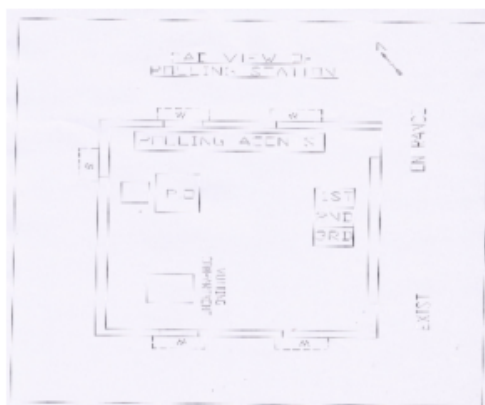

নির্বাচক নিবন্ধন আধিকারিকের স্বাক্ষর

Nazri Naksha

Google Map View

Polling Station Building Front View

Polling Station Front View

Cad View

Key MAP View

1	XWI2114148	নাম : গোপীনাথ দে পিতার নাম: লক্ষ্মণ দে বাড়ির নং : 61 বয়স : 22 লিঙ্গ : পুরুষ	ফটো উপলব্ধ	2	XWI2227890	নাম : রুমা সিং স্বামীর নাম: সুশান্ত সিং সর্দার বাড়ির নং : এন0000 বয়স : 26 লিঙ্গ : মহিলা	ফটো উপলব্ধ	3	XWI2227858	নাম : রুমা সর্দার স্বামীর নাম: কৃষ্ণপদ সিং সর্দার বাড়ির নং : এন0000 বয়স : 22 লিঙ্গ : মহিলা	ফটো উপলব্ধ
4	XWI2227957	নাম : প্রসেনজীত হাঙ্গদা পিতার নাম: হাকিম হাঙ্গদা বাড়ির নং : এন0000 বয়স : 22 লিঙ্গ : পুরুষ	ফটো উপলব্ধ	5	XWI2227817	নাম : সান্তনা সিং সর্দার স্বামীর নাম: পূর্ণ সিং সর্দার বাড়ির নং : এন0000 বয়স : 25 লিঙ্গ : মহিলা	ফটো উপলব্ধ	6	XWI2312015	নাম : প্রতিমা মান্ডি স্বামীর নাম: মণিলাল মান্ডি বাড়ির নং : এন0000 বয়স : 25 লিঙ্গ : মহিলা	ফটো উপলব্ধ
7	XWI2231074	নাম : আবির সিং সন্দার পিতার নাম: বদানাথ সিং সন্দার বাড়ির নং : এন0000 বয়স : 22 লিঙ্গ : পুরুষ	ফটো উপলব্ধ	8	XWI2315950	নাম : সোমা বেসরা স্বামীর নাম: বিপ্লব বেসরা বাড়ির নং : এন0000 বয়স : 21 লিঙ্গ : মহিলা	ফটো উপলব্ধ	9	XWI2051639	নাম : মল্লিকা গরাঁই পিতার নাম: সত্যবান গরাঁই বাড়ির নং : এন0001 বয়স : 23 লিঙ্গ : মহিলা	ফটো উপলব্ধ
10	XWI1238724	নাম : সেফালী গরাঁই স্বামীর নাম: কমলাকান্ত গরাঁই বাড়ির নং : n0002 বয়স : 36 লিঙ্গ : মহিলা	ফটো উপলব্ধ	11	WB/35/243/477297	নাম : তি তাবালা গরাঁই স্বামীর নাম: সুধীরকুমার গরাঁই বাড়ির নং : n0001 বয়স : 86 লিঙ্গ : মহিলা	ফটো উপলব্ধ	12	FXP1171651	নাম : সত্যবান গরাঁই পিতার নাম: সুধীর গরাঁই বাড়ির নং : n0001 বয়স : 56 লিঙ্গ : পুরুষ	ফটো উপলব্ধ
13	XWI1956432	নাম : বিশ্বনাথ গরাঁই পিতার নাম: সুধীর গরাঁই বাড়ির নং : n0001 বয়স : 50 লিঙ্গ : পুরুষ	ফটো উপলব্ধ	14	FXP2656916	নাম : প্রতিমা গরাঁই স্বামীর নাম: বিশ্বনাথ গড়াই বাড়ির নং : n0001 বয়স : 36 লিঙ্গ : মহিলা	ফটো উপলব্ধ	15	FXP2392355	নাম : মমতা গরাঁই স্বামীর নাম: সত্যবান গরাঁই বাড়ির নং : n0001 বয়স : 43 লিঙ্গ : মহিলা	ফটো উপলব্ধ
16	XWI2297927	নাম : নির্মল গরাঁই পিতার নাম: সত্যবান গরাঁই বাড়ির নং : এন0001 বয়স : 22 লিঙ্গ : পুরুষ	ফটো উপলব্ধ	17	WB/35/243/477199	নাম : অশ্বিনী কুমার গরাঁই পিতার নাম: সুধীর কুমার গরাঁই বাড়ির নং : n0002 বয়স : 68 লিঙ্গ : পুরুষ	ফটো উপলব্ধ	18	XWI1012822	নাম : বিমল চন্দ্র গরাঁই পিতার নাম: অশ্বিনী কুমার গরাঁই বাড়ির নং : n0002 বয়স : 36 লিঙ্গ : পুরুষ	ফটো উপলব্ধ
19	WB/35/243/477285	নাম : স্বর্নময়ী গরাঁই স্বামীর নাম: অশ্বিনীকুমার গরাঁই বাড়ির নং : n0002 বয়স : 61 লিঙ্গ : মহিলা	ফটো উপলব্ধ	20	FXP2392348	নাম : কমলাকান্ত গরাঁই পিতার নাম: অশ্বিনী গরাঁই বাড়ির নং : n0002 বয়স : 41 লিঙ্গ : পুরুষ	ফটো উপলব্ধ	21	XWI1984855	নাম : সৃজিত গরাঁই পিতার নাম: প্রাক্ষর গরাঁই বাড়ির নং : N00 বয়স : 27 লিঙ্গ : পুরুষ	ফটো উপলব্ধ
22	FXP0751321	নাম : অম্বুজাঙ্ক গরাঁই পিতার নাম: সুধীর গরাঁই বাড়ির নং : n0003 বয়স : 61 লিঙ্গ : পুরুষ	ফটো উপলব্ধ	23	WB/35/243/477299	নাম : জ্যোৎস্না গরাঁই স্বামীর নাম: অম্বুজ গরাঁই বাড়ির নং : n0003 বয়স : 56 লিঙ্গ : মহিলা	ফটো উপলব্ধ	24	XWI2049997	নাম : চায়না গরাঁই পিতার নাম: অম্বুজাঙ্ক গরাঁই বাড়ির নং : এন0003 বয়স : 23 লিঙ্গ : মহিলা	ফটো উপলব্ধ
25	XWI2074318	নাম : নেহা চেল স্বামীর নাম: অমিয় চেল বাড়ির নং : এন0004 বয়স : 23 লিঙ্গ : মহিলা	ফটো উপলব্ধ	26	XWI2231769	নাম : মঞ্জু চেল স্বামীর নাম: ভীম চেল বাড়ির নং : এন0000 বয়স : 38 লিঙ্গ : মহিলা	ফটো উপলব্ধ	27	FXP1171420	নাম : গুরুপদ চেল পিতার নাম: আশুতোষ চেল বাড়ির নং : n0004 বয়স : 61 লিঙ্গ : পুরুষ	ফটো উপলব্ধ
28	WB/35/243/477136	নাম : ঝর্না চেল স্বামীর নাম: গুরুপদ চেল বাড়ির নং : n0004 বয়স : 57 লিঙ্গ : মহিলা	ফটো উপলব্ধ	29	FXP2656767	নাম : অমিয় চেল পিতার নাম: গুরুপদ চেল বাড়ির নং : n0004 বয়স : 37 লিঙ্গ : পুরুষ	ফটো উপলব্ধ	30	XWI0855114	নাম : ভীম চেল পিতার নাম: গুরুপদ চেল বাড়ির নং : n0004 বয়স : 35 লিঙ্গ : পুরুষ	ফটো উপলব্ধ