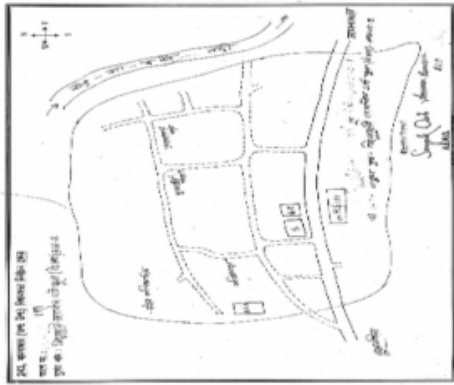

নির্বাচক নিবন্ধন আধিকারিকের স্বাক্ষর

Nazri Naksha

Google Map View

Polling Station Building Front View

Polling Station Front View

Cad View

Key MAP View

বিধানসভা নির্বাচনক্ষেত্রের নং, নাম : 243-মানবাজার
ভাগ নং, নাম : 1-উত্তর,পশ্চিমদিক,মাহাতো,রাজোয়াড় মুখাজ্জীপাড়