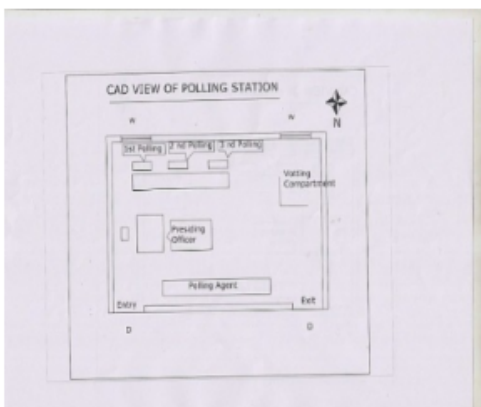

নির্বাচক নিবন্ধন আধিকারিকের স্বাক্ষর

Nazri Naksha

Google Map View

Polling Station Building Front View

Polling Station Front View

Cad View

Key MAP View

বিধানসভা নির্বাচনক্ষেত্রের নং, নাম : 243-মানবাজার
ভাগ নং, নাম : 1-উত্তর,পশ্চিমদিক,মাহাতো,রাজোয়াড় মুখাজ্জীপাড়