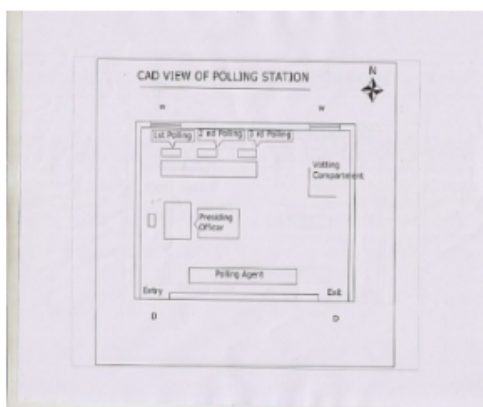

নির্বাচক নিবন্ধন আধিকারিকের স্বাক্ষর

Nazri Naksha

Google Map View

Polling Station Building Front View

Polling Station Front View

Cad View

Key MAP View

1 নাম : মিনি টুডু স্বামীর নাম: সুদন চন্দ্র টুডু বাড়ির নং : n0001 বয়স : 44 লিঙ্গ : মহিলা	XWI1645639	ফটো উপলব্ধ	2 নাম : শিশির টুডু পিতার নাম: লালেশ্বর টুডু বাড়ির নং : n0027 বয়স : 29 লিঙ্গ : পুরুষ	XWI1690411	ফটো উপলব্ধ	3 নাম : ফাও টুডু পিতার নাম: লালেশ্বর টুডু বাড়ির নং : n0027 বয়স : 25 লিঙ্গ : পুরুষ	XWI1690643	ফটো উপলব্ধ
4 নাম : বকুল চন্দ্র টুডু পিতার নাম: রামেশ্বর টুডু বাড়ির নং : n0002 বয়স : 28 লিঙ্গ : পুরুষ	XWI1755644	ফটো উপলব্ধ	5 নাম : মনিমালা টুডু স্বামীর নাম: নকুলচন্দ্র টুডু বাড়ির নং : n0002 বয়স : 34 লিঙ্গ : মহিলা	XWI1787639	ফটো উপলব্ধ	6 নাম : আরতী টুডু অন্যান্য: সুদন চন্দ্র টুডু বাড়ির নং : n0204 বয়স : 56 লিঙ্গ : মহিলা	XWI1787670	ফটো উপলব্ধ
7 নাম : দুর্গাদাস মাণ্ডি পিতার নাম: ধুমকেতু মাণ্ডি বাড়ির নং : n0002 বয়স : 30 লিঙ্গ : পুরুষ	XWI0843003	ফটো উপলব্ধ	8 নাম : বন্দনা টুডু স্বামীর নাম: বকুল চন্দ্র টুডু বাড়ির নং : এন0027 বয়স : 23 লিঙ্গ : মহিলা	XWI2084986	ফটো উপলব্ধ	9 নাম : সৌমেন টুডু পিতার নাম: পরান চন্দ্র টুডু বাড়ির নং : এন0101 বয়স : 23 লিঙ্গ : পুরুষ	XWI2139046	ফটো উপলব্ধ
10 নাম : কুসুম কুমার টুডু পিতার নাম: মড়িরাম টুডু বাড়ির নং : এন0005 বয়স : 23 লিঙ্গ : পুরুষ	XWI2139160	ফটো উপলব্ধ	11 নাম : সঞ্জয় কুমার টুডু পিতার নাম: উমেশ চন্দ্র টুডু বাড়ির নং : n0001 বয়স : 28 লিঙ্গ : পুরুষ	XWI1690445	ফটো উপলব্ধ	12 নাম : সবিতা টুডু স্বামীর নাম: গণেশ টুডু বাড়ির নং : এন0027 বয়স : 38 লিঙ্গ : মহিলা	RNG1261304	ফটো উপলব্ধ
13 নাম : বিনয় কুমার টুডু পিতার নাম: রাবন টুডু বাড়ির নং : n0006 বয়স : 28 লিঙ্গ : পুরুষ	XWI1755636	ফটো উপলব্ধ	14 নাম : সুকুমার মন্ডি স্বামীর নাম: দুর্গাদাস মন্ডি বাড়ির নং : n0002 বয়স : 27 লিঙ্গ : মহিলা	XWI1690270	ফটো উপলব্ধ	15 নাম : অঞ্জলী টুডু স্বামীর নাম: রসিনাথ টুডু বাড়ির নং : n0001 বয়স : 46 লিঙ্গ : মহিলা	BYG2019388	ফটো উপলব্ধ
16 নাম : উর্মিলা টুডু স্বামীর নাম: অবিনাশ টুডু বাড়ির নং : n0188 বয়স : 36 লিঙ্গ : মহিলা	XWI1068105	ফটো উপলব্ধ	17 নাম : বেলেমনি টুডু স্বামীর নাম: লালেশ্বর টুডু বাড়ির নং : n0027 বয়স : 52 লিঙ্গ : মহিলা	BYG2422285	ফটো উপলব্ধ	18 নাম : গনেশ টুডু পিতার নাম: লালেশ্বর টুডু বাড়ির নং : n0027 বয়স : 35 লিঙ্গ : পুরুষ	XWI1285188	ফটো উপলব্ধ
19 নাম : লালেশ্বর টুডু পিতার নাম: পদলাল টুডু বাড়ির নং : n0027 বয়স : 55 লিঙ্গ : পুরুষ	BYG2422277	ফটো উপলব্ধ	20 নাম : সুবেধনী টুডু স্বামীর নাম: ভরত চন্দ্র টুডু বাড়ির নং : n0006 বয়স : 34 লিঙ্গ : মহিলা	XWI1570969	ফটো উপলব্ধ	21 নাম : ভরতচন্দ্র টুডু পিতার নাম: বাবুরাম টুডু বাড়ির নং : n0006 বয়স : 48 লিঙ্গ : পুরুষ	BYG2422335	ফটো উপলব্ধ
22 নাম : সুবিতা টুডু স্বামীর নাম: রাবন টুডু বাড়ির নং : n0006 বয়স : 51 লিঙ্গ : মহিলা	BYG2422327	ফটো উপলব্ধ	23 নাম : রাবন টুডু পিতার নাম: বাবুরাম টুডু বাড়ির নং : n0006 বয়স : 52 লিঙ্গ : পুরুষ	BYG2422319	ফটো উপলব্ধ	24 নাম : দ্রোপদী টুডু স্বামীর নাম: ভীম চন্দ্র টুডু বাড়ির নং : n0005 বয়স : 40 লিঙ্গ : মহিলা	BYG2422269	ফটো উপলব্ধ
25 নাম : ভীমচন্দ্র টুডু পিতার নাম: জ্যোতিলাল টুডু বাড়ির নং : n0005 বয়স : 47 লিঙ্গ : মহিলা	BYG2422251	ফটো উপলব্ধ	26 নাম : সাবিত্রী টুডু পিতার নাম: জ্যোতিলাল টুডু বাড়ির নং : n0005 বয়স : 48 লিঙ্গ : মহিলা	BYG2422244	ফটো উপলব্ধ	27 নাম : সোহাগি টুডু স্বামীর নাম: মড়িরাম টুডু বাড়ির নং : n0005 বয়স : 52 লিঙ্গ : মহিলা	BYG1386879	ফটো উপলব্ধ
28 নাম : কল্পনা টুডু স্বামীর নাম: যজ্ঞেশ্বর টুডু বাড়ির নং : n0004 বয়স : 39 লিঙ্গ : মহিলা	XWI0513663	ফটো উপলব্ধ	29 নাম : যজ্ঞেশ্বর টুডু পিতার নাম: লদনাথ টুডু বাড়ির নং : n0004 বয়স : 51 লিঙ্গ : পুরুষ	WB/34/234/456065	ফটো উপলব্ধ	30 নাম : হিমালী টুডু স্বামীর নাম: সন্তোষ টুডু বাড়ির নং : n0003 বয়স : 54 লিঙ্গ : মহিলা	BYG2019537	ফটো উপলব্ধ